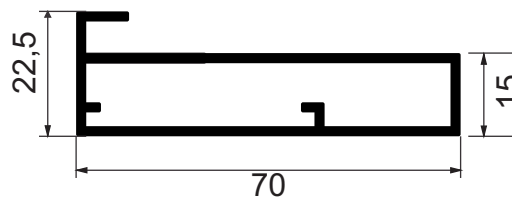

Cód. Poliformas	Peso (kg/m)
AM-093	0,733