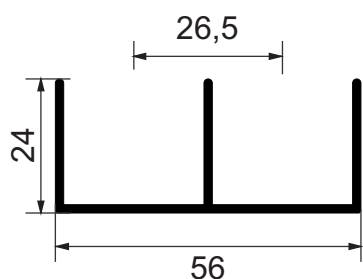

ALUMÍNIO

LINHA MOVELEIRA

poliformas
ALUMÍNIOS E FERRAGENS

CÓDIGO	PESO (kg/m)	DESCRIÇÃO	PÁGINA
AM-130	0,301 kg	Perfil para porta de armário	01
AM-059	0,433 kg	Perfil para porta de 45mm c/ aba de 8mm	01
AM-125	0,367 kg	Perfil para porta de 45mm c/ aba de 4mm	01
AM-093	0,733 kg	Perfil para porta de 70mm c/ aba de 8mm	01
AM-134	0,317 kg	Trilho superior para porta de correr	01
AM-127	0,233 kg	Trilho inferior para porta de correr com eixo de 29,8mm	01
AM-127-N	0,250 kg	Trilho inferior para porta de correr com eixo de 33,8mm	02
AM-129	0,248 kg	Puxador p/ 15mm	02
AM-161	0,516 kg	Perfil para porta de 60mm com meia lua	02
AM-053	0,313 kg	Puxador para porta de correr em MDF de 15mm (meia lua)	02
AM-131	0,318 kg	Perfil para porta de armário c/ 22mm	02
AM-046-T	0,286 kg	Puxador G de encaixe 30mm c/ furo tampa 18mm DMA	02
AM-047-L	0,303 kg	Puxador G de encaixe p/ 15mm	03
AM-047-T	0,268 kg	Puxador G de encaixe 30mm c/ furo tampa 15mm DMA	03
AM-064	0,405 kg	Trilho inferior para SS-150+ (rometal)	03
AM-065	0,360 kg	Trilho superior para SS-150+ (rometal)	03

Cód. Poliformas	Peso (kg/m)
AM-130	0,301

Cód. Poliformas	Peso (kg/m)
AM-059	0,433

Cód. Poliformas	Peso (kg/m)
AM-125	0,367

Cód. Poliformas	Peso (kg/m)
AM-093	0,733

Cód. Poliformas	Peso (kg/m)
AM-134	0,317