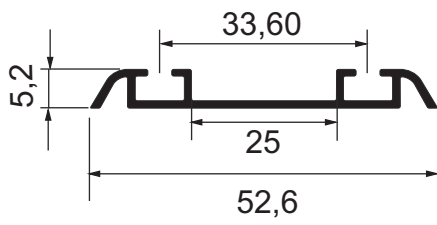

Cód. Poliformas	Peso (kg/m)
AM-127-N	0,250