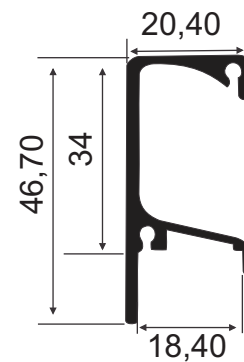

ALUMÍNIO

LINHA MOVELEIRA

poliformas
ALUMÍNIOS E FERRAGENS

CÓDIGO	PESO (kg/m)	DESCRIÇÃO	PÁGINA
AM-130	0,301 kg	Perfil para porta de armário	01
AM-059	0,433 kg	Perfil para porta de 45mm c/ aba de 8mm	01
AM-125	0,367 kg	Perfil para porta de 45mm c/ aba de 4mm	01
AM-093	0,733 kg	Perfil para porta de 70mm c/ aba de 8mm	01
AM-134	0,317 kg	Trilho superior para porta de correr	01
AM-127	0,233 kg	Trilho inferior para porta de correr com eixo de 29,8mm	01
AM-127-N	0,250 kg	Trilho inferior para porta de correr com eixo de 33,8mm	02
AM-129	0,248 kg	Puxador p/ 15mm	02
AM-161	0,516 kg	Perfil para porta de 60mm com meia lua	02
AM-053	0,313 kg	Puxador para porta de correr em MDF de 15mm (meia lua)	02
AM-131	0,318 kg	Perfil para porta de armário c/ 22mm	02
AM-046-T	0,286 kg	Puxador G de encaixe 30mm c/ furo tampa 18mm DMA	02
AM-047-L	0,303 kg	Puxador G de encaixe p/ 15mm	03
AM-047-T	0,268 kg	Puxador G de encaixe 30mm c/ furo tampa 15mm DMA	03
AM-064	0,405 kg	Trilho inferior para SS-150+ (rometal)	03
AM-065	0,360 kg	Trilho superior para SS-150+ (rometal)	03

Cód. Poliformas	Peso (kg/m)
AM-130	0,301

Cód. Poliformas	Peso (kg/m)
AM-059	0,433

Cód. Poliformas	Peso (kg/m)
AM-125	0,367

Cód. Poliformas	Peso (kg/m)
AM-093	0,733

Cód. Poliformas	Peso (kg/m)
AM-134	0,317

Cód. Poliformas	Peso (kg/m)
AM-127	0,233

Cód. Poliformas	Peso (kg/m)
AM-127-N	0,250

Cód. Poliformas	Peso (kg/m)
AM-129	0,248

Cód. Poliformas	Peso (kg/m)
AM-161	0,516

Cód. Poliformas	Peso (kg/m)
AM-053	0,313

Cód. Poliformas	Peso (kg/m)
AM-131	0,318

Cód. Poliformas	Peso (kg/m)
AM-046-T	0,286

Cód. Poliformas	Peso (kg/m)
AM-047-L	0,303

Cód. Poliformas	Peso (kg/m)
AM-047-T	0,268

Cód. Poliformas	Peso (kg/m)
AM-064	0,405