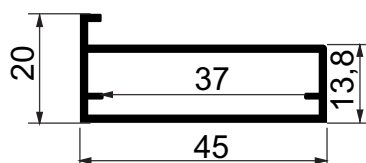

Cód. Poliformas	Peso (kg/m)
AM-125	0,367