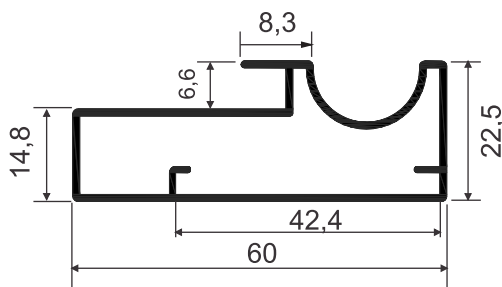

Cód. Poliformas	Peso (kg/m)
AM-161	0,516