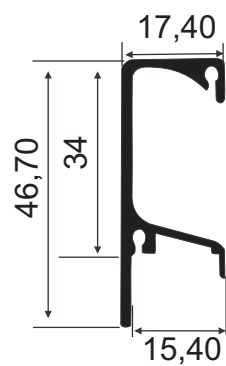

ALUMÍNIO

LINHA MOVELEIRA

poliformas
ALUMÍNIOS E FERRAGENS

CÓDIGO	PESO (kg/m)	DESCRIÇÃO	PÁGINA
AM-130	0,301 kg	Perfil para porta de armário	01
AM-059	0,433 kg	Perfil para porta de 45mm c/ aba de 8mm	01
AM-125	0,367 kg	Perfil para porta de 45mm c/ aba de 4mm	01
AM-093	0,733 kg	Perfil para porta de 70mm c/ aba de 8mm	01
AM-134	0,317 kg	Trilho superior para porta de correr	01
AM-127	0,233 kg	Trilho inferior para porta de correr com eixo de 29,8mm	01
AM-127-N	0,250 kg	Trilho inferior para porta de correr com eixo de 33,8mm	02
AM-129	0,248 kg	Puxador p/ 15mm	02
AM-161	0,516 kg	Perfil para porta de 60mm com meia lua	02
AM-053	0,313 kg	Puxador para porta de correr em MDF de 15mm (meia lua)	02
AM-131	0,318 kg	Perfil para porta de armário c/ 22mm	02
AM-046-T	0,286 kg	Puxador G de encaixe 30mm c/ furo tampa 18mm DMA	02
AM-047-L	0,303 kg	Puxador G de encaixe p/ 15mm	03
AM-047-T	0,268 kg	Puxador G de encaixe 30mm c/ furo tampa 15mm DMA	03
AM-064	0,405 kg	Trilho inferior para SS-150+ (rometal)	03
AM-065	0,360 kg	Trilho superior para SS-150+ (rometal)	03

Cód. Poliformas	Peso (kg/m)
AM-130	0,301

Cód. Poliformas	Peso (kg/m)
AM-059	0,433

Cód. Poliformas	Peso (kg/m)
AM-125	0,367

Cód. Poliformas	Peso (kg/m)
AM-093	0,733

Cód. Poliformas	Peso (kg/m)
AM-134	0,317

Cód. Poliformas	Peso (kg/m)
AM-127	0,233

Cód. Poliformas	Peso (kg/m)
AM-127-N	0,250

Cód. Poliformas	Peso (kg/m)
AM-129	0,248

Cód. Poliformas	Peso (kg/m)
AM-161	0,516

Cód. Poliformas	Peso (kg/m)
AM-053	0,313

Cód. Poliformas	Peso (kg/m)
AM-131	0,318

Cód. Poliformas	Peso (kg/m)
AM-046-T	0,286

Cód. Poliformas	Peso (kg/m)
AM-047-L	0,303

Cód. Poliformas	Peso (kg/m)
AM-047-T	0,268

Cód. Poliformas	Peso (kg/m)
AM-064	0,405