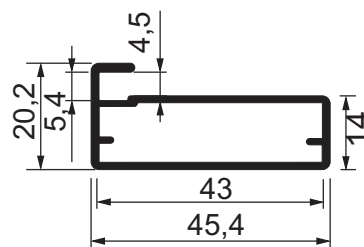

ALUMÍNIO

LINHA MOVELEIRA

poliformas
ALUMÍNIOS E FERRAGENS

CÓDIGO	PESO (kg/m)	DESCRIÇÃO	PÁGINA
AM-130	0,301 kg	Perfil para porta de armário	01
AM-059	0,433 kg	Perfil para porta de 45mm c/ aba de 8mm	01
AM-125	0,367 kg	Perfil para porta de 45mm c/ aba de 4mm	01
AM-093	0,733 kg	Perfil para porta de 70mm c/ aba de 8mm	01
AM-134	0,317 kg	Trilho superior para porta de correr	01
AM-127	0,233 kg	Trilho inferior para porta de correr com eixo de 29,8mm	01
AM-127-N	0,250 kg	Trilho inferior para porta de correr com eixo de 33,8mm	02
AM-129	0,248 kg	Puxador p/ 15mm	02
AM-161	0,516 kg	Perfil para porta de 60mm com meia lua	02
AM-053	0,313 kg	Puxador para porta de correr em MDF de 15mm (meia lua)	02
AM-131	0,318 kg	Perfil para porta de armário c/ 22mm	02
AM-046-T	0,286 kg	Puxador G de encaixe 30mm c/ furo tampa 18mm DMA	02
AM-047-L	0,303 kg	Puxador G de encaixe p/ 15mm	03
AM-047-T	0,268 kg	Puxador G de encaixe 30mm c/ furo tampa 15mm DMA	03
AM-064	0,405 kg	Trilho inferior para SS-150+ (rometal)	03
AM-065	0,360 kg	Trilho superior para SS-150+ (rometal)	03

Cód. Poliformas	Peso (kg/m)
AM-130	0,301

Cód. Poliformas	Peso (kg/m)
AM-059	0,433

Cód. Poliformas	Peso (kg/m)
AM-125	0,367

Cód. Poliformas	Peso (kg/m)
AM-093	0,733

Cód. Poliformas	Peso (kg/m)
AM-134	0,317

Cód. Poliformas	Peso (kg/m)
AM-065	0,360

Rua C-103, Qd 208, Lt 06 - Setor Sudoeste CEP: 74303-075 - Goiânia - Goiás
(62) 3247 3610
www.poliformas.com.br