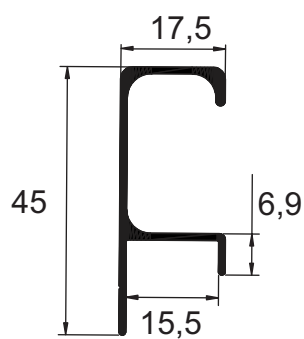

ALUMÍNIO

LINHA MOVELEIRA

poliformas
ALUMÍNIOS E FERRAGENS

CÓDIGO	PESO (kg/m)	DESCRIÇÃO	PÁGINA
AM-130	0,301 kg	Perfil para porta de armário	01
AM-059	0,433 kg	Perfil para porta de 45mm c/ aba de 8mm	01
AM-125	0,367 kg	Perfil para porta de 45mm c/ aba de 4mm	01
AM-093	0,733 kg	Perfil para porta de 70mm c/ aba de 8mm	01
AM-134	0,317 kg	Trilho superior para porta de correr	01
AM-127	0,233 kg	Trilho inferior para porta de correr com eixo de 29,8mm	01
AM-127-N	0,250 kg	Trilho inferior para porta de correr com eixo de 33,8mm	02
AM-129	0,248 kg	Puxador p/ 15mm	02
AM-161	0,516 kg	Perfil para porta de 60mm com meia lua	02
AM-053	0,313 kg	Puxador para porta de correr em MDF de 15mm (meia lua)	02
AM-131	0,318 kg	Perfil para porta de armário c/ 22mm	02
AM-046-T	0,286 kg	Puxador G de encaixe 30mm c/ furo tampa 18mm DMA	02
AM-047-L	0,303 kg	Puxador G de encaixe p/ 15mm	03
AM-047-T	0,268 kg	Puxador G de encaixe 30mm c/ furo tampa 15mm DMA	03
AM-064	0,405 kg	Trilho inferior para SS-150+ (rometal)	03
AM-065	0,360 kg	Trilho superior para SS-150+ (rometal)	03

Cód. Poliformas	Peso (kg/m)
AM-127	0,233

Cód. Poliformas	Peso (kg/m)
AM-127-N	0,250

Cód. Poliformas	Peso (kg/m)
AM-129	0,248

Cód. Poliformas	Peso (kg/m)
AM-161	0,516

Cód. Poliformas	Peso (kg/m)
AM-053	0,313

Cód. Poliformas	Peso (kg/m)
AM-131	0,318

Cód. Poliformas	Peso (kg/m)
AM-046-T	0,286

Cód. Poliformas	Peso (kg/m)
AM-047-L	0,303

Cód. Poliformas	Peso (kg/m)
AM-047-T	0,268

Cód. Poliformas	Peso (kg/m)
AM-064	0,405

Cód. Poliformas	Peso (kg/m)
AM-065	0,360

Rua C-103, Qd 208, Lt 06 - Setor Sudoeste CEP: 74303-075 - Goiânia - Goiás
(62) 3247 3610
www.poliformas.com.br