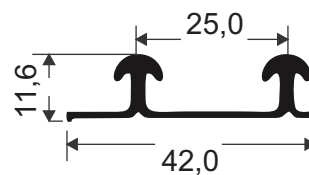

ALUMÍNIO

LINHA MOVELEIRA

poliformas
ALUMÍNIOS E FERRAGENS

CÓDIGO	PESO (kg/m)	DESCRIÇÃO	PÁGINA
AM-130	0,301 kg	Perfil para porta de armário	01
AM-059	0,433 kg	Perfil para porta de 45mm c/ aba de 8mm	01
AM-125	0,367 kg	Perfil para porta de 45mm c/ aba de 4mm	01
AM-093	0,733 kg	Perfil para porta de 70mm c/ aba de 8mm	01
AM-134	0,317 kg	Trilho superior para porta de correr	01
AM-127	0,233 kg	Trilho inferior para porta de correr com eixo de 29,8mm	01
AM-127-N	0,250 kg	Trilho inferior para porta de correr com eixo de 33,8mm	02
AM-129	0,248 kg	Puxador p/ 15mm	02
AM-161	0,516 kg	Perfil para porta de 60mm com meia lua	02
AM-053	0,313 kg	Puxador para porta de correr em MDF de 15mm (meia lua)	02
AM-131	0,318 kg	Perfil para porta de armário c/ 22mm	02
AM-046-T	0,286 kg	Puxador G de encaixe 30mm c/ furo tampa 18mm DMA	02
AM-047-L	0,303 kg	Puxador G de encaixe p/ 15mm	03
AM-047-T	0,268 kg	Puxador G de encaixe 30mm c/ furo tampa 15mm DMA	03
AM-064	0,405 kg	Trilho inferior para SS-150+ (rometal)	03
AM-065	0,360 kg	Trilho superior para SS-150+ (rometal)	03

Cód. Poliformas	Peso (kg/m)
AM-131	0,318

Cód. Poliformas	Peso (kg/m)
AM-046-T	0,286

Cód. Poliformas	Peso (kg/m)
AM-047-L	0,303

Cód. Poliformas	Peso (kg/m)
AM-047-T	0,268

Cód. Poliformas	Peso (kg/m)
AM-064	0,405

Cód. Poliformas	Peso (kg/m)
AM-065	0,360

Rua C-103, Qd 208, Lt 06 - Setor Sudoeste CEP: 74303-075 - Goiânia - Goiás
(62) 3247 3610
www.poliformas.com.br