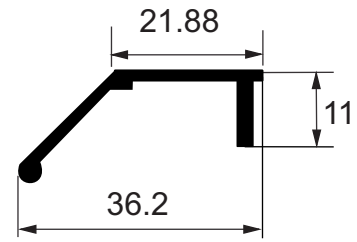

Cód. Poliformas	Peso (kg/m)
AM-129	0,248