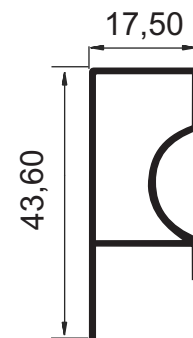

ALUMÍNIO

LINHA MOVELEIRA

poliformas
ALUMÍNIOS E FERRAGENS

CÓDIGO	PESO (kg/m)	DESCRIÇÃO	PÁGINA
AM-130	0,301 kg	Perfil para porta de armário	01
AM-059	0,433 kg	Perfil para porta de 45mm c/ aba de 8mm	01
AM-125	0,367 kg	Perfil para porta de 45mm c/ aba de 4mm	01
AM-093	0,733 kg	Perfil para porta de 70mm c/ aba de 8mm	01
AM-134	0,317 kg	Trilho superior para porta de correr	01
AM-127	0,233 kg	Trilho inferior para porta de correr com eixo de 29,8mm	01
AM-127-N	0,250 kg	Trilho inferior para porta de correr com eixo de 33,8mm	02
AM-129	0,248 kg	Puxador p/ 15mm	02
AM-161	0,516 kg	Perfil para porta de 60mm com meia lua	02
AM-053	0,313 kg	Puxador para porta de correr em MDF de 15mm (meia lua)	02
AM-131	0,318 kg	Perfil para porta de armário c/ 22mm	02
AM-046-T	0,286 kg	Puxador G de encaixe 30mm c/ furo tampa 18mm DMA	02
AM-047-L	0,303 kg	Puxador G de encaixe p/ 15mm	03
AM-047-T	0,268 kg	Puxador G de encaixe 30mm c/ furo tampa 15mm DMA	03
AM-064	0,405 kg	Trilho inferior para SS-150+ (rometal)	03
AM-065	0,360 kg	Trilho superior para SS-150+ (rometal)	03

Cód. Poliformas	Peso (kg/m)
AM-130	0,301

Cód. Poliformas	Peso (kg/m)
AM-059	0,433

Cód. Poliformas	Peso (kg/m)
AM-125	0,367

Cód. Poliformas	Peso (kg/m)
AM-093	0,733

Cód. Poliformas	Peso (kg/m)
AM-134	0,317

Cód. Poliformas	Peso (kg/m)
AM-127	0,233

Cód. Poliformas	Peso (kg/m)
AM-127-N	0,250

Cód. Poliformas	Peso (kg/m)
AM-129	0,248

Cód. Poliformas	Peso (kg/m)
AM-161	0,516

Cód. Poliformas	Peso (kg/m)
AM-053	0,313

Cód. Poliformas	Peso (kg/m)
AM-131	0,318

Cód. Poliformas	Peso (kg/m)
AM-046-T	0,286

Cód. Poliformas	Peso (kg/m)
AM-047-L	0,303

Cód. Poliformas	Peso (kg/m)
AM-047-T	0,268

Cód. Poliformas	Peso (kg/m)
AM-064	0,405