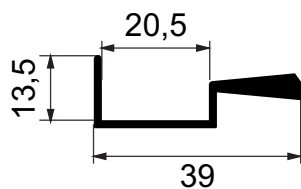

ALUMÍNIO

LINHA MOVELEIRA

poliformas
ALUMÍNIOS E FERRAGENS

CÓDIGO	PESO (kg/m)	DESCRIÇÃO	PÁGINA
AM-130	0,301 kg	Perfil para porta de armário	01
AM-059	0,433 kg	Perfil para porta de 45mm c/ aba de 8mm	01
AM-125	0,367 kg	Perfil para porta de 45mm c/ aba de 4mm	01
AM-093	0,733 kg	Perfil para porta de 70mm c/ aba de 8mm	01
AM-134	0,317 kg	Trilho superior para porta de correr	01
AM-127	0,233 kg	Trilho inferior para porta de correr com eixo de 29,8mm	01
AM-127-N	0,250 kg	Trilho inferior para porta de correr com eixo de 33,8mm	02
AM-129	0,248 kg	Puxador p/ 15mm	02
AM-161	0,516 kg	Perfil para porta de 60mm com meia lua	02
AM-053	0,313 kg	Puxador para porta de correr em MDF de 15mm (meia lua)	02
AM-131	0,318 kg	Perfil para porta de armário c/ 22mm	02
AM-046-T	0,286 kg	Puxador G de encaixe 30mm c/ furo tampa 18mm DMA	02
AM-047-L	0,303 kg	Puxador G de encaixe p/ 15mm	03
AM-047-T	0,268 kg	Puxador G de encaixe 30mm c/ furo tampa 15mm DMA	03
AM-064	0,405 kg	Trilho inferior para SS-150+ (rometal)	03
AM-065	0,360 kg	Trilho superior para SS-150+ (rometal)	03