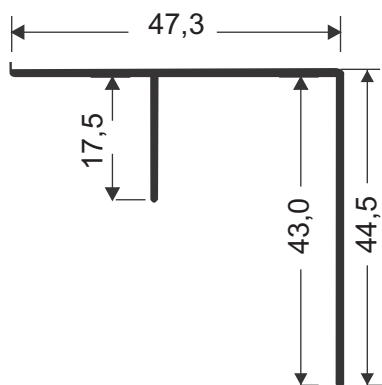

ALUMÍNIO

LINHA MOVELEIRA

poliformas
ALUMÍNIOS E FERRAGENS

CÓDIGO	PESO (kg/m)	DESCRIÇÃO	PÁGINA
AM-130	0,301 kg	Perfil para porta de armário	01
AM-059	0,433 kg	Perfil para porta de 45mm c/ aba de 8mm	01
AM-125	0,367 kg	Perfil para porta de 45mm c/ aba de 4mm	01
AM-093	0,733 kg	Perfil para porta de 70mm c/ aba de 8mm	01
AM-134	0,317 kg	Trilho superior para porta de correr	01
AM-127	0,233 kg	Trilho inferior para porta de correr com eixo de 29,8mm	01
AM-127-N	0,250 kg	Trilho inferior para porta de correr com eixo de 33,8mm	02
AM-129	0,248 kg	Puxador p/ 15mm	02
AM-161	0,516 kg	Perfil para porta de 60mm com meia lua	02
AM-053	0,313 kg	Puxador para porta de correr em MDF de 15mm (meia lua)	02
AM-131	0,318 kg	Perfil para porta de armário c/ 22mm	02
AM-046-T	0,286 kg	Puxador G de encaixe 30mm c/ furo tampa 18mm DMA	02
AM-047-L	0,303 kg	Puxador G de encaixe p/ 15mm	03
AM-047-T	0,268 kg	Puxador G de encaixe 30mm c/ furo tampa 15mm DMA	03
AM-064	0,405 kg	Trilho inferior para SS-150+ (rometal)	03
AM-065	0,360 kg	Trilho superior para SS-150+ (rometal)	03

Cód. Poliformas	Peso (kg/m)
AM-131	0,318

Cód. Poliformas	Peso (kg/m)
AM-046-T	0,286

Cód. Poliformas	Peso (kg/m)
AM-047-L	0,303

Cód. Poliformas	Peso (kg/m)
AM-047-T	0,268

Cód. Poliformas	Peso (kg/m)
AM-064	0,405

Cód. Poliformas	Peso (kg/m)
AM-065	0,360

Rua C-103, Qd 208, Lt 06 - Setor Sudoeste CEP: 74303-075 - Goiânia - Goiás
(62) 3247 3610
www.poliformas.com.br