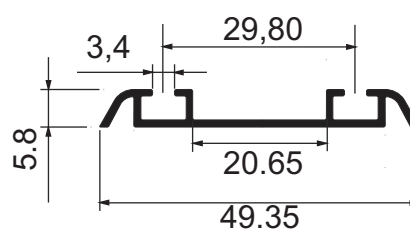

ALUMÍNIO

LINHA MOVELEIRA

poliformas
ALUMÍNIOS E FERRAGENS

CÓDIGO	PESO (kg/m)	DESCRIÇÃO	PÁGINA
AM-130	0,301 kg	Perfil para porta de armário	01
AM-059	0,433 kg	Perfil para porta de 45mm c/ aba de 8mm	01
AM-125	0,367 kg	Perfil para porta de 45mm c/ aba de 4mm	01
AM-093	0,733 kg	Perfil para porta de 70mm c/ aba de 8mm	01
AM-134	0,317 kg	Trilho superior para porta de correr	01
AM-127	0,233 kg	Trilho inferior para porta de correr com eixo de 29,8mm	01
AM-127-N	0,250 kg	Trilho inferior para porta de correr com eixo de 33,8mm	02
AM-129	0,248 kg	Puxador p/ 15mm	02
AM-161	0,516 kg	Perfil para porta de 60mm com meia lua	02
AM-053	0,313 kg	Puxador para porta de correr em MDF de 15mm (meia lua)	02
AM-131	0,318 kg	Perfil para porta de armário c/ 22mm	02
AM-046-T	0,286 kg	Puxador G de encaixe 30mm c/ furo tampa 18mm DMA	02
AM-047-L	0,303 kg	Puxador G de encaixe p/ 15mm	03
AM-047-T	0,268 kg	Puxador G de encaixe 30mm c/ furo tampa 15mm DMA	03
AM-064	0,405 kg	Trilho inferior para SS-150+ (rometal)	03
AM-065	0,360 kg	Trilho superior para SS-150+ (rometal)	03

Cód. Poliformas	Peso (kg/m)
AM-130	0,301

Cód. Poliformas	Peso (kg/m)
AM-059	0,433

Cód. Poliformas	Peso (kg/m)
AM-125	0,367

Cód. Poliformas	Peso (kg/m)
AM-093	0,733

Cód. Poliformas	Peso (kg/m)
AM-134	0,317