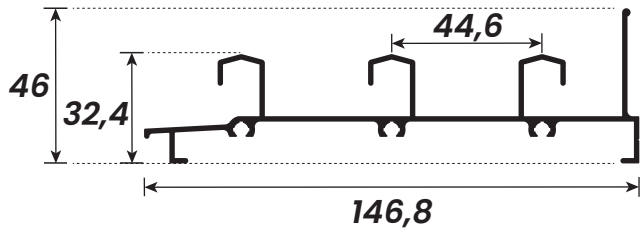

ALUMÍNIO

alumínio

MODELO **GOLD**

poliformas 
ALUMÍNIOS E FERRAGENS

CÓDIGO	PESO (kg/m)	DESCRIÇÃO	PÁGINA
LG-044	1,247 kg	Trilho Superior 2 Folhas	01
LG-047	1,140 kg	Trilho Inferior 2 Folhas	01
LG-002	0,650 kg	Marco Lateral Liso 2 Folhas	01
LG-124	0,815 kg	Marco Lateral 2 Folhas com Mata Junta único	01
LG-003	0,755 kg	Marco Lateral com Fresa	01
LG-062	1,728 kg	Trilho Superior 3 Folhas	01
LG-066	1,550 kg	Trilho Inferior 3 Folhas	02
LG-158	0,880 kg	Marco Lateral Liso 3 Folhas	02
LG-070	1,998 kg	Trilho Superior 4 Folhas	02
LG-071	2,098 kg	Trilho Inferior 4 Folhas	02
LG-072	1,097 kg	Marco Lateral Liso 4 Folhas	02
LG-236	2,769 kg	Trilho Superior 5 Folhas	02
LG-237	1,466 kg	Marco Lateral Liso 5 Folhas	03
LG-028	0,460 kg	Batente em U - Mata Junta	03
LG-050	0,820 kg	Montante Lateral	03
LG-017	1,010 kg	Montante Lateral com Puxador Interno	03
LG-201	1,195 kg	Montante lateral com Puxador Duplo	03
LG-051	0,927 kg	Montante Lateral com Aba	03
LG-020	1,080 kg	Montante Lateral com Aba e Puxador Interno	04
LG-053	1,665 kg	Montante Lateral / Central com Reforço Externo	04
LG-054	1,590 kg	Montante Lateral / Central com Reforço Externo	04
LG-048	0,971 kg	Montante Mão de Amigo	04
LG-049	0,913 kg	Montante Mão de Amigo	04
LG-052	1,695 kg	Montante Mão de Amigo com Reforço Tubolar	04
LG-021	1,740 kg	Montante Mão de Amigo com Reforço Tubolar	05
LG-018	1,650 kg	Montante Mão de Amigo com Reforço	05
LG-006	0,677 kg	Travessa Horizontal da Folha	05
LG-007	1,218 kg	Travessa Inferior da Folha	05
LG-055	0,760 kg	Travessa Intermediária da Folha	05
LG-022	1,480 kg	Travessa Larga da Folha	05
LG-056	0,655 kg	Marco Lateral - Batente Porta Giro	06
LG-043	0,930 kg	Montante Porta de Giro	06
LG-042	1,190 kg	Montante da Folha - Porta de Giro	06
LG-016	0,340 kg	Complemento da Folha - Batente	06
LG-083	0,417 kg	Marco Lateral Maxim Ar	06
LG-068	0,420 kg	Marco Maxim ar	06
LG-076	0,760 kg	Travessa Maxim ar / Fixo	07
LG-085	0,553 kg	Montante da Folha Maxim ar	07
LG-092	0,155 kg	Pingadeira Maxim ar	07
LG-074	0,756 kg	Travessa Marco Maxim ar	07
LG-077	0,329 kg	Inversor para Baguete	07
LG-176	1,625 kg	Coluna Linha Gold	07
LG-059	0,175 kg	Baguete	08
BG-057	0,170 kg	Baguete	08
LG-026	0,165 kg	Baguete	08
LG-027	0,152 kg	Baguete	08