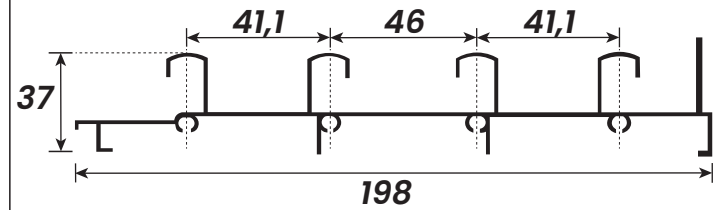

Cód. Poliformas	Peso (kg/m)
LG-071	2,098