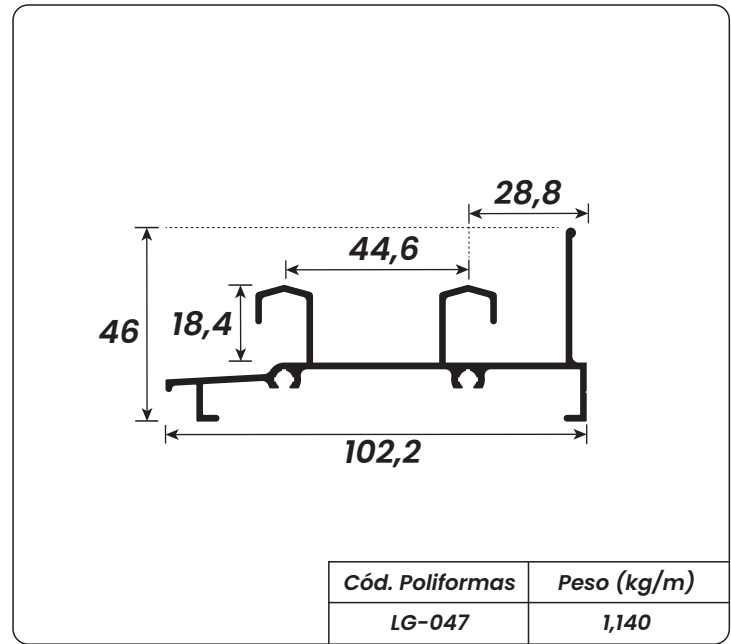

ALUMÍNIO

alumínio

MODELO **GOLD**

poliformas 
ALUMÍNIOS E FERRAGENS

CÓDIGO	PESO (kg/m)	DESCRIÇÃO	PÁGINA
LG-044	1,247 kg	Trilho Superior 2 Folhas	01
LG-047	1,140 kg	Trilho Inferior 2 Folhas	01
LG-002	0,650 kg	Marco Lateral Liso 2 Folhas	01
LG-124	0,815 kg	Marco Lateral 2 Folhas com Mata Junta único	01
LG-003	0,755 kg	Marco Lateral com Fresa	01
LG-062	1,728 kg	Trilho Superior 3 Folhas	01
LG-066	1,550 kg	Trilho Inferior 3 Folhas	02
LG-158	0,880 kg	Marco Lateral Liso 3 Folhas	02
LG-070	1,998 kg	Trilho Superior 4 Folhas	02
LG-071	2,098 kg	Trilho Inferior 4 Folhas	02
LG-072	1,097 kg	Marco Lateral Liso 4 Folhas	02
LG-236	2,769 kg	Trilho Superior 5 Folhas	02
LG-237	1,466 kg	Marco Lateral Liso 5 Folhas	03
LG-028	0,460 kg	Batente em U - Mata Junta	03
LG-050	0,820 kg	Montante Lateral	03
LG-017	1,010 kg	Montante Lateral com Puxador Interno	03
LG-201	1,195 kg	Montante lateral com Puxador Duplo	03
LG-051	0,927 kg	Montante Lateral com Aba	03
LG-020	1,080 kg	Montante Lateral com Aba e Puxador Interno	04
LG-053	1,665 kg	Montante Lateral / Central com Reforço Externo	04
LG-054	1,590 kg	Montante Lateral / Central com Reforço Externo	04
LG-048	0,971 kg	Montante Mão de Amigo	04
LG-049	0,913 kg	Montante Mão de Amigo	04
LG-052	1,695 kg	Montante Mão de Amigo com Reforço Tubolar	04
LG-021	1,740 kg	Montante Mão de Amigo com Reforço Tubolar	05
LG-018	1,650 kg	Montante Mão de Amigo com Reforço	05
LG-006	0,677 kg	Travessa Horizontal da Folha	05
LG-007	1,218 kg	Travessa Inferior da Folha	05
LG-055	0,760 kg	Travessa Intermediária da Folha	05
LG-022	1,480 kg	Travessa Larga da Folha	05
LG-056	0,655 kg	Marco Lateral - Batente Porta Giro	06
LG-043	0,930 kg	Montante Porta de Giro	06
LG-042	1,190 kg	Montante da Folha - Porta de Giro	06
LG-016	0,340 kg	Complemento da Folha - Batente	06
LG-083	0,417 kg	Marco Lateral Maxim Ar	06
LG-068	0,420 kg	Marco Maxim ar	06
LG-076	0,760 kg	Travessa Maxim ar / Fixo	07
LG-085	0,553 kg	Montante da Folha Maxim ar	07
LG-092	0,155 kg	Pingadeira Maxim ar	07
LG-074	0,756 kg	Travessa Marco Maxim ar	07
LG-077	0,329 kg	Inversor para Baguete	07
LG-176	1,625 kg	Coluna Linha Gold	07
LG-059	0,175 kg	Baguete	08
BG-057	0,170 kg	Baguete	08
LG-026	0,165 kg	Baguete	08
LG-027	0,152 kg	Baguete	08