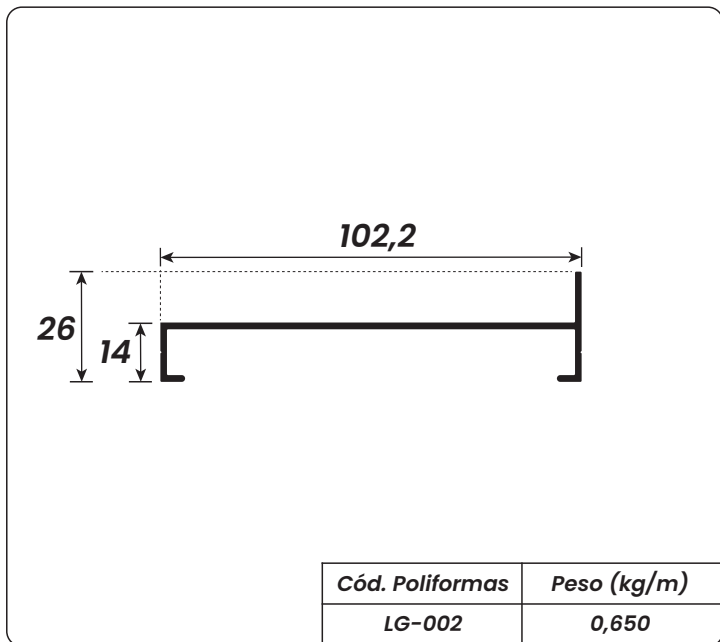

ALUMÍNIO

alumínio

MODELO **GOLD**

poliformas 
ALUMÍNIOS E FERRAGENS

CÓDIGO	PESO (kg/m)	DESCRIÇÃO	PÁGINA
LG-044	1,247 kg	Trilho Superior 2 Folhas	01
LG-047	1,140 kg	Trilho Inferior 2 Folhas	01
LG-002	0,650 kg	Marco Lateral Liso 2 Folhas	01
LG-124	0,815 kg	Marco Lateral 2 Folhas com Mata Junta único	01
LG-003	0,755 kg	Marco Lateral com Fresa	01
LG-062	1,728 kg	Trilho Superior 3 Folhas	01
LG-066	1,550 kg	Trilho Inferior 3 Folhas	02
LG-158	0,880 kg	Marco Lateral Liso 3 Folhas	02
LG-070	1,998 kg	Trilho Superior 4 Folhas	02
LG-071	2,098 kg	Trilho Inferior 4 Folhas	02
LG-072	1,097 kg	Marco Lateral Liso 4 Folhas	02
LG-236	2,769 kg	Trilho Superior 5 Folhas	02
LG-237	1,466 kg	Marco Lateral Liso 5 Folhas	03
LG-028	0,460 kg	Batente em U - Mata Junta	03
LG-050	0,820 kg	Montante Lateral	03
LG-017	1,010 kg	Montante Lateral com Puxador Interno	03
LG-201	1,195 kg	Montante lateral com Puxador Duplo	03
LG-051	0,927 kg	Montante Lateral com Aba	03
LG-020	1,080 kg	Montante Lateral com Aba e Puxador Interno	04
LG-053	1,665 kg	Montante Lateral / Central com Reforço Externo	04
LG-054	1,590 kg	Montante Lateral / Central com Reforço Externo	04
LG-048	0,971 kg	Montante Mão de Amigo	04
LG-049	0,913 kg	Montante Mão de Amigo	04
LG-052	1,695 kg	Montante Mão de Amigo com Reforço Tubolar	04
LG-021	1,740 kg	Montante Mão de Amigo com Reforço Tubolar	05
LG-018	1,650 kg	Montante Mão de Amigo com Reforço	05
LG-006	0,677 kg	Travessa Horizontal da Folha	05
LG-007	1,218 kg	Travessa Inferior da Folha	05
LG-055	0,760 kg	Travessa Intermediária da Folha	05
LG-022	1,480 kg	Travessa Larga da Folha	05
LG-056	0,655 kg	Marco Lateral - Batente Porta Giro	06
LG-043	0,930 kg	Montante Porta de Giro	06
LG-042	1,190 kg	Montante da Folha - Porta de Giro	06
LG-016	0,340 kg	Complemento da Folha - Batente	06
LG-083	0,417 kg	Marco Lateral Maxim Ar	06
LG-068	0,420 kg	Marco Maxim ar	06
LG-076	0,760 kg	Travessa Maxim ar / Fixo	07
LG-085	0,553 kg	Montante da Folha Maxim ar	07
LG-092	0,155 kg	Pingadeira Maxim ar	07
LG-074	0,756 kg	Travessa Marco Maxim ar	07
LG-077	0,329 kg	Inversor para Baguete	07
LG-176	1,625 kg	Coluna Linha Gold	07
LG-059	0,175 kg	Baguete	08
BG-057	0,170 kg	Baguete	08
LG-026	0,165 kg	Baguete	08
LG-027	0,152 kg	Baguete	08