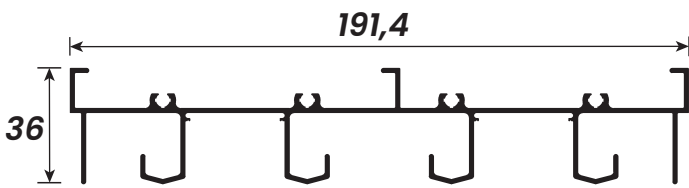

Cód. Poliformas	Peso (kg/m)
LG-070	1,998