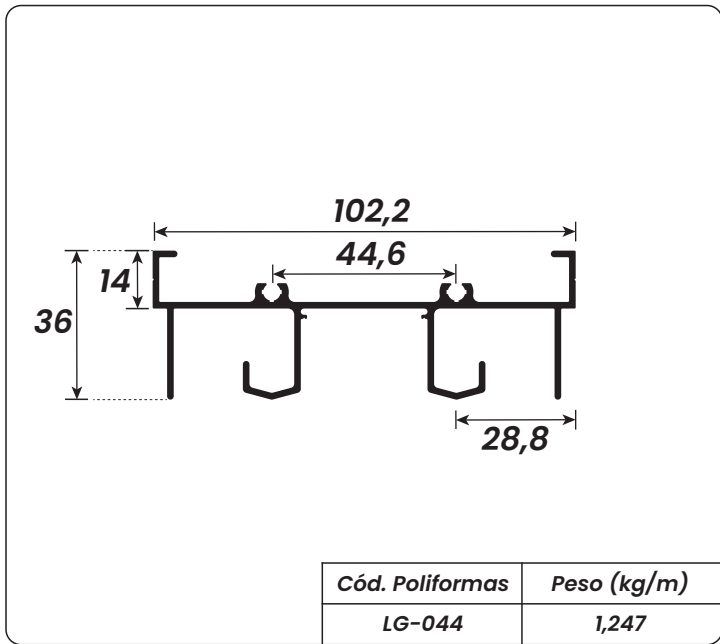

ALUMÍNIO

alumínio

MODELO **GOLD**

poliformas 
ALUMÍNIOS E FERRAGENS

CÓDIGO	PESO (kg/m)	DESCRIÇÃO	PÁGINA
LG-044	1,247 kg	Trilho Superior 2 Folhas	01
LG-047	1,140 kg	Trilho Inferior 2 Folhas	01
LG-002	0,650 kg	Marco Lateral Liso 2 Folhas	01
LG-124	0,815 kg	Marco Lateral 2 Folhas com Mata Junta único	01
LG-003	0,755 kg	Marco Lateral com Fresa	01
LG-062	1,728 kg	Trilho Superior 3 Folhas	01
LG-066	1,550 kg	Trilho Inferior 3 Folhas	02
LG-158	0,880 kg	Marco Lateral Liso 3 Folhas	02
LG-070	1,998 kg	Trilho Superior 4 Folhas	02
LG-071	2,098 kg	Trilho Inferior 4 Folhas	02
LG-072	1,097 kg	Marco Lateral Liso 4 Folhas	02
LG-236	2,769 kg	Trilho Superior 5 Folhas	02
LG-237	1,466 kg	Marco Lateral Liso 5 Folhas	03
LG-028	0,460 kg	Batente em U - Mata Junta	03
LG-050	0,820 kg	Montante Lateral	03
LG-017	1,010 kg	Montante Lateral com Puxador Interno	03
LG-201	1,195 kg	Montante lateral com Puxador Duplo	03
LG-051	0,927 kg	Montante Lateral com Aba	03
LG-020	1,080 kg	Montante Lateral com Aba e Puxador Interno	04
LG-053	1,665 kg	Montante Lateral / Central com Reforço Externo	04
LG-054	1,590 kg	Montante Lateral / Central com Reforço Externo	04
LG-048	0,971 kg	Montante Mão de Amigo	04
LG-049	0,913 kg	Montante Mão de Amigo	04
LG-052	1,695 kg	Montante Mão de Amigo com Reforço Tubolar	04
LG-021	1,740 kg	Montante Mão de Amigo com Reforço Tubolar	05
LG-018	1,650 kg	Montante Mão de Amigo com Reforço	05
LG-006	0,677 kg	Travessa Horizontal da Folha	05
LG-007	1,218 kg	Travessa Inferior da Folha	05
LG-055	0,760 kg	Travessa Intermediária da Folha	05
LG-022	1,480 kg	Travessa Larga da Folha	05
LG-056	0,655 kg	Marco Lateral - Batente Porta Giro	06
LG-043	0,930 kg	Montante Porta de Giro	06
LG-042	1,190 kg	Montante da Folha - Porta de Giro	06
LG-016	0,340 kg	Complemento da Folha - Batente	06
LG-083	0,417 kg	Marco Lateral Maxim Ar	06
LG-068	0,420 kg	Marco Maxim ar	06
LG-076	0,760 kg	Travessa Maxim ar / Fixo	07
LG-085	0,553 kg	Montante da Folha Maxim ar	07
LG-092	0,155 kg	Pingadeira Maxim ar	07
LG-074	0,756 kg	Travessa Marco Maxim ar	07
LG-077	0,329 kg	Inversor para Baguete	07
LG-176	1,625 kg	Coluna Linha Gold	07
LG-059	0,175 kg	Baguete	08
BG-057	0,170 kg	Baguete	08
LG-026	0,165 kg	Baguete	08
LG-027	0,152 kg	Baguete	08