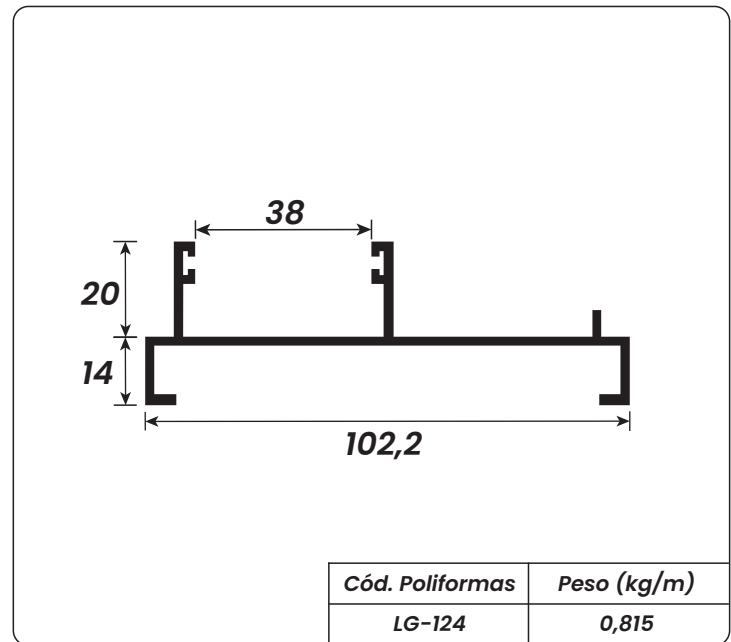

ALUMÍNIO

alumínio

MODELO **GOLD**

poliformas 
ALUMÍNIOS E FERRAGENS

CÓDIGO	PESO (kg/m)	DESCRIÇÃO	PÁGINA
LG-044	1,247 kg	Trilho Superior 2 Folhas	01
LG-047	1,140 kg	Trilho Inferior 2 Folhas	01
LG-002	0,650 kg	Marco Lateral Liso 2 Folhas	01
LG-124	0,815 kg	Marco Lateral 2 Folhas com Mata Junta único	01
LG-003	0,755 kg	Marco Lateral com Fresa	01
LG-062	1,728 kg	Trilho Superior 3 Folhas	01
LG-066	1,550 kg	Trilho Inferior 3 Folhas	02
LG-158	0,880 kg	Marco Lateral Liso 3 Folhas	02
LG-070	1,998 kg	Trilho Superior 4 Folhas	02
LG-071	2,098 kg	Trilho Inferior 4 Folhas	02
LG-072	1,097 kg	Marco Lateral Liso 4 Folhas	02
LG-236	2,769 kg	Trilho Superior 5 Folhas	02
LG-237	1,466 kg	Marco Lateral Liso 5 Folhas	03
LG-028	0,460 kg	Batente em U - Mata Junta	03
LG-050	0,820 kg	Montante Lateral	03
LG-017	1,010 kg	Montante Lateral com Puxador Interno	03
LG-201	1,195 kg	Montante lateral com Puxador Duplo	03
LG-051	0,927 kg	Montante Lateral com Aba	03
LG-020	1,080 kg	Montante Lateral com Aba e Puxador Interno	04
LG-053	1,665 kg	Montante Lateral / Central com Reforço Externo	04
LG-054	1,590 kg	Montante Lateral / Central com Reforço Externo	04
LG-048	0,971 kg	Montante Mão de Amigo	04
LG-049	0,913 kg	Montante Mão de Amigo	04
LG-052	1,695 kg	Montante Mão de Amigo com Reforço Tubolar	04
LG-021	1,740 kg	Montante Mão de Amigo com Reforço Tubolar	05
LG-018	1,650 kg	Montante Mão de Amigo com Reforço	05
LG-006	0,677 kg	Travessa Horizontal da Folha	05
LG-007	1,218 kg	Travessa Inferior da Folha	05
LG-055	0,760 kg	Travessa Intermediária da Folha	05
LG-022	1,480 kg	Travessa Larga da Folha	05
LG-056	0,655 kg	Marco Lateral - Batente Porta Giro	06
LG-043	0,930 kg	Montante Porta de Giro	06
LG-042	1,190 kg	Montante da Folha - Porta de Giro	06
LG-016	0,340 kg	Complemento da Folha - Batente	06
LG-083	0,417 kg	Marco Lateral Maxim Ar	06
LG-068	0,420 kg	Marco Maxim ar	06
LG-076	0,760 kg	Travessa Maxim ar / Fixo	07
LG-085	0,553 kg	Montante da Folha Maxim ar	07
LG-092	0,155 kg	Pingadeira Maxim ar	07
LG-074	0,756 kg	Travessa Marco Maxim ar	07
LG-077	0,329 kg	Inversor para Baguete	07
LG-176	1,625 kg	Coluna Linha Gold	07
LG-059	0,175 kg	Baguete	08
BG-057	0,170 kg	Baguete	08
LG-026	0,165 kg	Baguete	08
LG-027	0,152 kg	Baguete	08