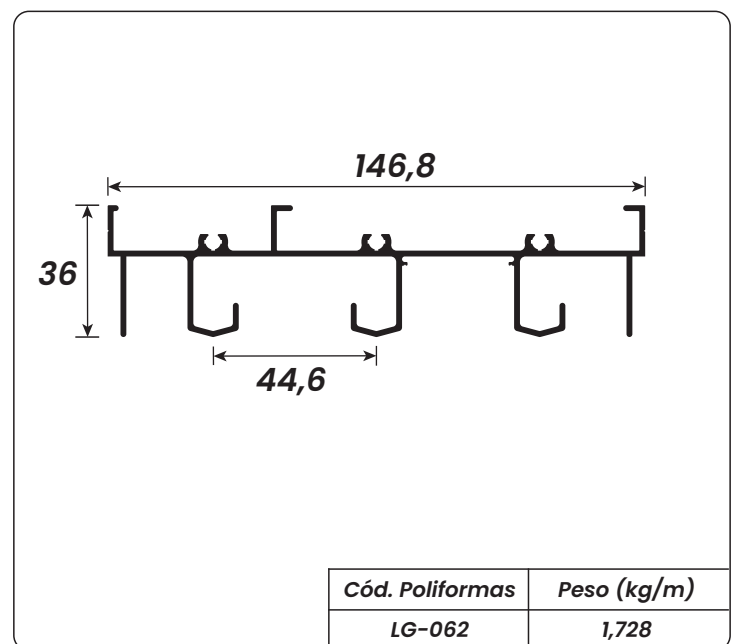

ALUMÍNIO

alumínio

MODELO **GOLD**

poliformas 
ALUMÍNIOS E FERRAGENS

CÓDIGO	PESO (kg/m)	DESCRIÇÃO	PÁGINA
LG-044	1,247 kg	Trilho Superior 2 Folhas	01
LG-047	1,140 kg	Trilho Inferior 2 Folhas	01
LG-002	0,650 kg	Marco Lateral Liso 2 Folhas	01
LG-124	0,815 kg	Marco Lateral 2 Folhas com Mata Junta único	01
LG-003	0,755 kg	Marco Lateral com Fresa	01
LG-062	1,728 kg	Trilho Superior 3 Folhas	01
LG-066	1,550 kg	Trilho Inferior 3 Folhas	02
LG-158	0,880 kg	Marco Lateral Liso 3 Folhas	02
LG-070	1,998 kg	Trilho Superior 4 Folhas	02
LG-071	2,098 kg	Trilho Inferior 4 Folhas	02
LG-072	1,097 kg	Marco Lateral Liso 4 Folhas	02
LG-236	2,769 kg	Trilho Superior 5 Folhas	02
LG-237	1,466 kg	Marco Lateral Liso 5 Folhas	03
LG-028	0,460 kg	Batente em U - Mata Junta	03
LG-050	0,820 kg	Montante Lateral	03
LG-017	1,010 kg	Montante Lateral com Puxador Interno	03
LG-201	1,195 kg	Montante lateral com Puxador Duplo	03
LG-051	0,927 kg	Montante Lateral com Aba	03
LG-020	1,080 kg	Montante Lateral com Aba e Puxador Interno	04
LG-053	1,665 kg	Montante Lateral / Central com Reforço Externo	04
LG-054	1,590 kg	Montante Lateral / Central com Reforço Externo	04
LG-048	0,971 kg	Montante Mão de Amigo	04
LG-049	0,913 kg	Montante Mão de Amigo	04
LG-052	1,695 kg	Montante Mão de Amigo com Reforço Tubolar	04
LG-021	1,740 kg	Montante Mão de Amigo com Reforço Tubolar	05
LG-018	1,650 kg	Montante Mão de Amigo com Reforço	05
LG-006	0,677 kg	Travessa Horizontal da Folha	05
LG-007	1,218 kg	Travessa Inferior da Folha	05
LG-055	0,760 kg	Travessa Intermediária da Folha	05
LG-022	1,480 kg	Travessa Larga da Folha	05
LG-056	0,655 kg	Marco Lateral - Batente Porta Giro	06
LG-043	0,930 kg	Montante Porta de Giro	06
LG-042	1,190 kg	Montante da Folha - Porta de Giro	06
LG-016	0,340 kg	Complemento da Folha - Batente	06
LG-083	0,417 kg	Marco Lateral Maxim Ar	06
LG-068	0,420 kg	Marco Maxim ar	06
LG-076	0,760 kg	Travessa Maxim ar / Fixo	07
LG-085	0,553 kg	Montante da Folha Maxim ar	07
LG-092	0,155 kg	Pingadeira Maxim ar	07
LG-074	0,756 kg	Travessa Marco Maxim ar	07
LG-077	0,329 kg	Inversor para Baguete	07
LG-176	1,625 kg	Coluna Linha Gold	07
LG-059	0,175 kg	Baguete	08
BG-057	0,170 kg	Baguete	08
LG-026	0,165 kg	Baguete	08
LG-027	0,152 kg	Baguete	08