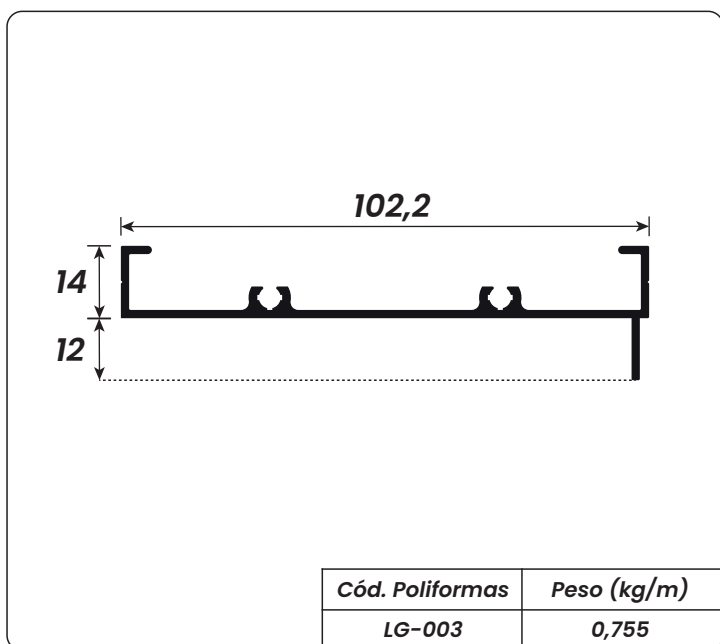

ALUMÍNIO

alumínio

MODELO **GOLD**

poliformas 
ALUMÍNIOS E FERRAGENS

CÓDIGO	PESO (kg/m)	DESCRIÇÃO	PÁGINA
LG-044	1,247 kg	Trilho Superior 2 Folhas	01
LG-047	1,140 kg	Trilho Inferior 2 Folhas	01
LG-002	0,650 kg	Marco Lateral Liso 2 Folhas	01
LG-124	0,815 kg	Marco Lateral 2 Folhas com Mata Junta único	01
LG-003	0,755 kg	Marco Lateral com Fresa	01
LG-062	1,728 kg	Trilho Superior 3 Folhas	01
LG-066	1,550 kg	Trilho Inferior 3 Folhas	02
LG-158	0,880 kg	Marco Lateral Liso 3 Folhas	02
LG-070	1,998 kg	Trilho Superior 4 Folhas	02
LG-071	2,098 kg	Trilho Inferior 4 Folhas	02
LG-072	1,097 kg	Marco Lateral Liso 4 Folhas	02
LG-236	2,769 kg	Trilho Superior 5 Folhas	02
LG-237	1,466 kg	Marco Lateral Liso 5 Folhas	03
LG-028	0,460 kg	Batente em U - Mata Junta	03
LG-050	0,820 kg	Montante Lateral	03
LG-017	1,010 kg	Montante Lateral com Puxador Interno	03
LG-201	1,195 kg	Montante lateral com Puxador Duplo	03
LG-051	0,927 kg	Montante Lateral com Aba	03
LG-020	1,080 kg	Montante Lateral com Aba e Puxador Interno	04
LG-053	1,665 kg	Montante Lateral / Central com Reforço Externo	04
LG-054	1,590 kg	Montante Lateral / Central com Reforço Externo	04
LG-048	0,971 kg	Montante Mão de Amigo	04
LG-049	0,913 kg	Montante Mão de Amigo	04
LG-052	1,695 kg	Montante Mão de Amigo com Reforço Tubolar	04
LG-021	1,740 kg	Montante Mão de Amigo com Reforço Tubolar	05
LG-018	1,650 kg	Montante Mão de Amigo com Reforço	05
LG-006	0,677 kg	Travessa Horizontal da Folha	05
LG-007	1,218 kg	Travessa Inferior da Folha	05
LG-055	0,760 kg	Travessa Intermediária da Folha	05
LG-022	1,480 kg	Travessa Larga da Folha	05
LG-056	0,655 kg	Marco Lateral - Batente Porta Giro	06
LG-043	0,930 kg	Montante Porta de Giro	06
LG-042	1,190 kg	Montante da Folha - Porta de Giro	06
LG-016	0,340 kg	Complemento da Folha - Batente	06
LG-083	0,417 kg	Marco Lateral Maxim Ar	06
LG-068	0,420 kg	Marco Maxim ar	06
LG-076	0,760 kg	Travessa Maxim ar / Fixo	07
LG-085	0,553 kg	Montante da Folha Maxim ar	07
LG-092	0,155 kg	Pingadeira Maxim ar	07
LG-074	0,756 kg	Travessa Marco Maxim ar	07
LG-077	0,329 kg	Inversor para Baguete	07
LG-176	1,625 kg	Coluna Linha Gold	07
LG-059	0,175 kg	Baguete	08
BG-057	0,170 kg	Baguete	08
LG-026	0,165 kg	Baguete	08
LG-027	0,152 kg	Baguete	08