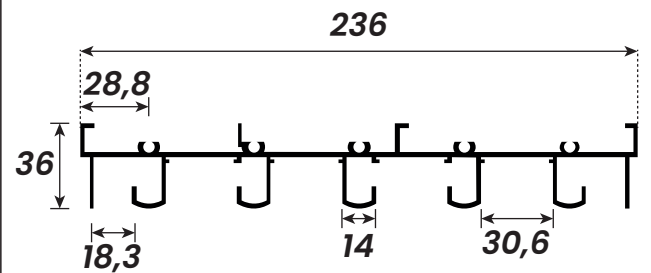

Cód. Poliformas	Peso (kg/m)
LG-236	2,769