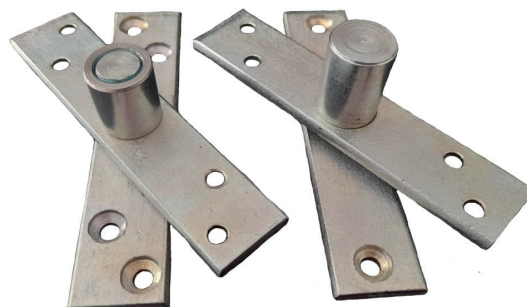

Descrição	Cód. Poliformas	Cores
Pivô Zincado 100kg para Porta Pivotante	PIVO ZINC. 100