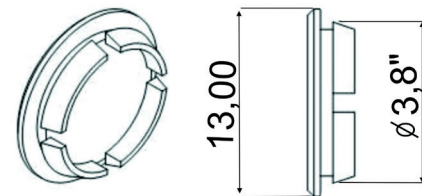

Descrição	Cód. Poliformas	Cores
Tampa Tapa Furo	NYL-042	BC-CZ-PT