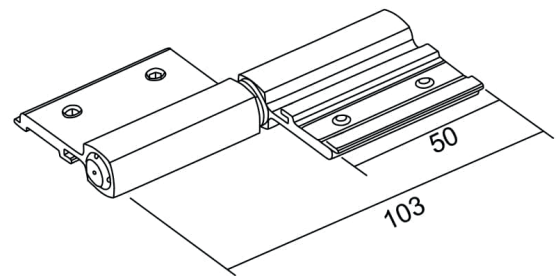

Descrição	Cód. Poliformas	Cores
Dobradiça 2 Abas	DOB-835	BC-CZ-PT