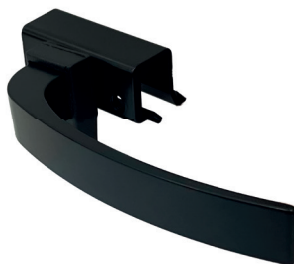

Descrição	Cód. Poliformas	Cores
Fecho Maxim Ar com Baguete - Direito	FEC-156-D	BC-PT