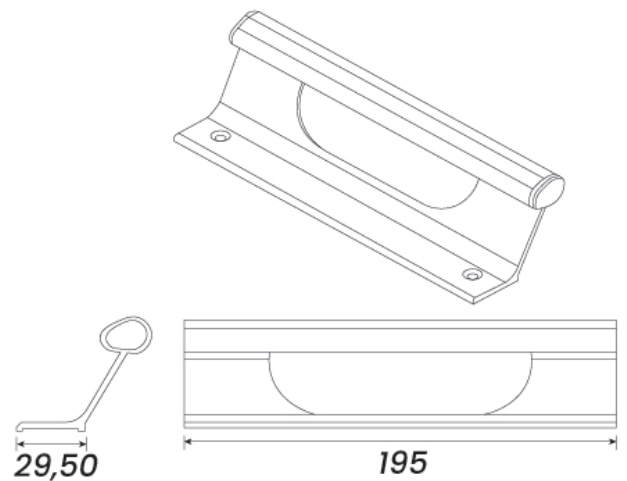

Descrição	Cód. Poliformas	Cores
Puxador Curvo sem Furo 195mm	PUX-157	BC-CZ-PT