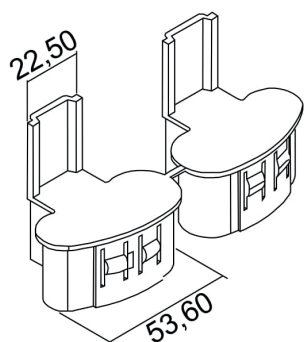

Descrição	Cód. Poliformas	Cores
tampa do Montante LG-021	NYL-400	BC-PT