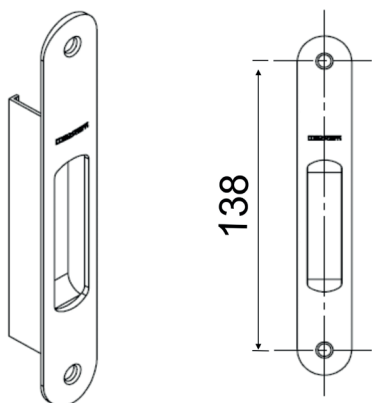

Descrição	Cód. Poliformas	Cores
Concha Cega 162mm	CON-280	BC-CZ-PT

Descrição	Cód. Poliformas	Cores
Contra Fecho para Janela	CON-370	BC-PT