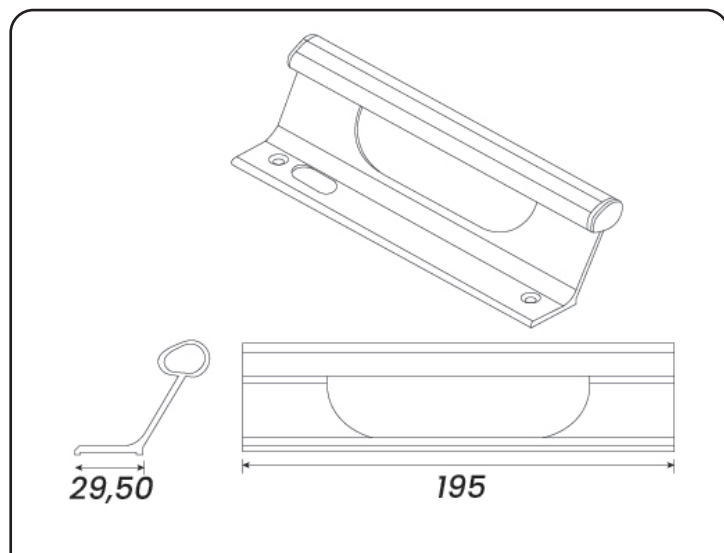

Descrição	Cód. Poliformas	Cores
Puxador Curvo com Furo (Esquerdo)	PUX-159-E	BC-CZ-PT