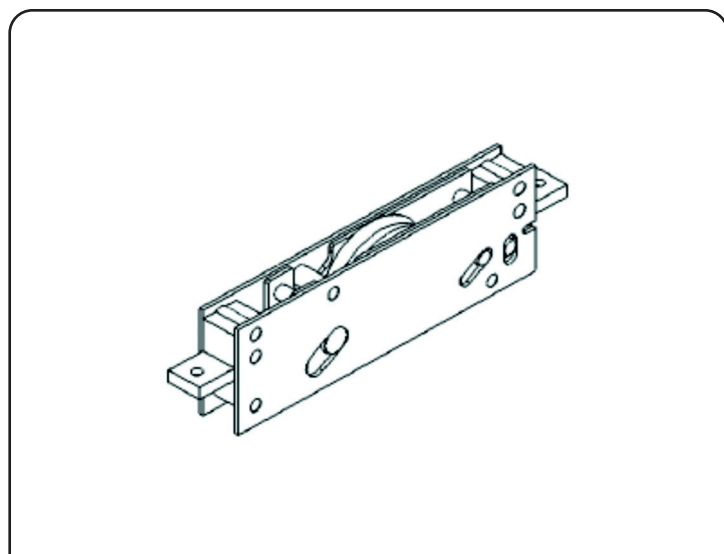

Descrição	Cód. Poliformas	Cores
Roldana Aço Inox 1 Rolamento	ROL-MAX01