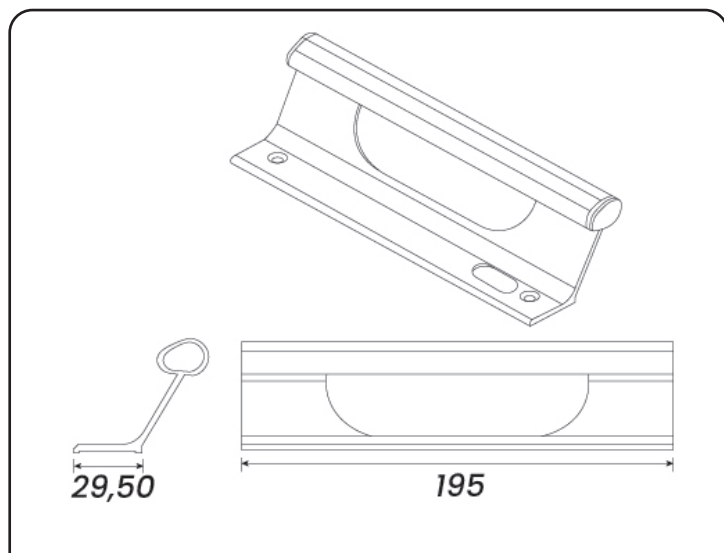

Descrição	Cód. Poliformas	Cores
Puxador Curvo com Furo (Direto)	PUX-157-D	BC-CZ-PT