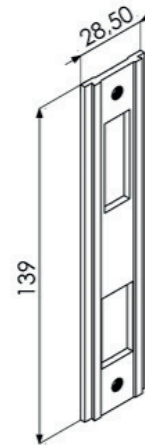

Descrição	Cód. Poliformas	Cores
Lingueta Concha Touch Flare 32/35	TRA-7611	

Descrição	Cód. Poliformas	Cores
Contra Fecho Central	CON-384-385	BC-CZ-PT

Descrição	Cód. Poliformas	Cores
Contra Testa	CON-386	PT