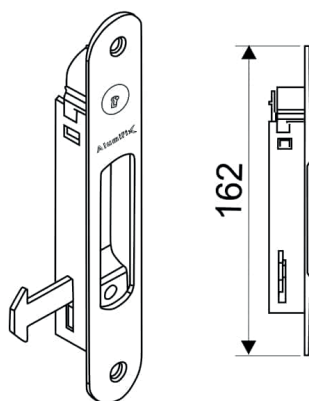

162

Descrição	Cód. Poliformas	Cores
Fecho Concha com Chave 162mm Automático	FEC-647	BC-CZ-PT