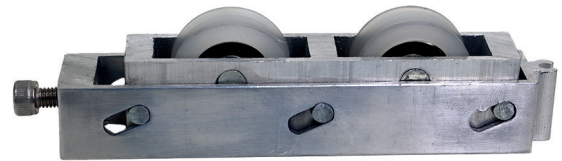

<i>Descrição</i>	<i>Cód. Poliformas</i>	<i>Cores</i>
Roldana (Gold Dupla) 200kg Perfil Côncavo	ROL-4813