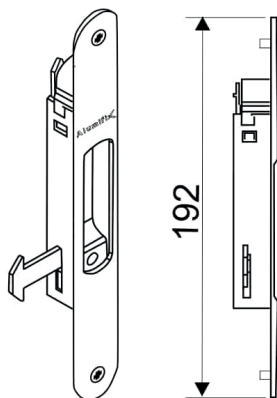

192

Descrição	Cód. Poliformas	Cores
Fecho Concha sem Chave 192mm Manual	FEC-015	BC-CZ-PT