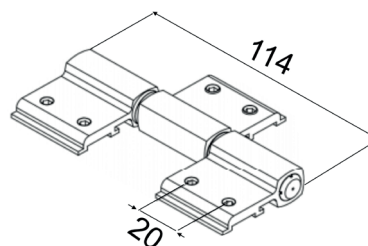

Descrição	Cód. Poliformas	Cores
Dobradiça 3 Abas	DOB-840	BC-CZ-PT