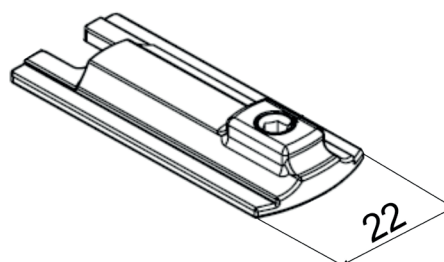

Descrição	Cód. Poliformas	Cores
Guia Deslizante para Janela	NYL-332	BC-PT