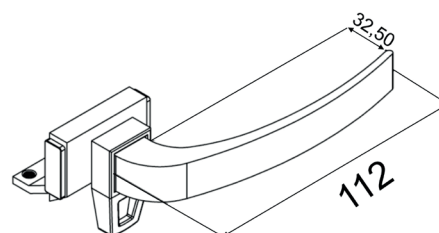

Descrição	Cód. Poliformas	Cores
Fecho Maxim Ar sem Baguete	FEC-010	BC-CZ-PT