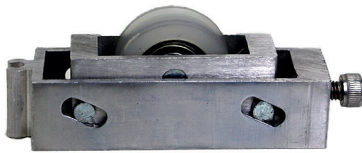

<i>Descrição</i>	<i>Cód. Poliformas</i>	<i>Cores</i>
Roldana (Gold Única) 120kg Perfil Côncavo	ROL-4812