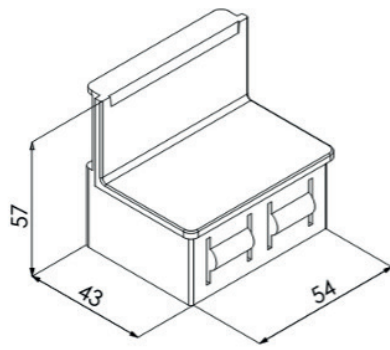

Descrição	Cód. Poliformas	Cores
Tampa de Topo para LG-043 / LG-054	NYL-402	BC-PT