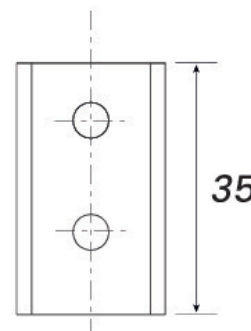

35

Descrição	Cód. Poliformas	Cores
Conjunto Limitador de Braço	LMJ-730	BC-PT