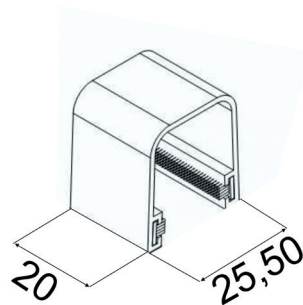

<i>Descrição</i>	<i>Cód. Poliformas</i>	<i>Cores</i>
Calço Veda Folha	CAL-939