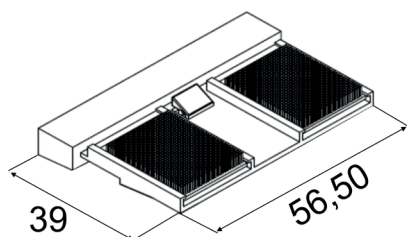

Descrição	Cód. Poliformas	Cores
Caixa de Dreno e Vedação	NYL-329	BC-PT