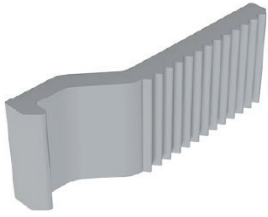

<i>Descrição</i>	<i>Cód. Poliformas</i>	<i>Cores</i>
Lingueta Concha Touch Square	TRA-7611