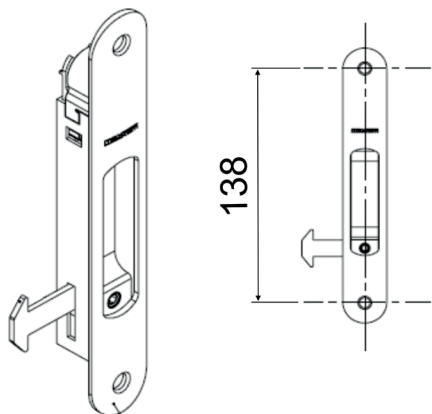

Descrição	Cód. Poliformas	Cores
Fecho Concha com Chave 162mm Manual	FEC-012A	BC-CZ-PT

192

Descrição	Cód. Poliformas	Cores
Fecho Concha sem Chave 192mm Manual	FEC-015	BC-CZ-PT

21,50

27,40

Descrição	Cód. Poliformas	Cores
Contra Fecho para Janela	FEC-055	BC-PT