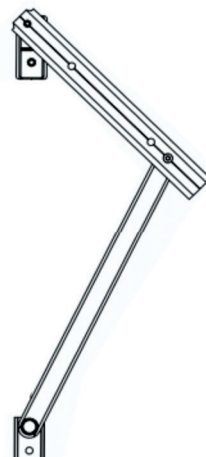

<i>Descrição</i>	<i>Cód. Poliformas</i>	<i>Cores</i>
Braço Maxim Ar 750mm	BRA-703	BC-CZ-PT