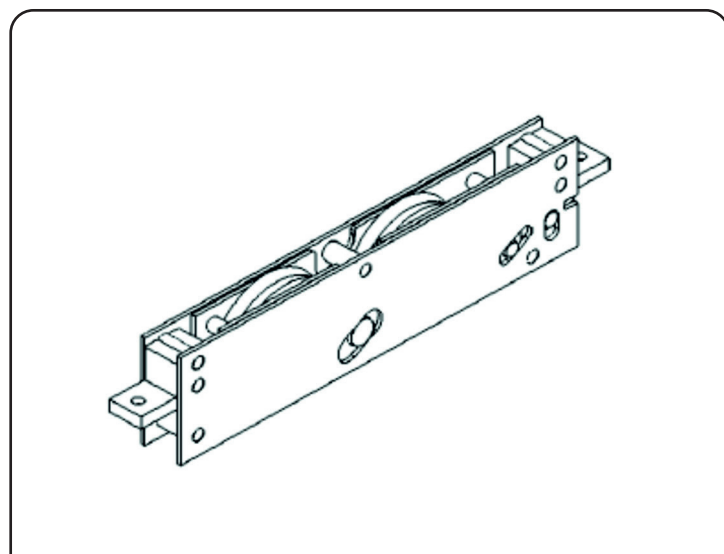

Descrição	Cód. Poliformas	Cores
Roldana Aço Inox 2 Rolamento	ROL-MAX02