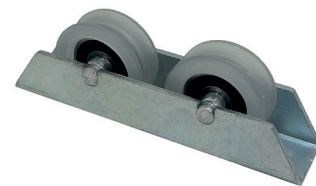

<i>Descrição</i>	<i>Cód. Poliformas</i>	<i>Cores</i>
Roldana (Aço Zincado) (Gold Dupla) Máx.100kg