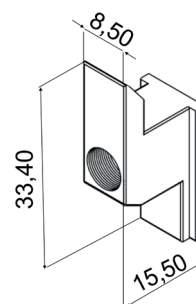

Descrição	Cód. Poliformas	Cores
Contra Fecho para Fechadura	CON-409	BC-PT