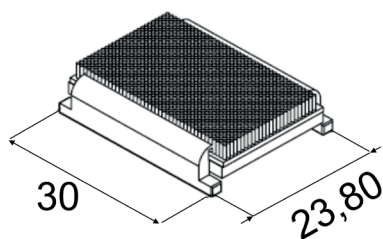

35

Descrição	Cód. Poliformas	Cores
Conjunto Limitador de Braço	LMJ-730	BC-PT

Descrição	Cód. Poliformas	Cores
Caixa de Dreno e Vedação	NYL-329	BC-PT

Descrição	Cód. Poliformas	Cores
Guia Deslizante para Janela	NYL-332	BC-PT