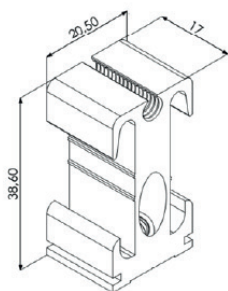

Descrição	Cód. Poliformas	Cores
Fixador da Travessa	CON-376