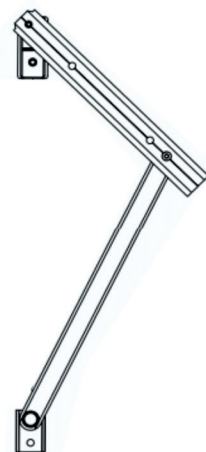

<i>Descrição</i>	<i>Cód. Poliformas</i>	<i>Cores</i>
Braço Maxim Ar 250mm	BRA-705	BC-CZ-PT