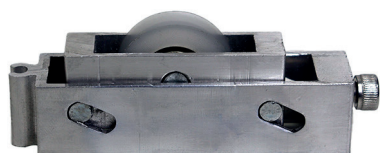

<i>Descrição</i>	<i>Cód. Poliformas</i>	<i>Cores</i>
Roldana (Suprema Única) 120kg Perfil Côncavo	ROL-4803