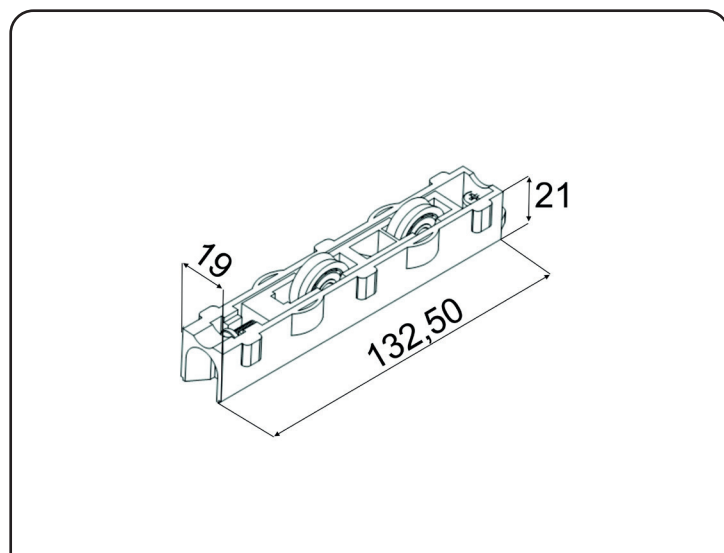

Descrição	Cód. Poliformas	Cores
Roldana Dupla Máx. 60kg	ROL-413