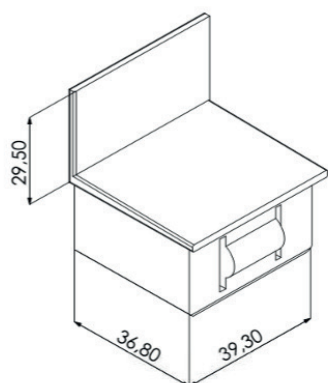

Descrição	Cód. Poliformas	Cores
Tampa para Montante SU-047 / SU-049	NYL-357	BC-PT