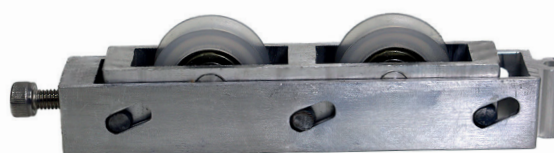

<i>Descrição</i>	<i>Cód. Poliformas</i>	<i>Cores</i>
Roldana (Suprema Dupla) 200kg Perfil Côncavo	ROL-4804