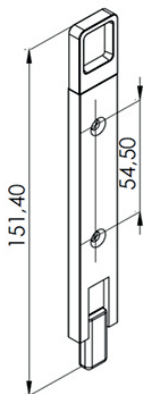

Descrição	Cód. Poliformas	Cores
Fecho Unha Sobrepor	FEC-338	BC-CZ-PT