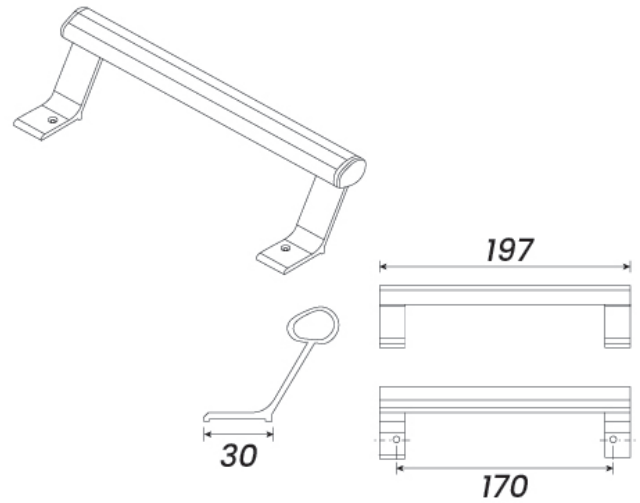

Descrição	Cód. Poliformas	Cores
Puxador Alça em Alumínio	PUX-006	BC-CZ-PT