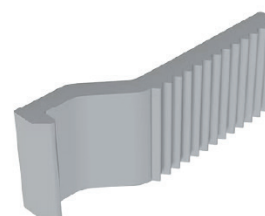

Descrição	Cód. Poliformas	Cores
Lingueta Concha Touch Flare 32/35	TRA-7611