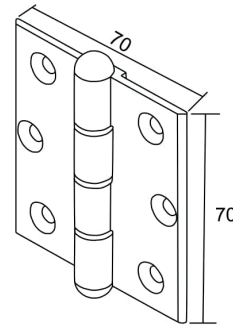

Descrição	Cód. Poliformas	Cores
Dobradiça 70 x 70	DOB-740	BC-CZ-PT