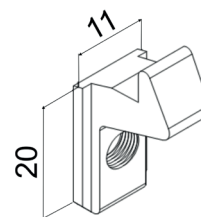

Descrição	Cód. Poliformas	Cores
Contra Fecho para Janela	CON-370	BC-PT