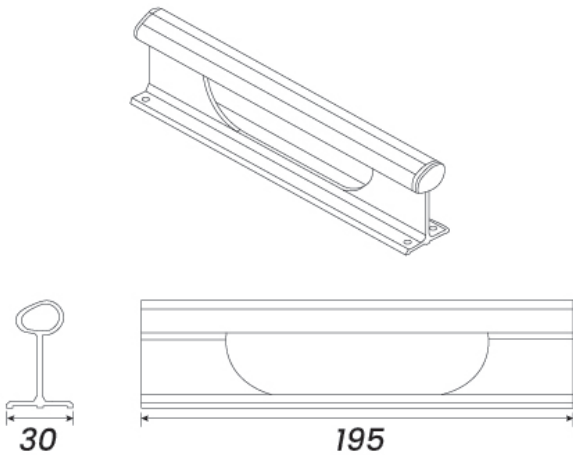

Descrição	Cód. Poliformas	Cores
Puxador Alça em Alumínio	PUX-006	BC-CZ-PT

Descrição	Cód. Poliformas	Cores
Puxador Reto sem Furo 195mm	PUX-145	BC-CZ-PT

Descrição	Cód. Poliformas	Cores
Puxador (Simples) Modelo Taça	PUX-153A	BC-CZ-PT