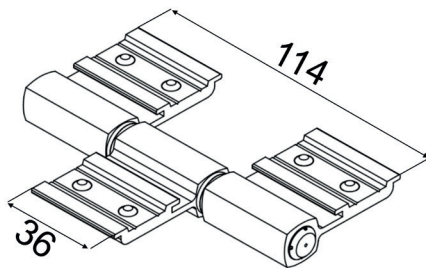

Descrição	Cód. Poliformas	Cores
Lingueta Concha Touch Flare 32/35	TRA-7611	

Descrição	Cód. Poliformas	Cores
Contra Fecho Central	CON-384-385	BC-CZ-PT

Descrição	Cód. Poliformas	Cores
Contra Testa	CON-386	PT