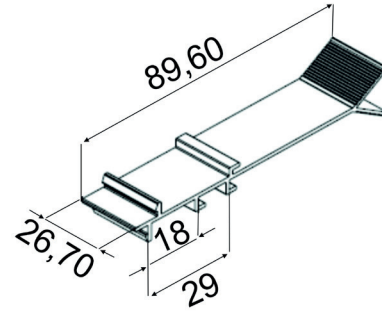

Descrição	Cód. Poliformas	Cores
Chumbador Grapa Universal	CHU-857U