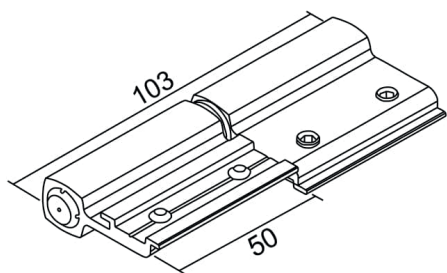

Descrição	Cód. Poliformas	Cores
Dobradiça 2 Abas	DOB-688	BC-CZ-PT