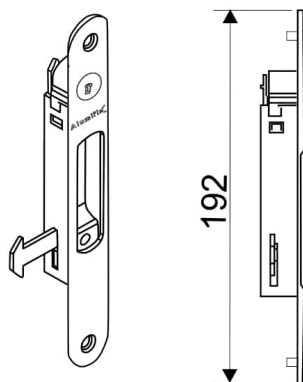

Descrição	Cód. Poliformas	Cores
Fecho Concha com Chave 192mm Manual	FEC-012	BC-CZ-PT