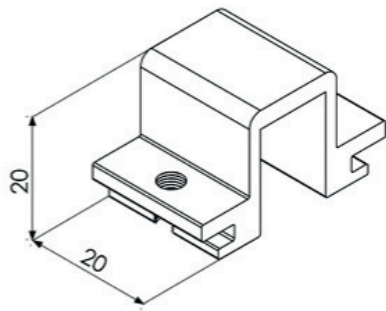

Descrição	Cód. Poliformas	Cores
Contra Fecho Central	CON-384-385	BC-CZ-PT