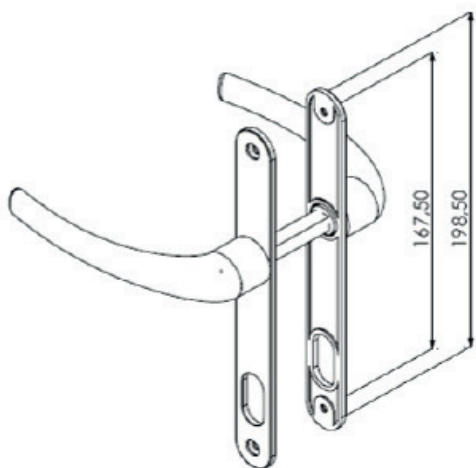

Descrição	Cód. Poliformas	Cores
Vedação Superior	NYL-335	BC-PT

Descrição	Cód. Poliformas	Cores
Batedeira para Janela	NYL-414	BC-PT

Descrição	Cód. Poliformas	Cores
Roldana Dupla (Máx. 60kg)	ROL-439	

Descrição	Cód. Poliformas	Cores
Roldana Simples (Máx. 20kg)	ROL-440	