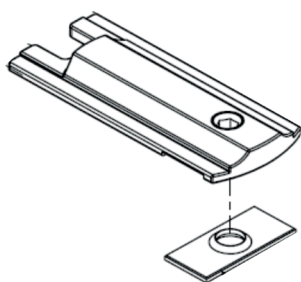

<i>Descrição</i>	<i>Cód. Poliformas</i>	<i>Cores</i>
Guia Deslizante com Placa Metálica	NYL-332	BC-PT