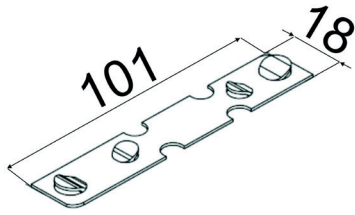

Descrição	Cód. Poliformas	Cores
Chumbador Grapa CM-060-200	CHU-787