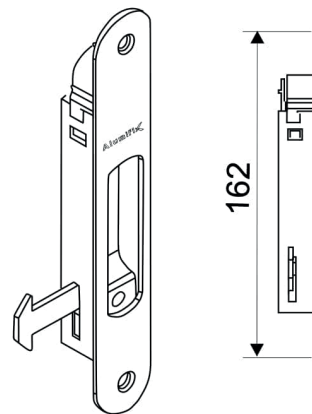

162

Descrição	Cód. Poliformas	Cores
Fecho Concha sem Chave 162mm Automático	FEC-637	BC-CZ-PT