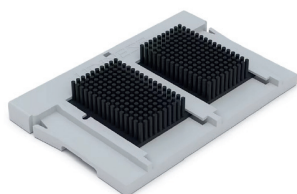

<i>Descrição</i>	<i>Cód. Poliformas</i>	<i>Cores</i>
Caixa de Dreno e Vedador	NYL-395	BC-PT