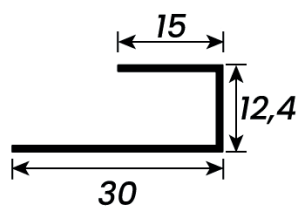

alumínio
ALUMÍNIO
PERFIS **LAMBRIL**

poliformas 
ALUMÍNIOS E FERRAGENS

LAMBRIL

CÓDIGO	PESO (KG/BR)	PESO (KG/M)	DESCRIÇÃO	PÁGINA
LB-036	3,960 kg	0,660 kg	Lambril Liso 168mm (Y-335)	01
LB-050	3,348 kg	0,558 kg	Lambril Frizado 168mm (Y-429)	01
LB-050-M	1,938 kg	0,323 kg	Lambril Frizado Mini 93mm	01
LB-100	4,188 kg	0,698 kg	Lambril Duplo 100mm	01
LB-100-M	1,344 kg	0,224 kg	Lambril Duplo Mini 23mm	01
LB-165	8,970 kg	1,495 kg	Lambril Duplo 165mm	01
LB-165-M	3,420 kg	0,570 kg	Lambril Duplo Mini 50mm	02
LB-160	10,950 kg	1,825 kg	Lambril Duplo 160mm	02
LB-075	4,338 kg	0,869 kg	Lambril Ripado 155mm	02
LB-076	3,582 kg	0,587 kg	Arremate de Canto para Ripado LB-075	02
DV-013	1,962 kg	0,327 kg	Arremate Liso para Ripado Duplo com Perfil Linha 32mm	02
DV-014	2,112 kg	0,352 kg	Arremate Esc. para Ripado Duplo com Perfil Linha 32mm	02
DV-015	2,112 kg	0,352 kg	Arremate Esc. para Ripado Duplo com Perfil Linha 42mm	03

DESCRIÇÃO	CÓD. POLIFORMAS	PESO (KG/BR)	PESO (KG/M)
Lambril Duplo 165mm	LB-165	8,970 kg	1,495 kg

DESCRIÇÃO	CÓD. POLIFORMAS	PESO (KG/BR)	PESO (KG/M)
Lambril Duplo Mini 50mm	LB-165-M	3,420 kg	0,570 kg

DESCRIÇÃO	CÓD. POLIFORMAS	PESO (KG/BR)	PESO (KG/M)
Lambril Duplo 160mm	LB-160	10,950 kg	1,825 kg

DESCRIÇÃO	CÓD. POLIFORMAS	PESO (KG/BR)	PESO (KG/M)
Lambril Ripado 155mm	LB-075	4,338 kg	0,869 kg

DESCRIÇÃO	CÓD. POLIFORMAS	PESO (KG/BR)	PESO (KG/M)
Arremate de Canto para Ripado LB-075	LB-076	3,582 kg	0,597 kg

DESCRIÇÃO	CÓD. POLIFORMAS	PESO (KG/BR)	PESO (KG/M)
Arremate Liso para Ripado Duplo com Perfil Linha 32mm	DV-013	1,962 kg	0,327 kg

DESCRIÇÃO	CÓD. POLIFORMAS	PESO (KG/BR)	PESO (KG/M)
Arremate Esc. para Ripado Duplo com Perfil Linha 32mm	DV-014	2,112 kg	0,352 kg