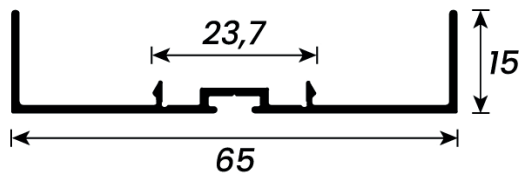

alumínio
ALUMÍNIO
PERFIS **LAMBRIL**

poliformas 
ALUMÍNIOS E FERRAGENS

LAMBRIL

CÓDIGO	PESO (KG/BR)	PESO (KG/M)	DESCRIÇÃO	PÁGINA
LB-036	3,960 kg	0,660 kg	Lambril Liso 168mm (Y-335)	01
LB-050	3,348 kg	0,558 kg	Lambril Frizado 168mm (Y-429)	01
LB-050-M	1,938 kg	0,323 kg	Lambril Frizado Mini 93mm	01
LB-100	4,188 kg	0,698 kg	Lambril Duplo 100mm	01
LB-100-M	1,344 kg	0,224 kg	Lambril Duplo Mini 23mm	01
LB-165	8,970 kg	1,495 kg	Lambril Duplo 165mm	01
LB-165-M	3,420 kg	0,570 kg	Lambril Duplo Mini 50mm	02
LB-160	10,950 kg	1,825 kg	Lambril Duplo 160mm	02
LB-075	4,338 kg	0,869 kg	Lambril Ripado 155mm	02
LB-076	3,582 kg	0,587 kg	Arremate de Canto para Ripado LB-075	02
DV-013	1,962 kg	0,327 kg	Arremate Liso para Ripado Duplo com Perfil Linha 32mm	02
DV-014	2,112 kg	0,352 kg	Arremate Esc. para Ripado Duplo com Perfil Linha 32mm	02
DV-015	2,112 kg	0,352 kg	Arremate Esc. para Ripado Duplo com Perfil Linha 42mm	03

DESCRIÇÃO	CÓD. POLIFORMAS	PESO (KG/BR)	PESO (KG/M)
Lambril Duplo 165mm	LB-165	8,970 kg	1,495 kg

DESCRIÇÃO	CÓD. POLIFORMAS	PESO (KG/BR)	PESO (KG/M)
Lambril Duplo Mini 50mm	LB-165-M	3,420 kg	0,570 kg

DESCRIÇÃO	CÓD. POLIFORMAS	PESO (KG/BR)	PESO (KG/M)
Lambril Duplo 160mm	LB-160	10,950 kg	1,825 kg

DESCRIÇÃO	CÓD. POLIFORMAS	PESO (KG/BR)	PESO (KG/M)
Lambril Ripado 155mm	LB-075	4,338 kg	0,869 kg

DESCRIÇÃO	CÓD. POLIFORMAS	PESO (KG/BR)	PESO (KG/M)
Arremate de Canto para Ripado LB-075	LB-076	3,582 kg	0,597 kg

DESCRIÇÃO	CÓD. POLIFORMAS	PESO (KG/BR)	PESO (KG/M)
Arremate Liso para Ripado Duplo com Perfil Linha 32mm	DV-013	1,962 kg	0,327 kg

DESCRIÇÃO	CÓD. POLIFORMAS	PESO (KG/BR)	PESO (KG/M)
Arremate Esc. para Ripado Duplo com Perfil Linha 32mm	DV-014	2,112 kg	0,352 kg