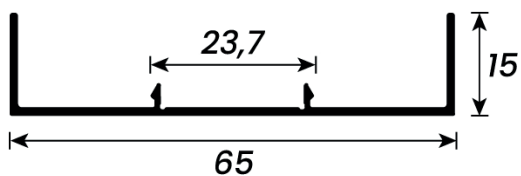

alumínio
ALUMÍNIO
PERFIS **LAMBRIL**

poliformas 
ALUMÍNIOS E FERRAGENS

LAMBRIL

CÓDIGO	PESO (KG/BR)	PESO (KG/M)	DESCRIÇÃO	PÁGINA
LB-036	3,960 kg	0,660 kg	Lambril Liso 168mm (Y-335)	01
LB-050	3,348 kg	0,558 kg	Lambril Frizado 168mm (Y-429)	01
LB-050-M	1,938 kg	0,323 kg	Lambril Frizado Mini 93mm	01
LB-100	4,188 kg	0,698 kg	Lambril Duplo 100mm	01
LB-100-M	1,344 kg	0,224 kg	Lambril Duplo Mini 23mm	01
LB-165	8,970 kg	1,495 kg	Lambril Duplo 165mm	01
LB-165-M	3,420 kg	0,570 kg	Lambril Duplo Mini 50mm	02
LB-160	10,950 kg	1,825 kg	Lambril Duplo 160mm	02
LB-075	4,338 kg	0,869 kg	Lambril Ripado 155mm	02
LB-076	3,582 kg	0,587 kg	Arremate de Canto para Ripado LB-075	02
DV-013	1,962 kg	0,327 kg	Arremate Liso para Ripado Duplo com Perfil Linha 32mm	02
DV-014	2,112 kg	0,352 kg	Arremate Esc. para Ripado Duplo com Perfil Linha 32mm	02
DV-015	2,112 kg	0,352 kg	Arremate Esc. para Ripado Duplo com Perfil Linha 42mm	03

DESCRIÇÃO	CÓD. POLIFORMAS	PESO (KG/BR)	PESO (KG/M)
Lambril Duplo 165mm	LB-165	8,970 kg	1,495 kg

DESCRIÇÃO	CÓD. POLIFORMAS	PESO (KG/BR)	PESO (KG/M)
Lambril Duplo Mini 50mm	LB-165-M	3,420 kg	0,570 kg

DESCRIÇÃO	CÓD. POLIFORMAS	PESO (KG/BR)	PESO (KG/M)
Lambril Duplo 160mm	LB-160	10,950 kg	1,825 kg

DESCRIÇÃO	CÓD. POLIFORMAS	PESO (KG/BR)	PESO (KG/M)
Lambril Ripado 155mm	LB-075	4,338 kg	0,869 kg

DESCRIÇÃO	CÓD. POLIFORMAS	PESO (KG/BR)	PESO (KG/M)
Arremate de Canto para Ripado LB-075	LB-076	3,582 kg	0,597 kg

DESCRIÇÃO	CÓD. POLIFORMAS	PESO (KG/BR)	PESO (KG/M)
Arremate Liso para Ripado Duplo com Perfil Linha 32mm	DV-013	1,962 kg	0,327 kg

DESCRIÇÃO	CÓD. POLIFORMAS	PESO (KG/BR)	PESO (KG/M)
Arremate Esc. para Ripado Duplo com Perfil Linha 32mm	DV-014	2,112 kg	0,352 kg