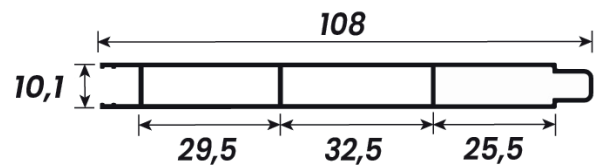

alumínio
ALUMÍNIO
PERFIS **LAMBRIL**

poliformas 
ALUMÍNIOS E FERRAGENS

LAMBRIL

CÓDIGO	PESO (KG/BR)	PESO (KG/M)	DESCRIÇÃO	PÁGINA
LB-036	3,960 kg	0,660 kg	Lambril Liso 168mm (Y-335)	01
LB-050	3,348 kg	0,558 kg	Lambril Frizado 168mm (Y-429)	01
LB-050-M	1,938 kg	0,323 kg	Lambril Frizado Mini 93mm	01
LB-100	4,188 kg	0,698 kg	Lambril Duplo 100mm	01
LB-100-M	1,344 kg	0,224 kg	Lambril Duplo Mini 23mm	01
LB-165	8,970 kg	1,495 kg	Lambril Duplo 165mm	01
LB-165-M	3,420 kg	0,570 kg	Lambril Duplo Mini 50mm	02
LB-160	10,950 kg	1,825 kg	Lambril Duplo 160mm	02
LB-075	4,338 kg	0,869 kg	Lambril Ripado 155mm	02
LB-076	3,582 kg	0,587 kg	Arremate de Canto para Ripado LB-075	02
DV-013	1,962 kg	0,327 kg	Arremate Liso para Ripado Duplo com Perfil Linha 32mm	02
DV-014	2,112 kg	0,352 kg	Arremate Esc. para Ripado Duplo com Perfil Linha 32mm	02
DV-015	2,112 kg	0,352 kg	Arremate Esc. para Ripado Duplo com Perfil Linha 42mm	03

DESCRIÇÃO	CÓD. POLIFORMAS	PESO (KG/BR)	PESO (KG/M)
Lambril Liso 168mm (Y-335)	LB-036	3,960 kg	0,660 kg

DESCRIÇÃO	CÓD. POLIFORMAS	PESO (KG/BR)	PESO (KG/M)
Lambril Frizado 168mm (Y-429)	LB-050	3,348 kg	0,558 kg

DESCRIÇÃO	CÓD. POLIFORMAS	PESO (KG/BR)	PESO (KG/M)
Lambril Frizado Mini 93mm	LB-050-M	1,938 kg	0,323 kg

DESCRIÇÃO	CÓD. POLIFORMAS	PESO (KG/BR)	PESO (KG/M)
Lambril Duplo 100mm	LB-100	4,188 kg	0,698 kg

DESCRIÇÃO	CÓD. POLIFORMAS	PESO (KG/BR)	PESO (KG/M)
Lambril Duplo Mini 23mm	LB-100-M	1,344 kg	0,224 kg

DESCRIÇÃO	CÓD. POLIFORMAS	PESO (KG/BR)	PESO (KG/M)
Lambril Ripado 155mm	LB-075	4,338 kg	0,869 kg

DESCRIÇÃO	CÓD. POLIFORMAS	PESO (KG/BR)	PESO (KG/M)
Arremate de Canto para Ripado LB-075	LB-076	3,582 kg	0,597 kg