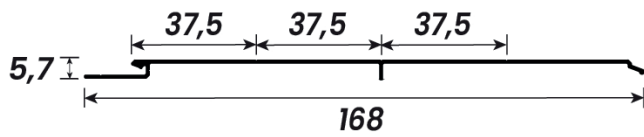

alumínio
ALUMÍNIO
PERFIS **LAMBRIL**

poliformas 
ALUMÍNIOS E FERRAGENS

LAMBRIL

CÓDIGO	PESO (KG/BR)	PESO (KG/M)	DESCRIÇÃO	PÁGINA
LB-036	3,960 kg	0,660 kg	Lambril Liso 168mm (Y-335)	01
LB-050	3,348 kg	0,558 kg	Lambril Frizado 168mm (Y-429)	01
LB-050-M	1,938 kg	0,323 kg	Lambril Frizado Mini 93mm	01
LB-100	4,188 kg	0,698 kg	Lambril Duplo 100mm	01
LB-100-M	1,344 kg	0,224 kg	Lambril Duplo Mini 23mm	01
LB-165	8,970 kg	1,495 kg	Lambril Duplo 165mm	01
LB-165-M	3,420 kg	0,570 kg	Lambril Duplo Mini 50mm	02
LB-160	10,950 kg	1,825 kg	Lambril Duplo 160mm	02
LB-075	4,338 kg	0,869 kg	Lambril Ripado 155mm	02
LB-076	3,582 kg	0,587 kg	Arremate de Canto para Ripado LB-075	02
DV-013	1,962 kg	0,327 kg	Arremate Liso para Ripado Duplo com Perfil Linha 32mm	02
DV-014	2,112 kg	0,352 kg	Arremate Esc. para Ripado Duplo com Perfil Linha 32mm	02
DV-015	2,112 kg	0,352 kg	Arremate Esc. para Ripado Duplo com Perfil Linha 42mm	03

DESCRIÇÃO	CÓD. POLIFORMAS	PESO (KG/BR)	PESO (KG/M)
Lambril Liso 168mm (Y-335)	LB-036	3,960 kg	0,660 kg

DESCRIÇÃO	CÓD. POLIFORMAS	PESO (KG/BR)	PESO (KG/M)
Lambril Frizado 168mm (Y-429)	LB-050	3,348 kg	0,558 kg

DESCRIÇÃO	CÓD. POLIFORMAS	PESO (KG/BR)	PESO (KG/M)
Lambril Frizado Mini 93mm	LB-050-M	1,938 kg	0,323 kg

DESCRIÇÃO	CÓD. POLIFORMAS	PESO (KG/BR)	PESO (KG/M)
Lambril Duplo 100mm	LB-100	4,188 kg	0,698 kg

DESCRIÇÃO	CÓD. POLIFORMAS	PESO (KG/BR)	PESO (KG/M)
Lambril Duplo Mini 23mm	LB-100-M	1,344 kg	0,224 kg

DESCRIÇÃO	CÓD. POLIFORMAS	PESO (KG/BR)	PESO (KG/M)
Lambril Ripado 155mm	LB-075	4,338 kg	0,869 kg

DESCRIÇÃO	CÓD. POLIFORMAS	PESO (KG/BR)	PESO (KG/M)
Arremate de Canto para Ripado LB-075	LB-076	3,582 kg	0,597 kg