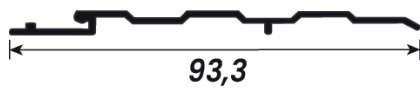

alumínio
ALUMÍNIO
PERFIS **LAMBRIL**

poliformas 
ALUMÍNIOS E FERRAGENS

LAMBRIL

CÓDIGO	PESO (KG/BR)	PESO (KG/M)	DESCRIÇÃO	PÁGINA
LB-036	3,960 kg	0,660 kg	Lambril Liso 168mm (Y-335)	01
LB-050	3,348 kg	0,558 kg	Lambril Frizado 168mm (Y-429)	01
LB-050-M	1,938 kg	0,323 kg	Lambril Frizado Mini 93mm	01
LB-100	4,188 kg	0,698 kg	Lambril Duplo 100mm	01
LB-100-M	1,344 kg	0,224 kg	Lambril Duplo Mini 23mm	01
LB-165	8,970 kg	1,495 kg	Lambril Duplo 165mm	01
LB-165-M	3,420 kg	0,570 kg	Lambril Duplo Mini 50mm	02
LB-160	10,950 kg	1,825 kg	Lambril Duplo 160mm	02
LB-075	4,338 kg	0,869 kg	Lambril Ripado 155mm	02
LB-076	3,582 kg	0,587 kg	Arremate de Canto para Ripado LB-075	02
DV-013	1,962 kg	0,327 kg	Arremate Liso para Ripado Duplo com Perfil Linha 32mm	02
DV-014	2,112 kg	0,352 kg	Arremate Esc. para Ripado Duplo com Perfil Linha 32mm	02
DV-015	2,112 kg	0,352 kg	Arremate Esc. para Ripado Duplo com Perfil Linha 42mm	03

DESCRIÇÃO	CÓD. POLIFORMAS	PESO (KG/BR)	PESO (KG/M)
Lambril Liso 168mm (Y-335)	LB-036	3,960 kg	0,660 kg

DESCRIÇÃO	CÓD. POLIFORMAS	PESO (KG/BR)	PESO (KG/M)
Lambril Frizado 168mm (Y-429)	LB-050	3,348 kg	0,558 kg

DESCRIÇÃO	CÓD. POLIFORMAS	PESO (KG/BR)	PESO (KG/M)
Lambril Frizado Mini 93mm	LB-050-M	1,938 kg	0,323 kg

DESCRIÇÃO	CÓD. POLIFORMAS	PESO (KG/BR)	PESO (KG/M)
Lambril Duplo 100mm	LB-100	4,188 kg	0,698 kg

DESCRIÇÃO	CÓD. POLIFORMAS	PESO (KG/BR)	PESO (KG/M)
Lambril Duplo Mini 23mm	LB-100-M	1,344 kg	0,224 kg