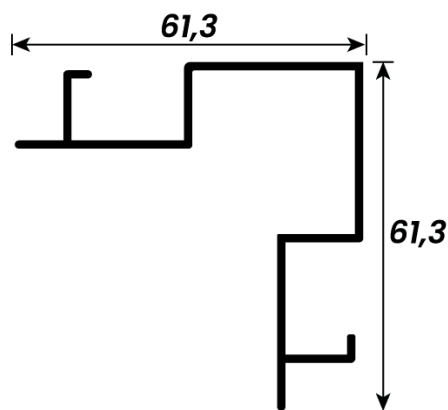

DESCRIÇÃO	CÓD. POLIFORMAS	PESO (KG/BR)	PESO (KG/M)
Lambril Duplo 165mm	LB-165	8,970 kg	1,495 kg

DESCRIÇÃO	CÓD. POLIFORMAS	PESO (KG/BR)	PESO (KG/M)
Lambril Duplo Mini 50mm	LB-165-M	3,420 kg	0,570 kg

DESCRIÇÃO	CÓD. POLIFORMAS	PESO (KG/BR)	PESO (KG/M)
Lambril Duplo 160mm	LB-160	10,950 kg	1,825 kg

DESCRIÇÃO	CÓD. POLIFORMAS	PESO (KG/BR)	PESO (KG/M)
Lambril Ripado 155mm	LB-075	4,338 kg	0,869 kg

DESCRIÇÃO	CÓD. POLIFORMAS	PESO (KG/BR)	PESO (KG/M)
Arremate de Canto para Ripado LB-075	LB-076	3,582 kg	0,597 kg

DESCRIÇÃO	CÓD. POLIFORMAS	PESO (KG/BR)	PESO (KG/M)
Arremate Liso para Ripado Duplo com Perfil Linha 32mm	DV-013	1,962 kg	0,327 kg

DESCRIÇÃO	CÓD. POLIFORMAS	PESO (KG/BR)	PESO (KG/M)
Arremate Esc. para Ripado Duplo com Perfil Linha 32mm	DV-014	2,112 kg	0,352 kg

DESCRIÇÃO	CÓD. POLIFORMAS	PESO (KG/BR)	PESO (KG/M)
Arremate Esc. para Ripado Duplo com Perfil Linha 42mm	DV-015	2,268 kg	0,378 kg

Rua C-103, Qd 208, Lt 06 - Setor Sudoeste CEP: 74303-075 - Goiânia - Goiás
(62) 3247 3610
www.poliformas.com.br