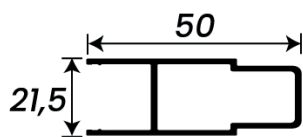

alumínio
ALUMÍNIO
PERFIS **LAMBRIL**

poliformas 
ALUMÍNIOS E FERRAGENS

LAMBRIL

CÓDIGO	PESO (KG/BR)	PESO (KG/M)	DESCRIÇÃO	PÁGINA
LB-036	3,960 kg	0,660 kg	Lambril Liso 168mm (Y-335)	01
LB-050	3,348 kg	0,558 kg	Lambril Frizado 168mm (Y-429)	01
LB-050-M	1,938 kg	0,323 kg	Lambril Frizado Mini 93mm	01
LB-100	4,188 kg	0,698 kg	Lambril Duplo 100mm	01
LB-100-M	1,344 kg	0,224 kg	Lambril Duplo Mini 23mm	01
LB-165	8,970 kg	1,495 kg	Lambril Duplo 165mm	01
LB-165-M	3,420 kg	0,570 kg	Lambril Duplo Mini 50mm	02
LB-160	10,950 kg	1,825 kg	Lambril Duplo 160mm	02
LB-075	4,338 kg	0,869 kg	Lambril Ripado 155mm	02
LB-076	3,582 kg	0,587 kg	Arremate de Canto para Ripado LB-075	02
DV-013	1,962 kg	0,327 kg	Arremate Liso para Ripado Duplo com Perfil Linha 32mm	02
DV-014	2,112 kg	0,352 kg	Arremate Esc. para Ripado Duplo com Perfil Linha 32mm	02
DV-015	2,112 kg	0,352 kg	Arremate Esc. para Ripado Duplo com Perfil Linha 42mm	03

DESCRIÇÃO	CÓD. POLIFORMAS	PESO (KG/BR)	PESO (KG/M)
Lambril Liso 168mm (Y-335)	LB-036	3,960 kg	0,660 kg

DESCRIÇÃO	CÓD. POLIFORMAS	PESO (KG/BR)	PESO (KG/M)
Lambril Frizado 168mm (Y-429)	LB-050	3,348 kg	0,558 kg

DESCRIÇÃO	CÓD. POLIFORMAS	PESO (KG/BR)	PESO (KG/M)
Lambril Frizado Mini 93mm	LB-050-M	1,938 kg	0,323 kg

DESCRIÇÃO	CÓD. POLIFORMAS	PESO (KG/BR)	PESO (KG/M)
Lambril Duplo 100mm	LB-100	4,188 kg	0,698 kg

DESCRIÇÃO	CÓD. POLIFORMAS	PESO (KG/BR)	PESO (KG/M)
Lambril Duplo Mini 23mm	LB-100-M	1,344 kg	0,224 kg

DESCRIÇÃO	CÓD. POLIFORMAS	PESO (KG/BR)	PESO (KG/M)
Lambril Duplo 165mm	LB-165	8,970 kg	1,495 kg

DESCRIÇÃO	CÓD. POLIFORMAS	PESO (KG/BR)	PESO (KG/M)
Lambril Duplo Mini 50mm	LB-165-M	3,420 kg	0,570 kg

DESCRIÇÃO	CÓD. POLIFORMAS	PESO (KG/BR)	PESO (KG/M)
Lambril Duplo 160mm	LB-160	10,950 kg	1,825 kg