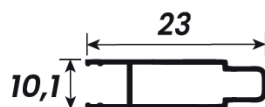

alumínio
ALUMÍNIO
PERFIS **LAMBRIL**

poliformas 
ALUMÍNIOS E FERRAGENS

LAMBRIL

CÓDIGO	PESO (KG/BR)	PESO (KG/M)	DESCRIÇÃO	PÁGINA
LB-036	3,960 kg	0,660 kg	Lambril Liso 168mm (Y-335)	01
LB-050	3,348 kg	0,558 kg	Lambril Frizado 168mm (Y-429)	01
LB-050-M	1,938 kg	0,323 kg	Lambril Frizado Mini 93mm	01
LB-100	4,188 kg	0,698 kg	Lambril Duplo 100mm	01
LB-100-M	1,344 kg	0,224 kg	Lambril Duplo Mini 23mm	01
LB-165	8,970 kg	1,495 kg	Lambril Duplo 165mm	01
LB-165-M	3,420 kg	0,570 kg	Lambril Duplo Mini 50mm	02
LB-160	10,950 kg	1,825 kg	Lambril Duplo 160mm	02
LB-075	4,338 kg	0,869 kg	Lambril Ripado 155mm	02
LB-076	3,582 kg	0,587 kg	Arremate de Canto para Ripado LB-075	02
DV-013	1,962 kg	0,327 kg	Arremate Liso para Ripado Duplo com Perfil Linha 32mm	02
DV-014	2,112 kg	0,352 kg	Arremate Esc. para Ripado Duplo com Perfil Linha 32mm	02
DV-015	2,112 kg	0,352 kg	Arremate Esc. para Ripado Duplo com Perfil Linha 42mm	03

DESCRIÇÃO	CÓD. POLIFORMAS	PESO (KG/BR)	PESO (KG/M)
Lambril Liso 168mm (Y-335)	LB-036	3,960 kg	0,660 kg

DESCRIÇÃO	CÓD. POLIFORMAS	PESO (KG/BR)	PESO (KG/M)
Lambril Frizado 168mm (Y-429)	LB-050	3,348 kg	0,558 kg

DESCRIÇÃO	CÓD. POLIFORMAS	PESO (KG/BR)	PESO (KG/M)
Lambril Frizado Mini 93mm	LB-050-M	1,938 kg	0,323 kg

DESCRIÇÃO	CÓD. POLIFORMAS	PESO (KG/BR)	PESO (KG/M)
Lambril Duplo 100mm	LB-100	4,188 kg	0,698 kg

DESCRIÇÃO	CÓD. POLIFORMAS	PESO (KG/BR)	PESO (KG/M)
Lambril Duplo Mini 23mm	LB-100-M	1,344 kg	0,224 kg

DESCRIÇÃO	CÓD. POLIFORMAS	PESO (KG/BR)	PESO (KG/M)
Lambril Ripado 155mm	LB-075	4,338 kg	0,869 kg

DESCRIÇÃO	CÓD. POLIFORMAS	PESO (KG/BR)	PESO (KG/M)
Arremate de Canto para Ripado LB-075	LB-076	3,582 kg	0,597 kg