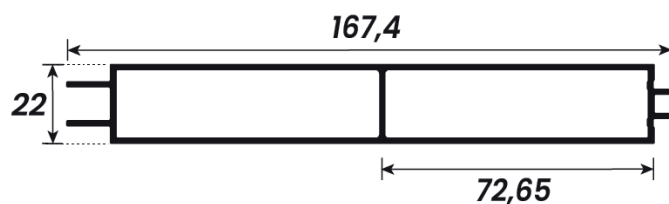

alumínio
ALUMÍNIO
PERFIS **LAMBRIL**

poliformas 
ALUMÍNIOS E FERRAGENS

LAMBRIL

CÓDIGO	PESO (KG/BR)	PESO (KG/M)	DESCRIÇÃO	PÁGINA
LB-036	3,960 kg	0,660 kg	Lambril Liso 168mm (Y-335)	01
LB-050	3,348 kg	0,558 kg	Lambril Frizado 168mm (Y-429)	01
LB-050-M	1,938 kg	0,323 kg	Lambril Frizado Mini 93mm	01
LB-100	4,188 kg	0,698 kg	Lambril Duplo 100mm	01
LB-100-M	1,344 kg	0,224 kg	Lambril Duplo Mini 23mm	01
LB-165	8,970 kg	1,495 kg	Lambril Duplo 165mm	01
LB-165-M	3,420 kg	0,570 kg	Lambril Duplo Mini 50mm	02
LB-160	10,950 kg	1,825 kg	Lambril Duplo 160mm	02
LB-075	4,338 kg	0,869 kg	Lambril Ripado 155mm	02
LB-076	3,582 kg	0,587 kg	Arremate de Canto para Ripado LB-075	02
DV-013	1,962 kg	0,327 kg	Arremate Liso para Ripado Duplo com Perfil Linha 32mm	02
DV-014	2,112 kg	0,352 kg	Arremate Esc. para Ripado Duplo com Perfil Linha 32mm	02
DV-015	2,112 kg	0,352 kg	Arremate Esc. para Ripado Duplo com Perfil Linha 42mm	03

DESCRIÇÃO	CÓD. POLIFORMAS	PESO (KG/BR)	PESO (KG/M)
Lambril Frizado Mini 93mm	LB-050-M	1,938 kg	0,323 kg

DESCRIÇÃO	CÓD. POLIFORMAS	PESO (KG/BR)	PESO (KG/M)
Lambril Duplo 100mm	LB-100	4,188 kg	0,698 kg

DESCRIÇÃO	CÓD. POLIFORMAS	PESO (KG/BR)	PESO (KG/M)
Lambril Duplo Mini 23mm	LB-100-M	1,344 kg	0,224 kg

DESCRIÇÃO	CÓD. POLIFORMAS	PESO (KG/BR)	PESO (KG/M)
Lambril Duplo 165mm	LB-165	8,970 kg	1,495 kg

DESCRIÇÃO	CÓD. POLIFORMAS	PESO (KG/BR)	PESO (KG/M)
Lambril Duplo Mini 50mm	LB-165-M	3,420 kg	0,570 kg

DESCRIÇÃO	CÓD. POLIFORMAS	PESO (KG/BR)	PESO (KG/M)
Lambril Duplo 160mm	LB-160	10,950 kg	1,825 kg

DESCRIÇÃO	CÓD. POLIFORMAS	PESO (KG/BR)	PESO (KG/M)
Lambril Ripado 155mm	LB-075	4,338 kg	0,869 kg

DESCRIÇÃO	CÓD. POLIFORMAS	PESO (KG/BR)	PESO (KG/M)
Arremate de Canto para Ripado LB-075	LB-076	3,582 kg	0,597 kg