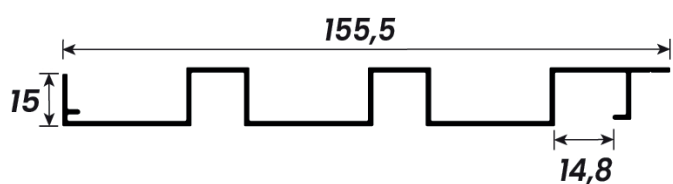

alumínio
ALUMÍNIO
PERFIS **LAMBRIL**

poliformas 
ALUMÍNIOS E FERRAGENS

LAMBRIL

CÓDIGO	PESO (KG/BR)	PESO (KG/M)	DESCRIÇÃO	PÁGINA
LB-036	3,960 kg	0,660 kg	Lambril Liso 168mm (Y-335)	01
LB-050	3,348 kg	0,558 kg	Lambril Frizado 168mm (Y-429)	01
LB-050-M	1,938 kg	0,323 kg	Lambril Frizado Mini 93mm	01
LB-100	4,188 kg	0,698 kg	Lambril Duplo 100mm	01
LB-100-M	1,344 kg	0,224 kg	Lambril Duplo Mini 23mm	01
LB-165	8,970 kg	1,495 kg	Lambril Duplo 165mm	01
LB-165-M	3,420 kg	0,570 kg	Lambril Duplo Mini 50mm	02
LB-160	10,950 kg	1,825 kg	Lambril Duplo 160mm	02
LB-075	4,338 kg	0,869 kg	Lambril Ripado 155mm	02
LB-076	3,582 kg	0,587 kg	Arremate de Canto para Ripado LB-075	02
DV-013	1,962 kg	0,327 kg	Arremate Liso para Ripado Duplo com Perfil Linha 32mm	02
DV-014	2,112 kg	0,352 kg	Arremate Esc. para Ripado Duplo com Perfil Linha 32mm	02
DV-015	2,112 kg	0,352 kg	Arremate Esc. para Ripado Duplo com Perfil Linha 42mm	03

DESCRIÇÃO	CÓD. POLIFORMAS	PESO (KG/BR)	PESO (KG/M)
Lambril Frizado Mini 93mm	LB-050-M	1,938 kg	0,323 kg

DESCRIÇÃO	CÓD. POLIFORMAS	PESO (KG/BR)	PESO (KG/M)
Lambril Duplo 100mm	LB-100	4,188 kg	0,698 kg

DESCRIÇÃO	CÓD. POLIFORMAS	PESO (KG/BR)	PESO (KG/M)
Lambril Duplo Mini 23mm	LB-100-M	1,344 kg	0,224 kg

DESCRIÇÃO	CÓD. POLIFORMAS	PESO (KG/BR)	PESO (KG/M)
Lambril Duplo 165mm	LB-165	8,970 kg	1,495 kg

DESCRIÇÃO	CÓD. POLIFORMAS	PESO (KG/BR)	PESO (KG/M)
Lambril Duplo Mini 50mm	LB-165-M	3,420 kg	0,570 kg

DESCRIÇÃO	CÓD. POLIFORMAS	PESO (KG/BR)	PESO (KG/M)
Lambril Duplo 160mm	LB-160	10,950 kg	1,825 kg

DESCRIÇÃO	CÓD. POLIFORMAS	PESO (KG/BR)	PESO (KG/M)
Lambril Ripado 155mm	LB-075	4,338 kg	0,869 kg

DESCRIÇÃO	CÓD. POLIFORMAS	PESO (KG/BR)	PESO (KG/M)
Arremate de Canto para Ripado LB-075	LB-076	3,582 kg	0,597 kg