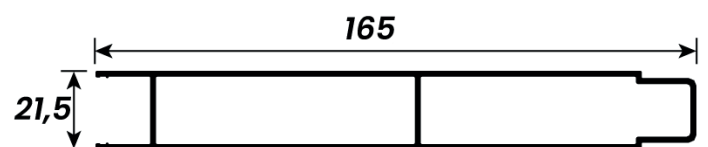

alumínio
ALUMÍNIO
PERFIS **LAMBRIL**

poliformas 
ALUMÍNIOS E FERRAGENS

LAMBRIL

CÓDIGO	PESO (KG/BR)	PESO (KG/M)	DESCRIÇÃO	PÁGINA
LB-036	3,960 kg	0,660 kg	Lambril Liso 168mm (Y-335)	01
LB-050	3,348 kg	0,558 kg	Lambril Frizado 168mm (Y-429)	01
LB-050-M	1,938 kg	0,323 kg	Lambril Frizado Mini 93mm	01
LB-100	4,188 kg	0,698 kg	Lambril Duplo 100mm	01
LB-100-M	1,344 kg	0,224 kg	Lambril Duplo Mini 23mm	01
LB-165	8,970 kg	1,495 kg	Lambril Duplo 165mm	01
LB-165-M	3,420 kg	0,570 kg	Lambril Duplo Mini 50mm	02
LB-160	10,950 kg	1,825 kg	Lambril Duplo 160mm	02
LB-075	4,338 kg	0,869 kg	Lambril Ripado 155mm	02
LB-076	3,582 kg	0,587 kg	Arremate de Canto para Ripado LB-075	02
DV-013	1,962 kg	0,327 kg	Arremate Liso para Ripado Duplo com Perfil Linha 32mm	02
DV-014	2,112 kg	0,352 kg	Arremate Esc. para Ripado Duplo com Perfil Linha 32mm	02
DV-015	2,112 kg	0,352 kg	Arremate Esc. para Ripado Duplo com Perfil Linha 42mm	03

DESCRIÇÃO	CÓD. POLIFORMAS	PESO (KG/BR)	PESO (KG/M)
Lambril Liso 168mm (Y-335)	LB-036	3,960 kg	0,660 kg

DESCRIÇÃO	CÓD. POLIFORMAS	PESO (KG/BR)	PESO (KG/M)
Lambril Frizado 168mm (Y-429)	LB-050	3,348 kg	0,558 kg

DESCRIÇÃO	CÓD. POLIFORMAS	PESO (KG/BR)	PESO (KG/M)
Lambril Frizado Mini 93mm	LB-050-M	1,938 kg	0,323 kg

DESCRIÇÃO	CÓD. POLIFORMAS	PESO (KG/BR)	PESO (KG/M)
Lambril Duplo 100mm	LB-100	4,188 kg	0,698 kg

DESCRIÇÃO	CÓD. POLIFORMAS	PESO (KG/BR)	PESO (KG/M)
Lambril Duplo Mini 23mm	LB-100-M	1,344 kg	0,224 kg

DESCRIÇÃO	CÓD. POLIFORMAS	PESO (KG/BR)	PESO (KG/M)
Lambril Duplo 165mm	LB-165	8,970 kg	1,495 kg

DESCRIÇÃO	CÓD. POLIFORMAS	PESO (KG/BR)	PESO (KG/M)
Lambril Duplo Mini 50mm	LB-165-M	3,420 kg	0,570 kg

DESCRIÇÃO	CÓD. POLIFORMAS	PESO (KG/BR)	PESO (KG/M)
Lambril Duplo 160mm	LB-160	10,950 kg	1,825 kg