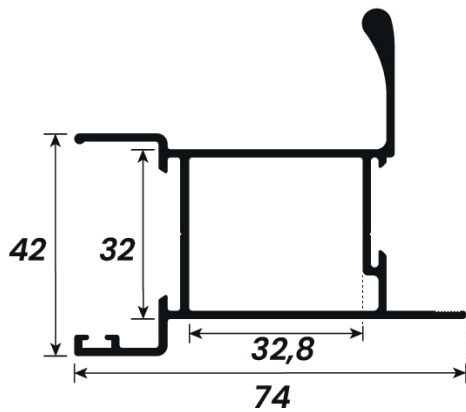

DESCRIÇÃO	CÓD. POLIFORMAS	PESO (KG/BR)	PESO (KG/M)
Trilho Inferior 3 Folhas	LG-066	9,300 kg	1,550 kg

DESCRIÇÃO	CÓD. POLIFORMAS	PESO (KG/BR)	PESO (KG/M)
Marco Lateral Liso 3 Folhas	LG-158	5,280 kg	0,880 kg

DESCRIÇÃO	CÓD. POLIFORMAS	PESO (KG/BR)	PESO (KG/M)
Trilho Superior 4 Folhas	LG-070	11,988 kg	1,998 kg

DESCRIÇÃO	CÓD. POLIFORMAS	PESO (KG/BR)	PESO (KG/M)
Trilho Inferior 4 Folhas	LG-071	12,592 Kg	2,098 kg

DESCRIÇÃO	CÓD. POLIFORMAS	PESO (KG/BR)	PESO (KG/M)
Marco Lateral Liso 4 Folhas	LG-072	6,582 kg	1,097 kg

DESCRIÇÃO	CÓD. POLIFORMAS	PESO (KG/BR)	PESO (KG/M)
Trilho Superior 5 Folhas	LG-236	16,614 kg	2,769 kg