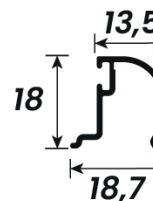

DESCRIÇÃO	CÓD. POLIFORMAS	PESO (KG/BR)	PESO (KG/M)
Complemento da Folha - Batente	LG-016	2,040 kg	0,340 kg

DESCRIÇÃO	CÓD. POLIFORMAS	PESO (KG/BR)	PESO (KG/M)
Marco Lateral Maxim Ar	LG-083	2,502 kg	0,417 kg

DESCRIÇÃO	CÓD. POLIFORMAS	PESO (KG/BR)	PESO (KG/M)
Coluna Linha Gold	LG-176	9,750 kg	1,625 kg

DESCRIÇÃO	CÓD. POLIFORMAS	PESO (KG/BR)	PESO (KG/M)
Baguete 17,5 x 18mm	LG-059	1,050 kg	0,175 kg

DESCRIÇÃO	CÓD. POLIFORMAS	PESO (KG/BR)	PESO (KG/M)
Baguete 13,5 x 18mm	BG-057	1,020 kg	0,170 kg