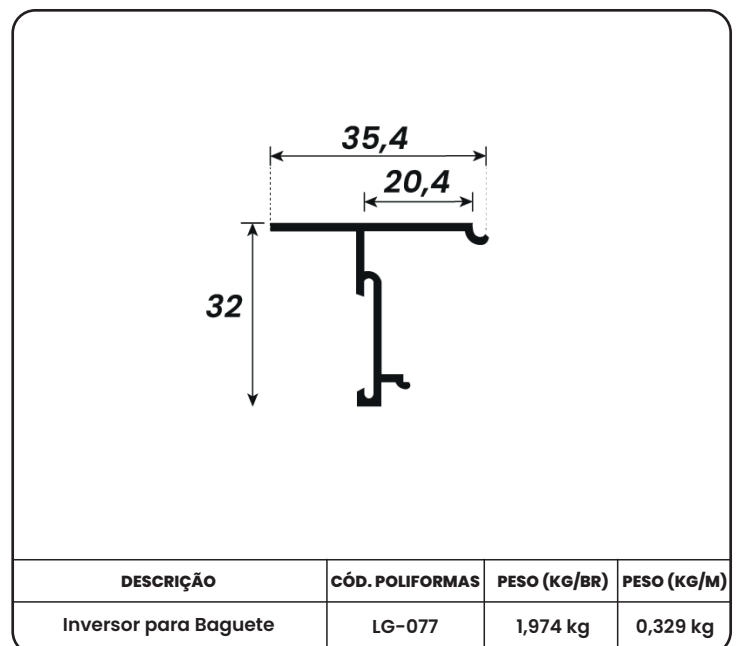

DESCRIÇÃO	CÓD. POLIFORMAS	PESO (KG/BR)	PESO (KG/M)
Travessa Larga da Folha	LG-022	8,880 kg	1,480 kg

DESCRIÇÃO	CÓD. POLIFORMAS	PESO (KG/BR)	PESO (KG/M)
Marco Lateral - Batente Porta Giro	LG-056	3,930 kg	0,655 kg

DESCRIÇÃO	CÓD. POLIFORMAS	PESO (KG/BR)	PESO (KG/M)
Montante Porta de Giro	LG-043	5,268 kg	0,913 kg

DESCRIÇÃO	CÓD. POLIFORMAS	PESO (KG/BR)	PESO (KG/M)
Montante da Folha - Porta de Giro	LG-042	7,140 kg	1,190 kg

DESCRIÇÃO	CÓD. POLIFORMAS	PESO (KG/BR)	PESO (KG/M)
Coluna Linha Gold	LG-176	9,750 kg	1,625 kg

DESCRIÇÃO	CÓD. POLIFORMAS	PESO (KG/BR)	PESO (KG/M)
Baguete 17,5 x 18mm	LG-059	1,050 kg	0,175 kg

DESCRIÇÃO	CÓD. POLIFORMAS	PESO (KG/BR)	PESO (KG/M)
Baguete 13,5 x 18mm	BG-057	1,020 kg	0,170 kg