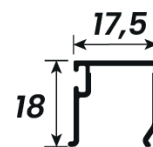

DESCRIÇÃO	CÓD. POLIFORMAS	PESO (KG/BR)	PESO (KG/M)
Complemento da Folha - Batente	LG-016	2,040 kg	0,340 kg

DESCRIÇÃO	CÓD. POLIFORMAS	PESO (KG/BR)	PESO (KG/M)
Marco Lateral Maxim Ar	LG-083	2,502 kg	0,417 kg

DESCRIÇÃO	CÓD. POLIFORMAS	PESO (KG/BR)	PESO (KG/M)
Coluna Linha Gold	LG-176	9,750 kg	1,625 kg

DESCRIÇÃO	CÓD. POLIFORMAS	PESO (KG/BR)	PESO (KG/M)
Baguete 17,5 x 18mm	LG-059	1,050 kg	0,175 kg

DESCRIÇÃO	CÓD. POLIFORMAS	PESO (KG/BR)	PESO (KG/M)
Baguete 13,5 x 18mm	BG-057	1,020 kg	0,170 kg