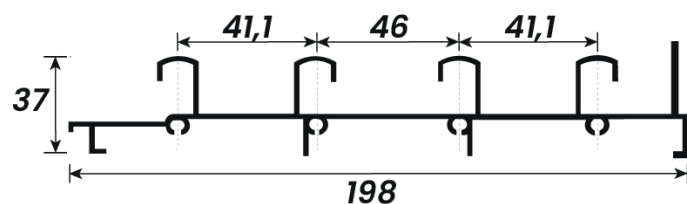

DESCRIÇÃO	CÓD. POLIFORMAS	PESO (KG/BR)	PESO (KG/M)
Trilho Inferior 4 Folhas	LG-071	12,592 Kg	2,098 kg