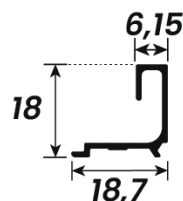

DESCRIÇÃO	CÓD. POLIFORMAS	PESO (KG/BR)	PESO (KG/M)
Complemento da Folha - Batente	LG-016	2,040 kg	0,340 kg

DESCRIÇÃO	CÓD. POLIFORMAS	PESO (KG/BR)	PESO (KG/M)
Marco Lateral Maxim Ar	LG-083	2,502 kg	0,417 kg

DESCRIÇÃO	CÓD. POLIFORMAS	PESO (KG/BR)	PESO (KG/M)
Coluna Linha Gold	LG-176	9,750 kg	1,625 kg

DESCRIÇÃO	CÓD. POLIFORMAS	PESO (KG/BR)	PESO (KG/M)
Baguete 17,5 x 18mm	LG-059	1,050 kg	0,175 kg

DESCRIÇÃO	CÓD. POLIFORMAS	PESO (KG/BR)	PESO (KG/M)
Baguete 13,5 x 18mm	BG-057	1,020 kg	0,170 kg

DESCRIÇÃO	CÓD. POLIFORMAS	PESO (KG/BR)	PESO (KG/M)
Baguete 13,5 x 18mm	LG-026	0,990 kg	0,165 kg

DESCRIÇÃO	CÓD. POLIFORMAS	PESO (KG/BR)	PESO (KG/M)
Baguete 6,15 x 18mm	LG-027	0,912 kg	0,152 kg

DESCRIÇÃO	CÓD. POLIFORMAS	PESO (KG/BR)	PESO (KG/M)
Montante 80mm para Porta de Giro sem Baguete	LG-239	8,858 kg	1,143 kg