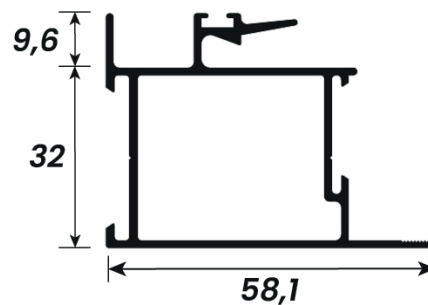

DESCRIÇÃO	CÓD. POLIFORMAS	PESO (KG/BR)	PESO (KG/M)
Montante Mão de Amigo	LG-049	5,478 kg	0,913 kg