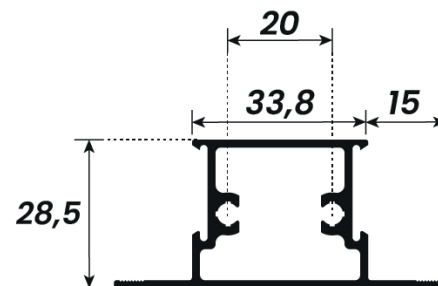

DESCRIÇÃO	CÓD. POLIFORMAS	PESO (KG/BR)	PESO (KG/M)
Travessa Intermediária da Folha	LG-055	4,560 kg	0,760 kg