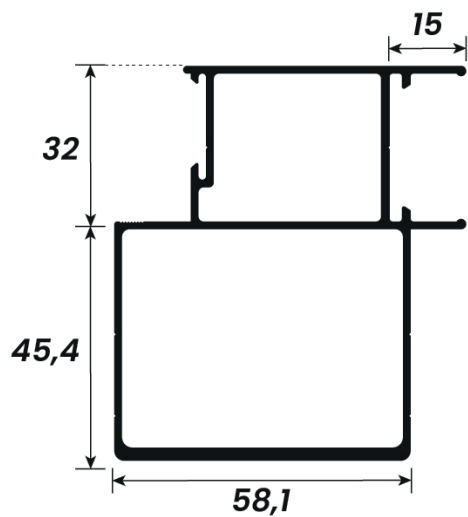

DESCRIÇÃO	CÓD. POLIFORMAS	PESO (KG/BR)	PESO (KG/M)
Trilho Superior 4 Folhas	LG-070	11,988 kg	1,998 kg

DESCRIÇÃO	CÓD. POLIFORMAS	PESO (KG/BR)	PESO (KG/M)
Trilho Inferior 4 Folhas	LG-071	12,592 Kg	2,098 kg

DESCRIÇÃO	CÓD. POLIFORMAS	PESO (KG/BR)	PESO (KG/M)
Marco Lateral Liso 4 Folhas	LG-072	6,582 kg	1,097 kg

DESCRIÇÃO	CÓD. POLIFORMAS	PESO (KG/BR)	PESO (KG/M)
Trilho Superior 5 Folhas	LG-236	16,614 kg	2,769 kg

DESCRIÇÃO	CÓD. POLIFORMAS	PESO (KG/BR)	PESO (KG/M)
Montante Lateral com Aba e Puxador Interno	LG-020	6,480 kg	1,080 kg

DESCRIÇÃO	CÓD. POLIFORMAS	PESO (KG/BR)	PESO (KG/M)
Montante Lateral - Central com Reforço Externo	LG-053	9,990 kg	1,665 kg