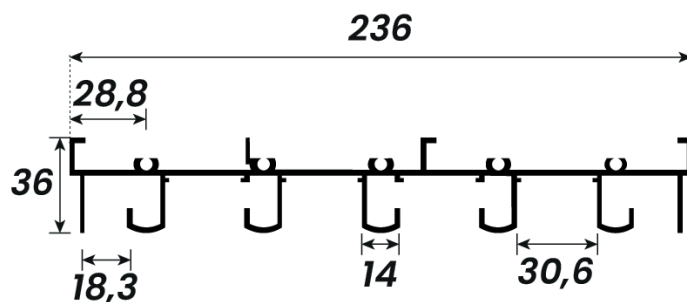

DESCRIÇÃO	CÓD. POLIFORMAS	PESO (KG/BR)	PESO (KG/M)
Trilho Superior 5 Folhas	LG-236	16,614 kg	2,769 kg