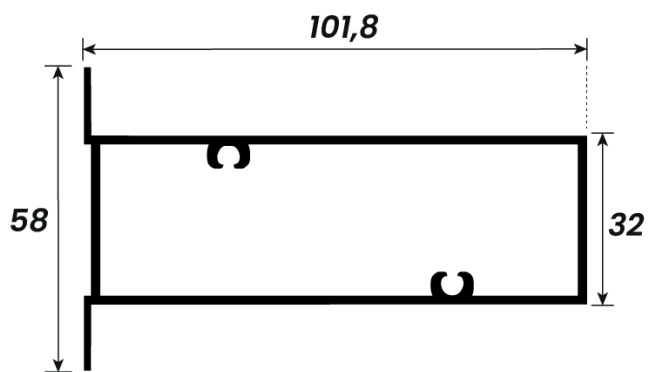

DESCRIÇÃO	CÓD. POLIFORMAS	PESO (KG/BR)	PESO (KG/M)
Coluna Linha Gold	LG-176	9,750 kg	1,625 kg

DESCRIÇÃO	CÓD. POLIFORMAS	PESO (KG/BR)	PESO (KG/M)
Baguete 17,5 x 18mm	LG-059	1,050 kg	0,175 kg

DESCRIÇÃO	CÓD. POLIFORMAS	PESO (KG/BR)	PESO (KG/M)
Baguete 13,5 x 18mm	BG-057	1,020 kg	0,170 kg

DESCRIÇÃO	CÓD. POLIFORMAS	PESO (KG/BR)	PESO (KG/M)
Baguete 13,5 x 18mm	LG-026	0,990 kg	0,165 kg

DESCRIÇÃO	CÓD. POLIFORMAS	PESO (KG/BR)	PESO (KG/M)
Baguete 6,15 x 18mm	LG-027	0,912 kg	0,152 kg