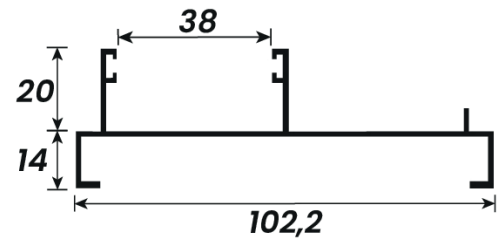

DESCRIÇÃO	CÓD. POLIFORMAS	PESO (KG/BR)	PESO (KG/M)
Marco Lateral 2 Folhas com Mata Junta Único	LG-124	4,890 kg	0,815 kg