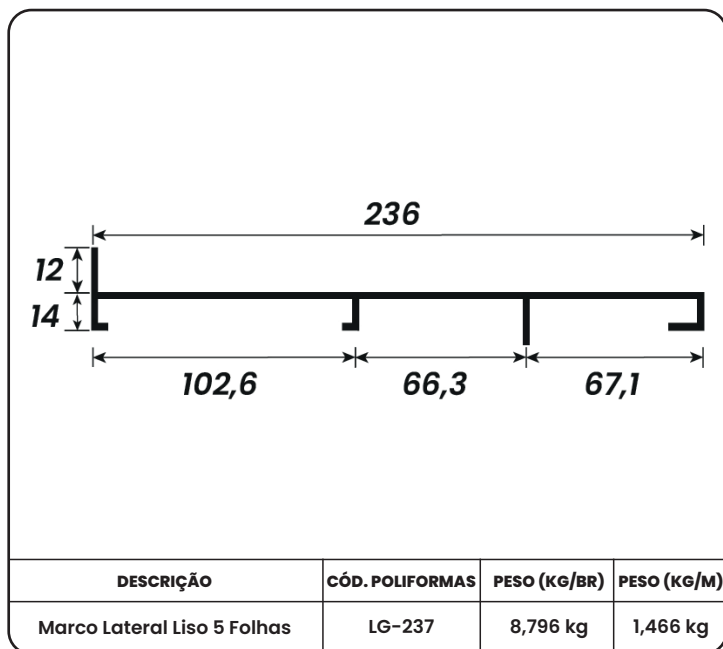

DESCRIÇÃO	CÓD. POLIFORMAS	PESO (KG/BR)	PESO (KG/M)
Trilho Inferior 3 Folhas	LG-066	9,300 kg	1,550 kg

DESCRIÇÃO	CÓD. POLIFORMAS	PESO (KG/BR)	PESO (KG/M)
Marco Lateral Liso 3 Folhas	LG-158	5,280 kg	0,880 kg

DESCRIÇÃO	CÓD. POLIFORMAS	PESO (KG/BR)	PESO (KG/M)
Trilho Superior 4 Folhas	LG-070	11,988 kg	1,998 kg

DESCRIÇÃO	CÓD. POLIFORMAS	PESO (KG/BR)	PESO (KG/M)
Trilho Inferior 4 Folhas	LG-071	12,592 Kg	2,098 kg

DESCRIÇÃO	CÓD. POLIFORMAS	PESO (KG/BR)	PESO (KG/M)
Marco Lateral Liso 4 Folhas	LG-072	6,582 kg	1,097 kg

DESCRIÇÃO	CÓD. POLIFORMAS	PESO (KG/BR)	PESO (KG/M)
Trilho Superior 5 Folhas	LG-236	16,614 kg	2,769 kg