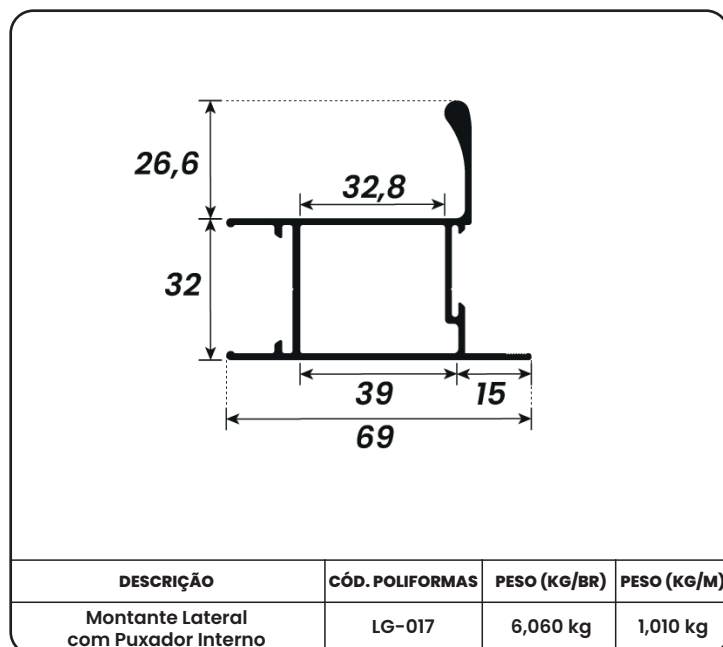

DESCRIÇÃO	CÓD. POLIFORMAS	PESO (KG/BR)	PESO (KG/M)
Trilho Inferior 3 Folhas	LG-066	9,300 kg	1,550 kg

DESCRIÇÃO	CÓD. POLIFORMAS	PESO (KG/BR)	PESO (KG/M)
Marco Lateral Liso 3 Folhas	LG-158	5,280 kg	0,880 kg

DESCRIÇÃO	CÓD. POLIFORMAS	PESO (KG/BR)	PESO (KG/M)
Trilho Superior 4 Folhas	LG-070	11,988 kg	1,998 kg

DESCRIÇÃO	CÓD. POLIFORMAS	PESO (KG/BR)	PESO (KG/M)
Trilho Inferior 4 Folhas	LG-071	12,592 Kg	2,098 kg

DESCRIÇÃO	CÓD. POLIFORMAS	PESO (KG/BR)	PESO (KG/M)
Marco Lateral Liso 4 Folhas	LG-072	6,582 kg	1,097 kg

DESCRIÇÃO	CÓD. POLIFORMAS	PESO (KG/BR)	PESO (KG/M)
Trilho Superior 5 Folhas	LG-236	16,614 kg	2,769 kg