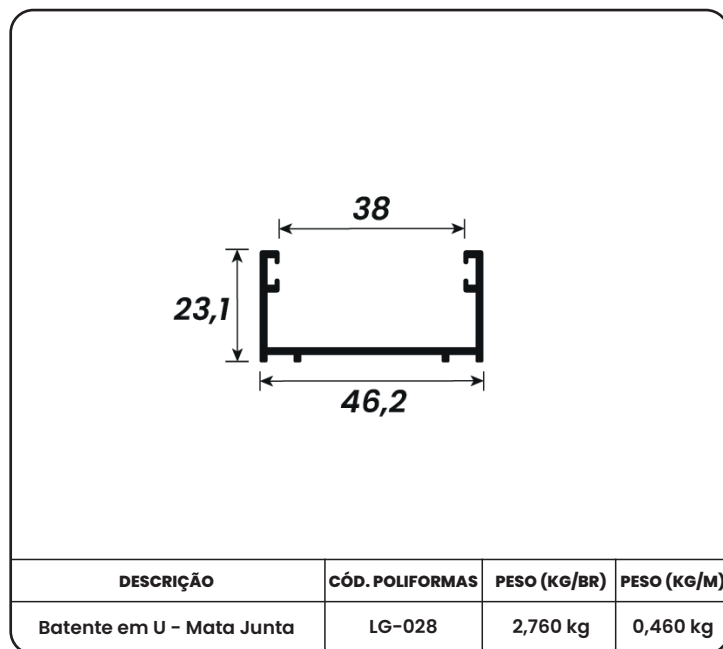

DESCRIÇÃO	CÓD. POLIFORMAS	PESO (KG/BR)	PESO (KG/M)
Trilho Inferior 3 Folhas	LG-066	9,300 kg	1,550 kg

DESCRIÇÃO	CÓD. POLIFORMAS	PESO (KG/BR)	PESO (KG/M)
Marco Lateral Liso 3 Folhas	LG-158	5,280 kg	0,880 kg

DESCRIÇÃO	CÓD. POLIFORMAS	PESO (KG/BR)	PESO (KG/M)
Trilho Superior 4 Folhas	LG-070	11,988 kg	1,998 kg

DESCRIÇÃO	CÓD. POLIFORMAS	PESO (KG/BR)	PESO (KG/M)
Trilho Inferior 4 Folhas	LG-071	12,592 Kg	2,098 kg

DESCRIÇÃO	CÓD. POLIFORMAS	PESO (KG/BR)	PESO (KG/M)
Marco Lateral Liso 4 Folhas	LG-072	6,582 kg	1,097 kg

DESCRIÇÃO	CÓD. POLIFORMAS	PESO (KG/BR)	PESO (KG/M)
Trilho Superior 5 Folhas	LG-236	16,614 kg	2,769 kg