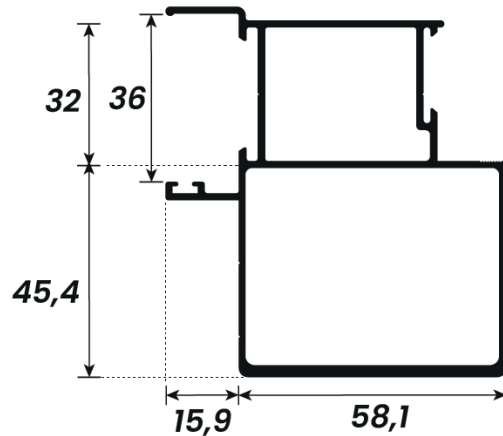

DESCRIÇÃO	CÓD. POLIFORMAS	PESO (KG/BR)	PESO (KG/M)
Trilho Superior 4 Folhas	LG-070	11,988 kg	1,998 kg

DESCRIÇÃO	CÓD. POLIFORMAS	PESO (KG/BR)	PESO (KG/M)
Trilho Inferior 4 Folhas	LG-071	12,592 Kg	2,098 kg

DESCRIÇÃO	CÓD. POLIFORMAS	PESO (KG/BR)	PESO (KG/M)
Marco Lateral Liso 4 Folhas	LG-072	6,582 kg	1,097 kg

DESCRIÇÃO	CÓD. POLIFORMAS	PESO (KG/BR)	PESO (KG/M)
Trilho Superior 5 Folhas	LG-236	16,614 kg	2,769 kg

DESCRIÇÃO	CÓD. POLIFORMAS	PESO (KG/BR)	PESO (KG/M)
Montante Lateral com Aba e Puxador Interno	LG-020	6,480 kg	1,080 kg

DESCRIÇÃO	CÓD. POLIFORMAS	PESO (KG/BR)	PESO (KG/M)
Montante Lateral - Central com Reforço Externo	LG-053	9,990 kg	1,665 kg