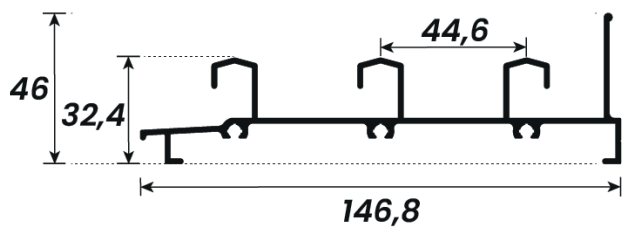

DESCRIÇÃO	CÓD. POLIFORMAS	PESO (KG/BR)	PESO (KG/M)
Trilho Inferior 3 Folhas	LG-066	9,300 kg	1,550 kg