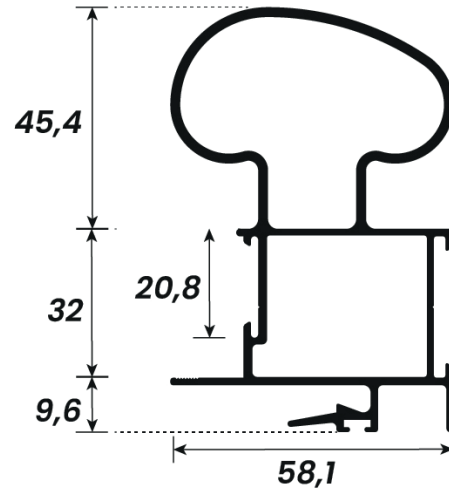

DESCRIÇÃO	CÓD. POLIFORMAS	PESO (KG/BR)	PESO (KG/M)
Montante Mão de Amigo com Reforço Tubular	LG-021	10,440 kg	1,740 kg