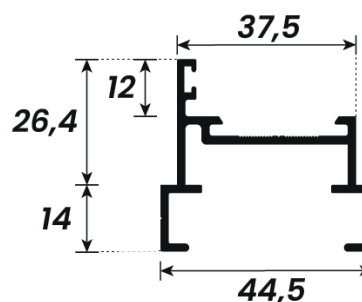

DESCRIÇÃO	CÓD. POLIFORMAS	PESO (KG/BR)	PESO (KG/M)
Marco Lateral - Batente Porta Giro	LG-056	3,930 kg	0,655 kg