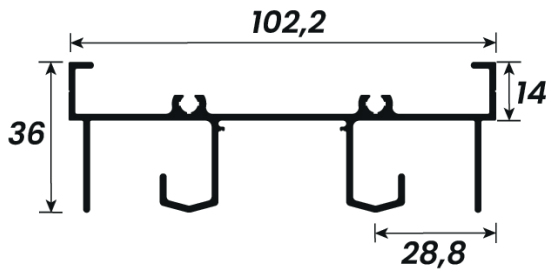

## LINHA 32 MODELO GOLD

CÓDIGO	PESO (KG/BR)	PESO (KG/M)	DESCRIÇÃO	PÁGINA
LG-044	7,482 kg	1,247 kg	Trilho Superior 2 Folhas	01
LG-047	6,840 kg	1,140 kg	Trilho Inferior 2 Folhas	01
LG-002	3,900 kg	0,650 kg	Marco Lateral Liso 2 Folhas	01
LG-124	4,890 kg	0,815 kg	Marco Lateral 2 Folhas com Mata Junta Único	01
LG-003	4,530 kg	0,755 kg	Marco Lateral com Fresa	01
LG-062	10,368 kg	1,728 kg	Trilho Superior 3 Folhas	01
LG-066	9,300 kg	1,550 kg	Trilho Inferior 3 Folhas	02
LG-158	5,280 kg	0,880 kg	Marco Lateral Liso 3 Folhas	02
LG-070	11,988 kg	1,998 kg	Trilho Superior 4 Folhas	02
LG-071	12,592 Kg	2,098 kg	Trilho Inferior 4 Folhas	02
LG-072	6,582 kg	1,097 kg	Marco Lateral Liso 4 Folhas	02
LG-236	16,614 kg	2,769 kg	Trilho Superior 5 Folhas	02
LG-237	8,796 kg	1,466 kg	Marco Lateral Liso 5 Folhas	03
LG-028	2,760 kg	0,460 kg	Batente em U - Mata Junta	03
LG-050	4,920 kg	0,820 kg	Montante Lateral	03
LG-017	6,060 kg	1,010 kg	Montante Lateral com Puxador Interno	03
LG-201	7,170 kg	1,195 kg	Montante lateral com Puxador Duplo	03
LG-051	5,562 kg	0,927 kg	Montante Lateral com Aba	03
LG-020	6,480 kg	1,080 kg	Montante Lateral com Aba e Puxador Interno	04
LG-053	9,990 kg	1,665 kg	Montante Lateral - Central com Reforço Externo	04
LG-054	9,540 kg	1,590 kg	Montante Lateral - Central com Reforço Externo	04
LG-048	5,826 kg	0,971 kg	Montante Mão de Amigo	04
LG-162	6,450 kg	1,320 kg	Montante Mão de Amigo Duplo	04
LG-049	5,478 kg	0,913 kg	Montante Mão de Amigo	04
LG-052	10,170 kg	1,695 kg	Montante Mão de Amigo com Reforço Tubular	05
LG-021	10,440 kg	1,740 kg	Montante Mão de Amigo com Reforço Tubular	05
LG-018	9,903 kg	1,650 kg	Montante Mão de Amigo com Reforço	05
LG-006	4,062 kg	0,677 kg	Travessa Horizontal da Folha	05
LG-007	7,308 kg	1,218 kg	Travessa Inferior da Folha	05
LG-055	4,560 kg	0,760 kg	Travessa Intermediária da Folha	05
LG-022	8,880 kg	1,480 kg	Travessa Larga da Folha	06
LG-056	3,930 kg	0,655 kg	Marco Lateral - Batente Porta Giro	06
LG-043	5,268 kg	0,913 kg	Montante Porta de Giro	06
LG-042	7,140 kg	1,190 kg	Montante da Folha - Porta de Giro	06
LG-016	2,040 kg	0,340 kg	Complemento da Folha - Batente	06
LG-083	2,502 kg	0,417 kg	Marco Lateral Maxim Ar	06
LG-068	2,520 kg	0,420 kg	Marco Maxim Ar	07
LG-076	4,560 kg	0,760 kg	Travessa Maxim Ar - Fixo	07
LG-085	3,150 kg	0,553 kg	Montante da Folha Maxim ar	07
LG-092	0,930 kg	0,155 kg	Pingadeira Maxim Ar	07
LG-074	4,536 kg	0,756 kg	Travessa Marco Maxim Ar	07
LG-077	1,974 kg	0,329 kg	Inversor para Baguete	07
LG-176	9,750 kg	1,625 kg	Coluna Linha Gold	08
LG-059	1,050 kg	0,175 kg	Baguete 17,5 x 18mm	08
BG-057	1,020 kg	0,170 kg	Baguete 13,5 x 18mm	08
LG-026	0,990 kg	0,165 kg	Baguete 13,5 x 18mm	08
LG-027	0,912 kg	0,152 kg	Baguete 6,15 x 18mm	08
LG-239	6,858 kg	1,143 kg	Montante 80mm para Porta de Giro sem Baguete	08