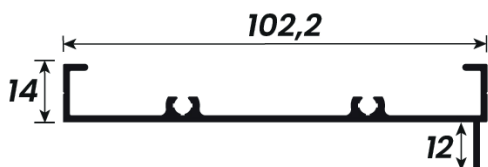

DESCRIÇÃO	CÓD. POLIFORMAS	PESO (KG/BR)	PESO (KG/M)
Marco Lateral com Fresa	LG-003	4,530 kg	0,755 kg