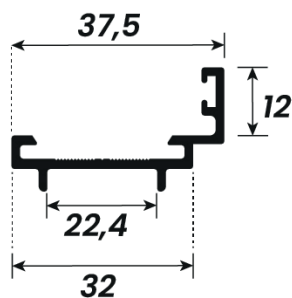

DESCRIÇÃO	CÓD. POLIFORMAS	PESO (KG/BR)	PESO (KG/M)
Complemento da Folha - Batente	LG-016	2,040 kg	0,340 kg