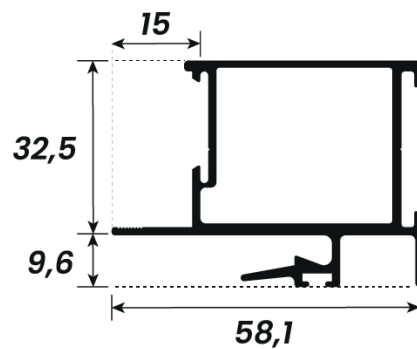

DESCRIÇÃO	CÓD. POLIFORMAS	PESO (KG/BR)	PESO (KG/M)
Montante Mão de Amigo	LG-048	5,826 kg	0,971 kg