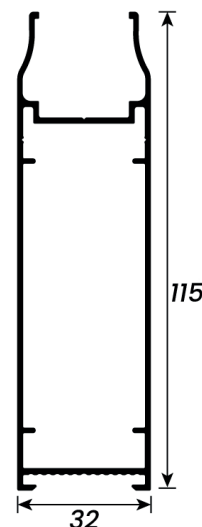

DESCRIÇÃO	CÓD. POLIFORMAS	PESO (KG/BR)	PESO (KG/M)
Coluna Linha Gold	LG-176	9,750 kg	1,625 kg

DESCRIÇÃO	CÓD. POLIFORMAS	PESO (KG/BR)	PESO (KG/M)
Baguete 17,5 x 18mm	LG-059	1,050 kg	0,175 kg

DESCRIÇÃO	CÓD. POLIFORMAS	PESO (KG/BR)	PESO (KG/M)
Baguete 13,5 x 18mm	BG-057	1,020 kg	0,170 kg

DESCRIÇÃO	CÓD. POLIFORMAS	PESO (KG/BR)	PESO (KG/M)
Baguete 13,5 x 18mm	LG-026	0,990 kg	0,165 kg

DESCRIÇÃO	CÓD. POLIFORMAS	PESO (KG/BR)	PESO (KG/M)
Baguete 6,15 x 18mm	LG-027	0,912 kg	0,152 kg

DESCRIÇÃO	CÓD. POLIFORMAS	PESO (KG/BR)	PESO (KG/M)
Montante 80mm para Porta de Giro sem Baguete	LG-239	8,858 kg	1,143 kg