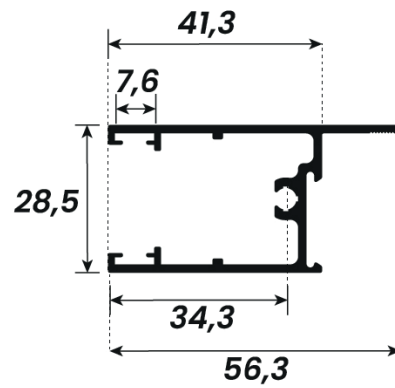

DESCRIÇÃO	CÓD. POLIFORMAS	PESO (KG/BR)	PESO (KG/M)
Travessa Horizontal da Folha	LG-006	4,062 kg	0,677 kg