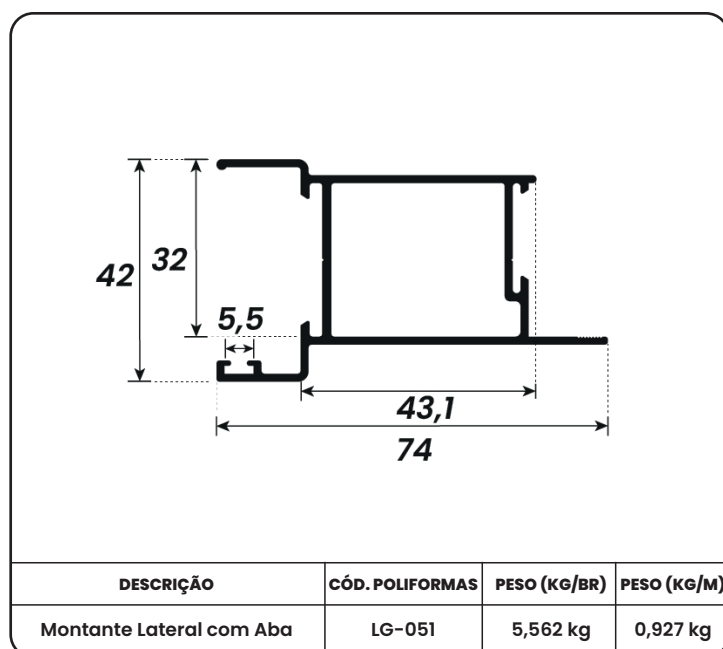

DESCRIÇÃO	CÓD. POLIFORMAS	PESO (KG/BR)	PESO (KG/M)
Trilho Inferior 3 Folhas	LG-066	9,300 kg	1,550 kg

DESCRIÇÃO	CÓD. POLIFORMAS	PESO (KG/BR)	PESO (KG/M)
Marco Lateral Liso 3 Folhas	LG-158	5,280 kg	0,880 kg

DESCRIÇÃO	CÓD. POLIFORMAS	PESO (KG/BR)	PESO (KG/M)
Trilho Superior 4 Folhas	LG-070	11,988 kg	1,998 kg

DESCRIÇÃO	CÓD. POLIFORMAS	PESO (KG/BR)	PESO (KG/M)
Trilho Inferior 4 Folhas	LG-071	12,592 Kg	2,098 kg

DESCRIÇÃO	CÓD. POLIFORMAS	PESO (KG/BR)	PESO (KG/M)
Marco Lateral Liso 4 Folhas	LG-072	6,582 kg	1,097 kg

DESCRIÇÃO	CÓD. POLIFORMAS	PESO (KG/BR)	PESO (KG/M)
Trilho Superior 5 Folhas	LG-236	16,614 kg	2,769 kg