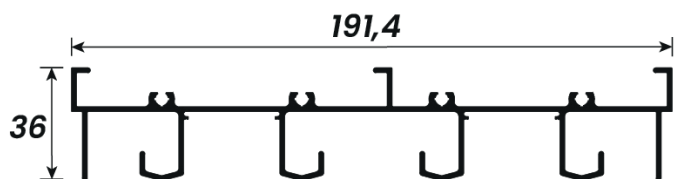

DESCRIÇÃO	CÓD. POLIFORMAS	PESO (KG/BR)	PESO (KG/M)
Marco Lateral Liso 2 Folhas	LG-002	3,900 kg	0,650 kg

DESCRIÇÃO	CÓD. POLIFORMAS	PESO (KG/BR)	PESO (KG/M)
Marco Lateral 2 Folhas com Mata Junta Único	LG-124	4,890 kg	0,815 kg

DESCRIÇÃO	CÓD. POLIFORMAS	PESO (KG/BR)	PESO (KG/M)
Marco Lateral com Fresa	LG-003	4,530 kg	0,755 kg

DESCRIÇÃO	CÓD. POLIFORMAS	PESO (KG/BR)	PESO (KG/M)
Trilho Superior 3 Folhas	LG-062	10,368 kg	1,728 kg

DESCRIÇÃO	CÓD. POLIFORMAS	PESO (KG/BR)	PESO (KG/M)
Trilho Inferior 3 Folhas	LG-066	9,300 kg	1,550 kg

DESCRIÇÃO	CÓD. POLIFORMAS	PESO (KG/BR)	PESO (KG/M)
Marco Lateral Liso 3 Folhas	LG-158	5,280 kg	0,880 kg