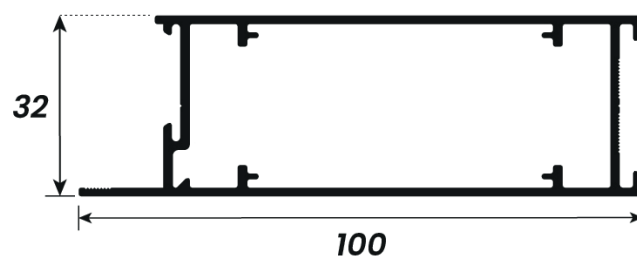

DESCRIÇÃO	CÓD. POLIFORMAS	PESO (KG/BR)	PESO (KG/M)
Montante da Folha - Porta de Giro	LG-042	7,140 kg	1,190 kg