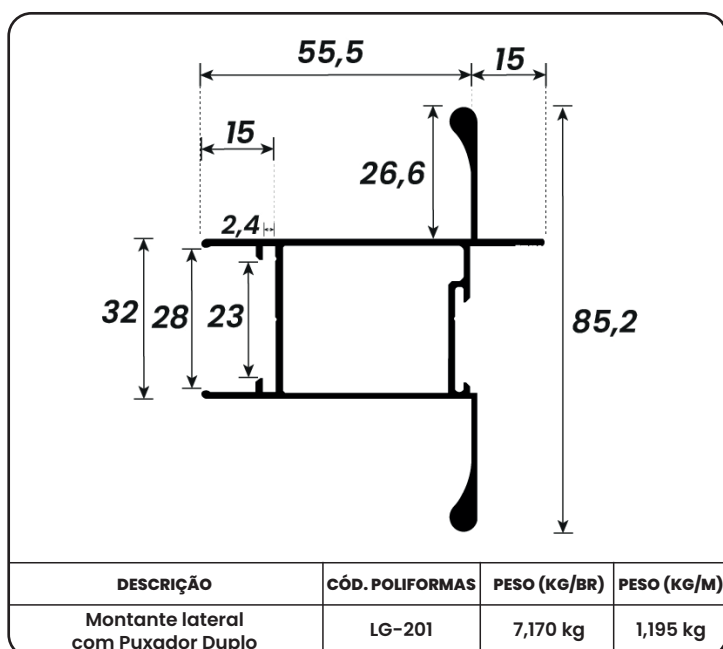

DESCRIÇÃO	CÓD. POLIFORMAS	PESO (KG/BR)	PESO (KG/M)
Trilho Inferior 3 Folhas	LG-066	9,300 kg	1,550 kg

DESCRIÇÃO	CÓD. POLIFORMAS	PESO (KG/BR)	PESO (KG/M)
Marco Lateral Liso 3 Folhas	LG-158	5,280 kg	0,880 kg

DESCRIÇÃO	CÓD. POLIFORMAS	PESO (KG/BR)	PESO (KG/M)
Trilho Superior 4 Folhas	LG-070	11,988 kg	1,998 kg

DESCRIÇÃO	CÓD. POLIFORMAS	PESO (KG/BR)	PESO (KG/M)
Trilho Inferior 4 Folhas	LG-071	12,592 Kg	2,098 kg

DESCRIÇÃO	CÓD. POLIFORMAS	PESO (KG/BR)	PESO (KG/M)
Marco Lateral Liso 4 Folhas	LG-072	6,582 kg	1,097 kg

DESCRIÇÃO	CÓD. POLIFORMAS	PESO (KG/BR)	PESO (KG/M)
Trilho Superior 5 Folhas	LG-236	16,614 kg	2,769 kg