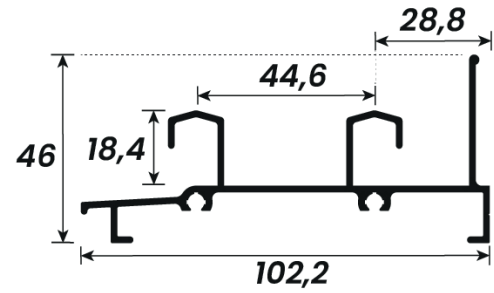

DESCRIÇÃO	CÓD. POLIFORMAS	PESO (KG/BR)	PESO (KG/M)
Trilho Inferior 2 Folhas	LG-047	6,840 kg	1,140 kg