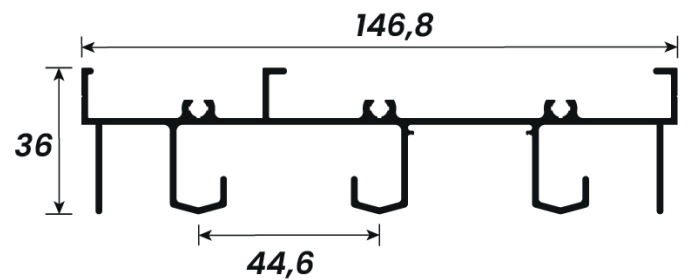

DESCRIÇÃO	CÓD. POLIFORMAS	PESO (KG/BR)	PESO (KG/M)
Trilho Superior 3 Folhas	LG-062	10,368 kg	1,728 kg