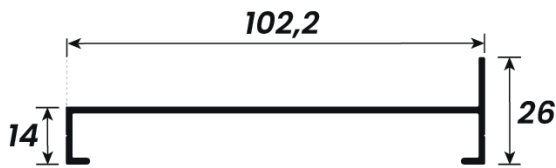

DESCRIÇÃO	CÓD. POLIFORMAS	PESO (KG/BR)	PESO (KG/M)
Marco Lateral Liso 2 Folhas	LG-002	3,900 kg	0,650 kg