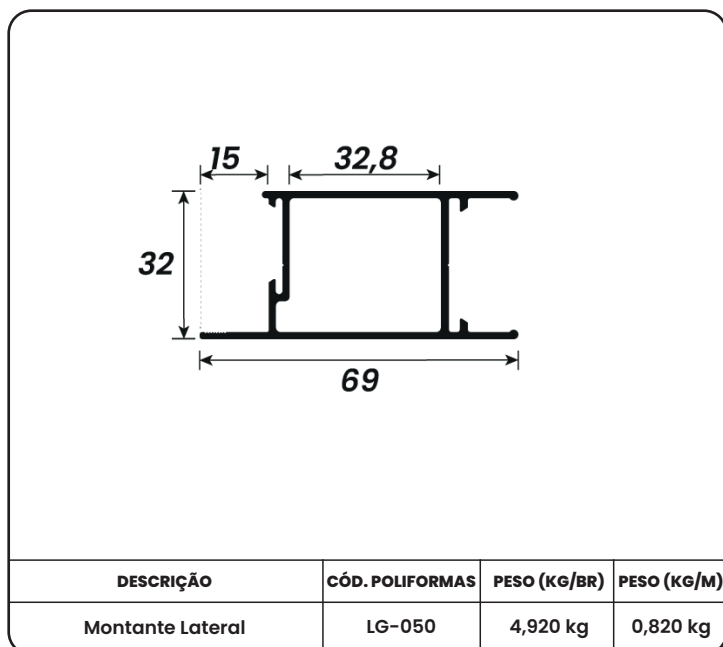

DESCRIÇÃO	CÓD. POLIFORMAS	PESO (KG/BR)	PESO (KG/M)
Trilho Inferior 3 Folhas	LG-066	9,300 kg	1,550 kg

DESCRIÇÃO	CÓD. POLIFORMAS	PESO (KG/BR)	PESO (KG/M)
Marco Lateral Liso 3 Folhas	LG-158	5,280 kg	0,880 kg

DESCRIÇÃO	CÓD. POLIFORMAS	PESO (KG/BR)	PESO (KG/M)
Trilho Superior 4 Folhas	LG-070	11,988 kg	1,998 kg

DESCRIÇÃO	CÓD. POLIFORMAS	PESO (KG/BR)	PESO (KG/M)
Trilho Inferior 4 Folhas	LG-071	12,592 Kg	2,098 kg

DESCRIÇÃO	CÓD. POLIFORMAS	PESO (KG/BR)	PESO (KG/M)
Marco Lateral Liso 4 Folhas	LG-072	6,582 kg	1,097 kg

DESCRIÇÃO	CÓD. POLIFORMAS	PESO (KG/BR)	PESO (KG/M)
Trilho Superior 5 Folhas	LG-236	16,614 kg	2,769 kg