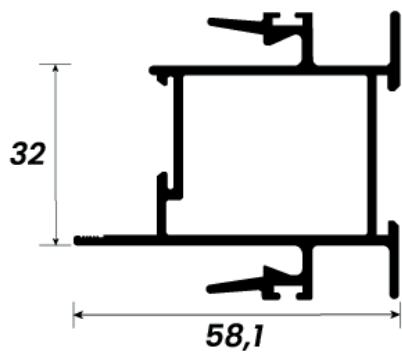

DESCRIÇÃO	CÓD. POLIFORMAS	PESO (KG/BR)	PESO (KG/M)
Marco Lateral Liso 4 Folhas	LG-072	6,582 kg	1,097 kg

DESCRIÇÃO	CÓD. POLIFORMAS	PESO (KG/BR)	PESO (KG/M)
Trilho Superior 5 Folhas	LG-236	16,614 kg	2,769 kg

DESCRIÇÃO	CÓD. POLIFORMAS	PESO (KG/BR)	PESO (KG/M)
Montante Lateral com Aba e Puxador Interno	LG-020	6,480 kg	1,080 kg

DESCRIÇÃO	CÓD. POLIFORMAS	PESO (KG/BR)	PESO (KG/M)
Montante Lateral - Central com Reforço Externo	LG-053	9,990 kg	1,665 kg

DESCRIÇÃO	CÓD. POLIFORMAS	PESO (KG/BR)	PESO (KG/M)
Montante Lateral - Central com Reforço Externo	LG-054	9,540 kg	1,590 kg

DESCRIÇÃO	CÓD. POLIFORMAS	PESO (KG/BR)	PESO (KG/M)
Montante Mão de Amigo	LG-048	5,826 kg	0,971 kg