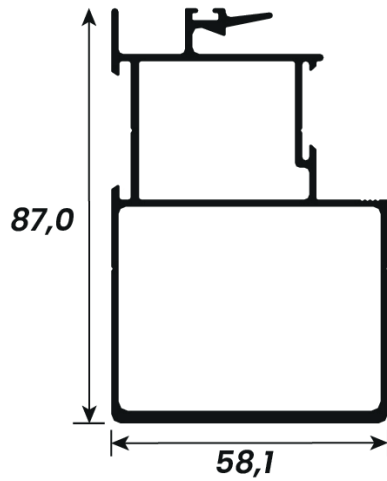

DESCRIÇÃO	CÓD. POLIFORMAS	PESO (KG/BR)	PESO (KG/M)
Montante Lateral com Aba e Puxador Interno	LG-020	6,480 kg	1,080 kg

DESCRIÇÃO	CÓD. POLIFORMAS	PESO (KG/BR)	PESO (KG/M)
Montante Lateral - Central com Reforço Externo	LG-053	9,990 kg	1,665 kg

DESCRIÇÃO	CÓD. POLIFORMAS	PESO (KG/BR)	PESO (KG/M)
Montante Lateral - Central com Reforço Externo	LG-054	9,540 kg	1,590 kg

DESCRIÇÃO	CÓD. POLIFORMAS	PESO (KG/BR)	PESO (KG/M)
Montante Mão de Amigo	LG-048	5,826 kg	0,971 kg

DESCRIÇÃO	CÓD. POLIFORMAS	PESO (KG/BR)	PESO (KG/M)
Montante Mão de Amigo Duplo	LG-162	6,450 kg	1,320 kg

DESCRIÇÃO	CÓD. POLIFORMAS	PESO (KG/BR)	PESO (KG/M)
Montante Mão de Amigo	LG-049	5,478 kg	0,913 kg