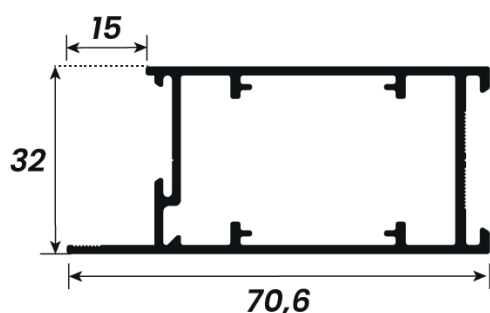

DESCRIÇÃO	CÓD. POLIFORMAS	PESO (KG/BR)	PESO (KG/M)
Travessa Inferior da Folha	LG-007	7,308 kg	1,218 kg

DESCRIÇÃO	CÓD. POLIFORMAS	PESO (KG/BR)	PESO (KG/M)
Travessa Intermediária da Folha	LG-055	4,560 kg	0,760 kg

DESCRIÇÃO	CÓD. POLIFORMAS	PESO (KG/BR)	PESO (KG/M)
Travessa Larga da Folha	LG-022	8,880 kg	1,480 kg

DESCRIÇÃO	CÓD. POLIFORMAS	PESO (KG/BR)	PESO (KG/M)
Marco Lateral - Batente Porta Giro	LG-056	3,930 kg	0,655 kg