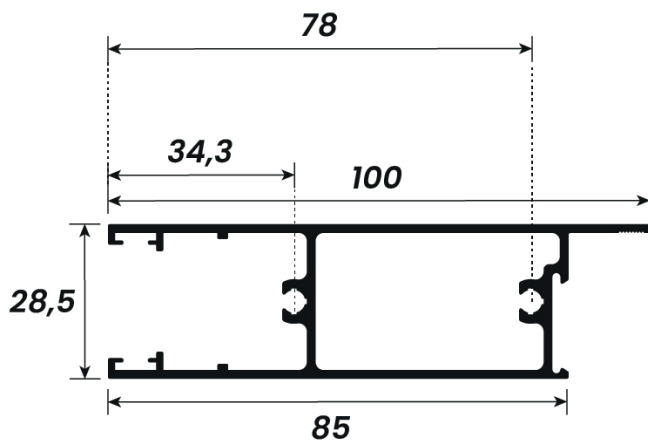

DESCRIÇÃO	CÓD. POLIFORMAS	PESO (KG/BR)	PESO (KG/M)
Travessa Inferior da Folha	LG-007	7,308 kg	1,218 kg