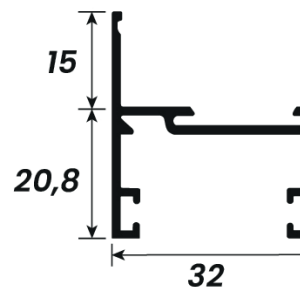

DESCRIÇÃO	CÓD. POLIFORMAS	PESO (KG/BR)	PESO (KG/M)
Marco Lateral Maxim Ar	LG-083	2,502 kg	0,417 kg