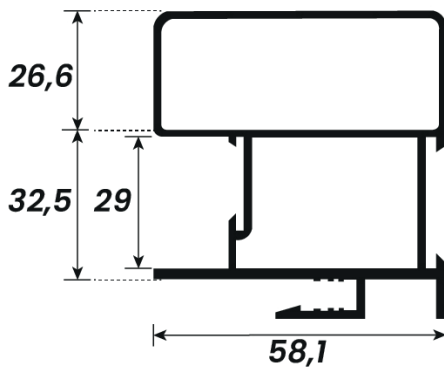

DESCRIÇÃO	CÓD. POLIFORMAS	PESO (KG/BR)	PESO (KG/M)
Montante Lateral - Central com Reforço Externo	LG-054	9,540 kg	1,590 kg

DESCRIÇÃO	CÓD. POLIFORMAS	PESO (KG/BR)	PESO (KG/M)
Montante Mão de Amigo	LG-048	5,826 kg	0,971 kg

DESCRIÇÃO	CÓD. POLIFORMAS	PESO (KG/BR)	PESO (KG/M)
Montante Mão de Amigo Duplo	LG-162	6,450 kg	1,320 kg

DESCRIÇÃO	CÓD. POLIFORMAS	PESO (KG/BR)	PESO (KG/M)
Montante Mão de Amigo	LG-049	5,478 kg	0,913 kg

DESCRIÇÃO	CÓD. POLIFORMAS	PESO (KG/BR)	PESO (KG/M)
Montante Mão de Amigo com Reforço Tubular	LG-052	10,170 kg	1,695 kg

DESCRIÇÃO	CÓD. POLIFORMAS	PESO (KG/BR)	PESO (KG/M)
Montante Mão de Amigo com Reforço Tubular	LG-021	10,440 kg	1,740 kg