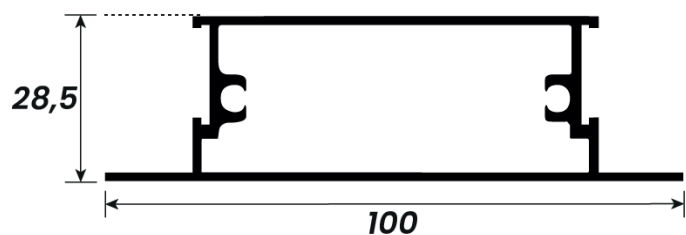

DESCRIÇÃO	CÓD. POLIFORMAS	PESO (KG/BR)	PESO (KG/M)
Travessa Larga da Folha	LG-022	8,880 kg	1,480 kg