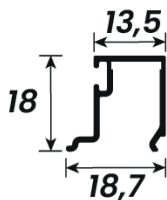

DESCRIÇÃO	CÓD. POLIFORMAS	PESO (KG/BR)	PESO (KG/M)
Complemento da Folha - Batente	LG-016	2,040 kg	0,340 kg

DESCRIÇÃO	CÓD. POLIFORMAS	PESO (KG/BR)	PESO (KG/M)
Marco Lateral Maxim Ar	LG-083	2,502 kg	0,417 kg

DESCRIÇÃO	CÓD. POLIFORMAS	PESO (KG/BR)	PESO (KG/M)
Coluna Linha Gold	LG-176	9,750 kg	1,625 kg

DESCRIÇÃO	CÓD. POLIFORMAS	PESO (KG/BR)	PESO (KG/M)
Baguete 17,5 x 18mm	LG-059	1,050 kg	0,175 kg

DESCRIÇÃO	CÓD. POLIFORMAS	PESO (KG/BR)	PESO (KG/M)
Baguete 13,5 x 18mm	BG-057	1,020 kg	0,170 kg