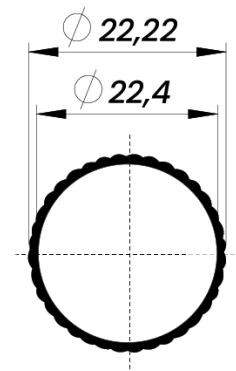

ALUMÍNIO

PERFIS PARA **RODO**

PERFIS PARA RODO

CÓDIGO	PESO (KG/BR)	PESO (KG/M)	DESCRIÇÃO	PÁGINA
AR-034	1,100 kg	0,183 kg	Tubo Redondo Liso 22,2mm	01
AR-059	0,820 kg	0,136 kg	Tubo Redondo Frizado 22,2mm	01
AR-061	0,542 kg	0,090 kg	Barra Chata 12,7 x 2,5mm	01

Descrição	Cód. Poliformas	Peso
Tubo Redondo Liso 22,2mm	AR-034	0,183 kg

Descrição	Cód. Poliformas	Peso
Tubo Redondo Frizado 22,2mm	AR-059	0,136 kg

Descrição	Cód. Poliformas	Peso
Barra Chata 12,7 x 2,5mm	AR-061	0,090 kg