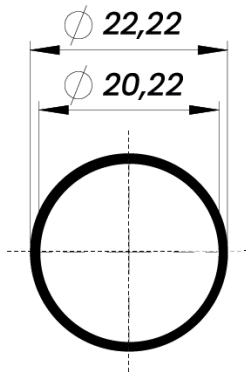

ALUMÍNIO

PERFIS PARA **RODO**

PERFIS PARA RODO

CÓDIGO	PESO (KG/BR)	PESO (KG/M)	DESCRIÇÃO	PÁGINA
AR-034	1,100 kg	0,183 kg	Tubo Redondo Liso 22,2mm	01
AR-059	0,820 kg	0,136 kg	Tubo Redondo Frizado 22,2mm	01
AR-061	0,542 kg	0,090 kg	Barra Chata 12,7 x 2,5mm	01

Descrição	Cód. Poliformas	Peso
Tubo Redondo Liso 22,2mm	AR-034	0,183 kg

Descrição	Cód. Poliformas	Peso
Tubo Redondo Frizado 22,2mm	AR-059	0,136 kg

Descrição	Cód. Poliformas	Peso
Barra Chata 12,7 x 2,5mm	AR-061	0,090 kg