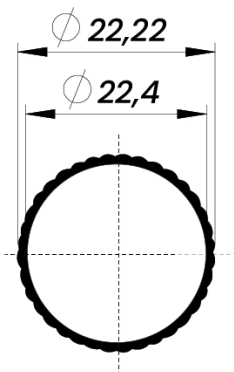

ALUMÍNIO

PERFIS PARA **RODO**

PERFIS PARA RODO

CÓDIGO	PESO (KG/BR)	PESO (KG/M)	DESCRIÇÃO	PÁGINA
AR-034	1,100 kg	0,183 kg	Tubo Redondo Liso 22,2mm	01
AR-059	0,820 kg	0,136 kg	Tubo Redondo Frizado 22,2mm	01
AR-061	0,542 kg	0,090 kg	Barra Chata 12,7 x 2,5mm	01

Descrição	Cód. Poliformas	Peso
Tubo Redondo Liso 22,2mm	AR-034	0,183 kg

Descrição	Cód. Poliformas	Peso
Tubo Redondo Frizado 22,2mm	AR-059	0,136 kg

Descrição	Cód. Poliformas	Peso
Barra Chata 12,7 x 2,5mm	AR-061	0,090 kg