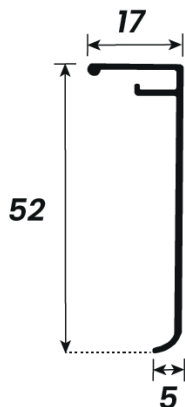

DESCRIÇÃO	CÓD. POLIFORMAS	PESO (KG/BR)	PESO (KG/M)
Trilho Superior Intermediário para Portas e Janelas de Vidro	AL-49	3,680 kg	0,613 kg

DESCRIÇÃO	CÓD. POLIFORMAS	PESO (KG/BR)	PESO (KG/M)
Capa do Trilho para Portas e Janelas de Vidro	AL-50	1,380 kg	0,230 kg

DESCRIÇÃO	CÓD. POLIFORMAS	PESO (KG/BR)	PESO (KG/M)
Trilho Inferior Intermediário para Portas e Janelas de Vidro	AL-75	2,050 kg	0,341 kg

DESCRIÇÃO	CÓD. POLIFORMAS	PESO (KG/BR)	PESO (KG/M)
Click do Trilho Inferior Intermediário	AL-65	0,564 kg	0,094 kg

DESCRIÇÃO	CÓD. POLIFORMAS	PESO (KG/BR)	PESO (KG/M)
Trilho Superior 02 Intermediário de 8mm	AT-02	2,980 kg	0,496 kg

DESCRIÇÃO	CÓD. POLIFORMAS	PESO (KG/BR)	PESO (KG/M)
Capa para Trilho Superior (AT-02)	AT-01	1,360 kg	0,226 kg

DESCRIÇÃO	CÓD. POLIFORMAS	PESO (KG/BR)	PESO (KG/M)
Trilho Inferior 02 Intermediário de 8mm	AT-04	1,860 kg	0,310 kg

DESCRIÇÃO	CÓD. POLIFORMAS	PESO (KG/BR)	PESO (KG/M)
Trilho Superior de 5.5mm para Portas e Janelas de Vidro	AL-1079	3,690 kg	0,615 kg