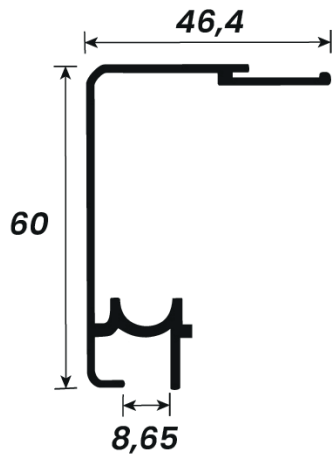

ALUMÍNIO

PERFIS TEMPERADOS 8MM

poliformas 
ALUMÍNIOS E FERRAGENS

PERFIS TEMPERADOS 8MM

CÓDIGO	PESO (KG/BR)	PESO (KG/M)	DESCRIÇÃO	PÁGINA
AL-49	3,680 kg	0,613 kg	Trilho Superior Intermediário para Portas e Janelas de Vidro	01
AL-50	1,380 kg	0,230 kg	Capa do Trilho para Portas e Janelas de Vidro	01
AL-75	2,050 kg	0,341 kg	Trilho Inferior Intermediário para Portas e Janelas de Vidro	01
AL-65	0,564 kg	0,094 kg	Click do Trilho Inferior Intermediário	01
AT-02	2,980 kg	0,496 kg	Trilho Superior 02 Intermediário de 8mm	01
AT-01	1,360 kg	0,226 kg	Capa para Trilho Superior (AT-02)	01
AT-04	1,860 kg	0,310 kg	Trilho Inferior 02 Intermediário de 8mm	02
AL-1079	3,690 kg	0,615 kg	Trilho Superior de 5.5mm para Portas e Janelas de Vidro	02
AL-746	1,390 kg	0,231 kg	Capa para Trilho Superior (AL-1079)	02
AL-66	0,799 kg	0,133 kg	Perfil em U para 8mm (U-1108) 22mm	02
AL-66L	0,660 kg	0,110 kg	Perfil em U para 8mm Leve de 20mm	02
AL-15	0,990 kg	0,165 kg	Veda Poeira para 8mm	02
AL-15L	0,693 kg	0,115 kg	Veda Poeira para 8mm Leve	03
AL-63	0,822 kg	0,137 kg	Cadeirinha para 8mm Leve	03
AL-80	3,192 kg	0,532 kg	Trilho Superior para Box 8mm	03
AL-81	1,241 kg	0,206 kg	Capa do Trilho (AL-80) Box 8mm	03
AL-82-N	1,560 kg	0,260 kg	Trilho Inferior para Box com Encaixe para Batente 8mm	03
AL-83	0,490 kg	0,081 kg	Click para Box 8mm	03
AL-64	1,090 kg	0,181 kg	Cadeirinha de Canto para Box 8mm	04
AL-84	1,346 kg	0,224 kg	Trilho Inferior para Box de Giro 8mm	04
BP-046	4,794 kg	0,799 kg	Leito Duplo para Vidro de 8mm Balpi	04
TQ-50	5,100 kg	0,850 kg	Leito Light Holder para Vidro 8mm	04
TQ-60	6,210 kg	1,035 kg	Leito Light Holder para Vidro 8mm	04
BP-044	1,950 kg	0,325 kg	Perfil Mão Amiga 8mm Balpi	04
TQ-49	2,250 kg	0,375 kg	Perfil Mão Amiga 8mm	05
AL-03	0,840 kg	0,140 kg	Trilho Inferior Stanley Especial	05
AL-04	0,920 kg	0,153 kg	Trilho Inferior Stanley com Aba	05
AL-21	0,846 kg	0,141 kg	Trilho Inferior com Encaixe Aba	05
AL-22	1,284 kg	0,214 kg	Trilho Inferior com Aba Lateral	05
AL-132	2,950 kg	0,491 kg	Trilho para Portas com 1125-MC-TQ	05
AL-06-D39	2,740 kg	0,456 kg	Trilho Inferior para Sistema Stanley Duplo 39mm	06