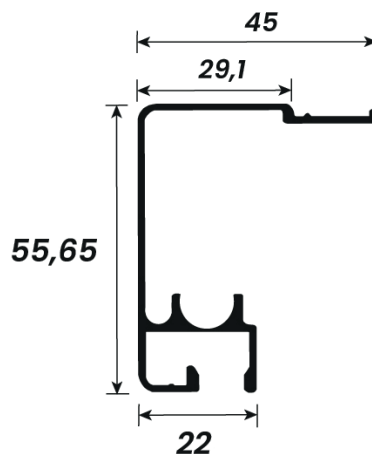

DESCRIÇÃO	CÓD. POLIFORMAS	PESO (KG/BR)	PESO (KG/M)
Trilho Superior de 5.5mm para Portas e Janelas de Vidro	AL-1079	3,690 kg	0,615 kg