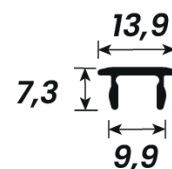

DESCRIÇÃO	CÓD. POLIFORMAS	PESO (KG/BR)	PESO (KG/M)
Click para Box 8mm	AL-83	0,490 kg	0,081 kg