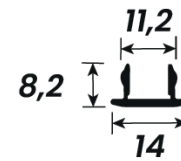

DESCRIÇÃO	CÓD. POLIFORMAS	PESO (KG/BR)	PESO (KG/M)
Click do Trilho Inferior Intermediário	AL-65	0,564 kg	0,094 kg