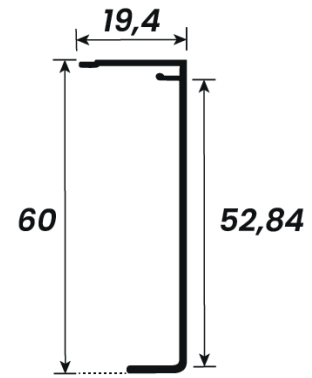

DESCRIÇÃO	CÓD. POLIFORMAS	PESO (KG/BR)	PESO (KG/M)
Capa do Trilho para Portas e Janelas de Vidro	AL-50	1,380 kg	0,230 kg