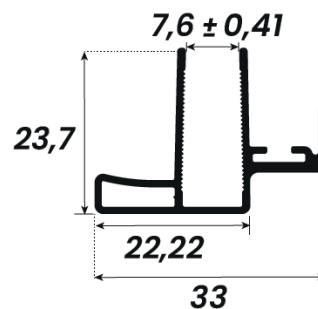

DESCRIÇÃO	CÓD. POLIFORMAS	PESO (KG/BR)	PESO (KG/M)
Perfil Mão Amiga 8mm Balpi	BP-044	1,950 kg	0,325 kg