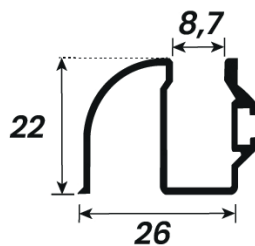

DESCRIÇÃO	CÓD. POLIFORMAS	PESO (KG/BR)	PESO (KG/M)
Trilho Inferior para Box com Encaixe para Batente 8mm	AL-82-N	1,560 kg	0,260 kg