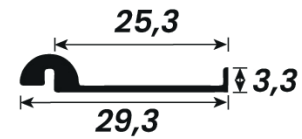

DESCRIÇÃO	CÓD. POLIFORMAS	PESO (KG/BR)	PESO (KG/M)
Leito Light Holder para Vidro 8mm	TQ-60	6,210 kg	1,035 kg

DESCRIÇÃO	CÓD. POLIFORMAS	PESO (KG/BR)	PESO (KG/M)
Perfil Mão Amiga 8mm Balpi	BP-044	1,950 kg	0,325 kg

DESCRIÇÃO	CÓD. POLIFORMAS	PESO (KG/BR)	PESO (KG/M)
Perfil Mão Amiga 8mm	TQ-49	2,250 kg	0,375 kg

DESCRIÇÃO	CÓD. POLIFORMAS	PESO (KG/BR)	PESO (KG/M)
Trilho Inferior Stanley	AL-03	0,840 kg	0,140 kg

DESCRIÇÃO	CÓD. POLIFORMAS	PESO (KG/BR)	PESO (KG/M)
Trilho Inferior Stanley com Aba	AL-04	0,920 kg	0,153 kg