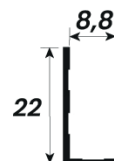

DESCRIÇÃO	CÓD. POLIFORMAS	PESO (KG/BR)	PESO (KG/M)
Perfil em U para 8mm (U-1108) 22mm	AL-66	0,799 kg	0,133 kg