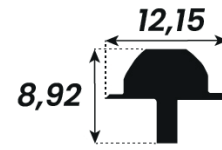

DESCRIÇÃO	CÓD. POLIFORMAS	PESO (KG/BR)	PESO (KG/M)
Trilho Inferior Stanley	AL-03	0,840 kg	0,140 kg