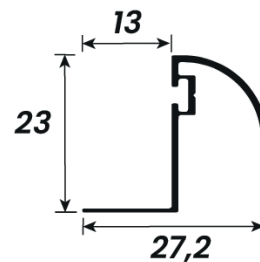

DESCRIÇÃO	CÓD. POLIFORMAS	PESO (KG/BR)	PESO (KG/M)
Trilho Inferior para Box de Giro 8mm	AL-84	1,346 kg	0,224 kg