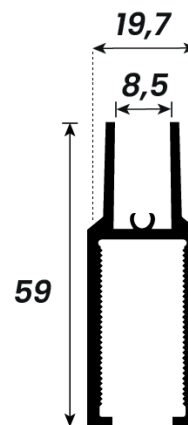

DESCRIÇÃO	CÓD. POLIFORMAS	PESO (KG/BR)	PESO (KG/M)
Leito Light Holder para Vidro 8mm	TQ-50	5,100 kg	0,850 kg