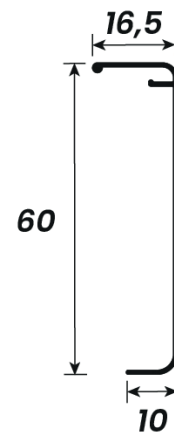

DESCRIÇÃO	CÓD. POLIFORMAS	PESO (KG/BR)	PESO (KG/M)
Capa para Trilho Superior (AT-02)	AT-01	1,360 kg	0,226 kg