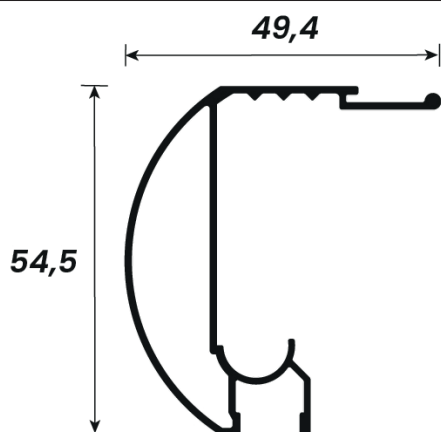

DESCRIÇÃO	CÓD. POLIFORMAS	PESO (KG/BR)	PESO (KG/M)
Trilho Inferior 02 Intermediário de 8mm	AT-04	1,860 kg	0,310 kg

DESCRIÇÃO	CÓD. POLIFORMAS	PESO (KG/BR)	PESO (KG/M)
Trilho Superior de 5.5mm para Portas e Janelas de Vidro	AL-1079	3,690 kg	0,615 kg

DESCRIÇÃO	CÓD. POLIFORMAS	PESO (KG/BR)	PESO (KG/M)
Capa para Trilho Superior (AL-1079)	AL-746	1,390 kg	0,231 kg

DESCRIÇÃO	CÓD. POLIFORMAS	PESO (KG/BR)	PESO (KG/M)
Perfil em U para 8mm (U-1108) 22mm	AL-66	0,799 kg	0,133 kg

DESCRIÇÃO	CÓD. POLIFORMAS	PESO (KG/BR)	PESO (KG/M)
Perfil em U para 8mm Leve de 20mm	AL-66L	0,660 kg	0,110 kg

DESCRIÇÃO	CÓD. POLIFORMAS	PESO (KG/BR)	PESO (KG/M)
Veda Poeira para 8mm	AL-15	0,990 kg	0,165 kg

DESCRIÇÃO	CÓD. POLIFORMAS	PESO (KG/BR)	PESO (KG/M)
Veda Poeira para 8mm Leve	AL-15L	0,693 kg	0,115 kg

DESCRIÇÃO	CÓD. POLIFORMAS	PESO (KG/BR)	PESO (KG/M)
Cadeirinha para 8mm Leve	AL-63	0,822 kg	0,137 kg