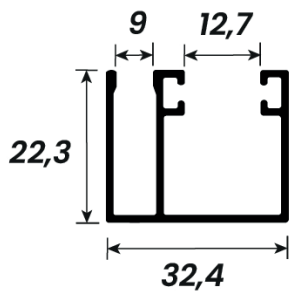

DESCRIÇÃO	CÓD. POLIFORMAS	PESO (KG/BR)	PESO (KG/M)
Trilho Superior Intermediário para Portas e Janelas de Vidro	AL-49	3,680 kg	0,613 kg

DESCRIÇÃO	CÓD. POLIFORMAS	PESO (KG/BR)	PESO (KG/M)
Capa do Trilho para Portas e Janelas de Vidro	AL-50	1,380 kg	0,230 kg

DESCRIÇÃO	CÓD. POLIFORMAS	PESO (KG/BR)	PESO (KG/M)
Trilho Inferior Intermediário para Portas e Janelas de Vidro	AL-75	2,050 kg	0,341 kg

DESCRIÇÃO	CÓD. POLIFORMAS	PESO (KG/BR)	PESO (KG/M)
Click do Trilho Inferior Intermediário	AL-65	0,564 kg	0,094 kg

DESCRIÇÃO	CÓD. POLIFORMAS	PESO (KG/BR)	PESO (KG/M)
Trilho Superior 02 Intermediário de 8mm	AT-02	2,980 kg	0,496 kg

DESCRIÇÃO	CÓD. POLIFORMAS	PESO (KG/BR)	PESO (KG/M)
Capa para Trilho Superior (AT-02)	AT-01	1,360 kg	0,226 kg