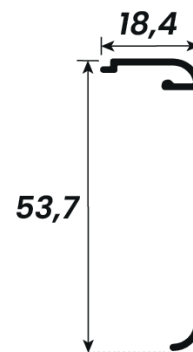

DESCRIÇÃO	CÓD. POLIFORMAS	PESO (KG/BR)	PESO (KG/M)
Capa do Trilho (AL-80) Box 8mm	AL-81	1,241 kg	0,206 kg