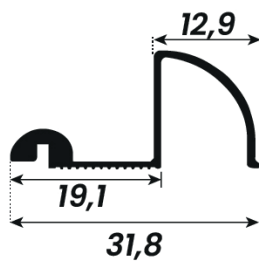

DESCRIÇÃO	CÓD. POLIFORMAS	PESO (KG/BR)	PESO (KG/M)
Perfil Mão Amiga 8mm	TQ-49	2,250 kg	0,375 kg

DESCRIÇÃO	CÓD. POLIFORMAS	PESO (KG/BR)	PESO (KG/M)
Trilho Inferior Stanley	AL-03	0,840 kg	0,140 kg

DESCRIÇÃO	CÓD. POLIFORMAS	PESO (KG/BR)	PESO (KG/M)
Trilho Inferior Stanley com Aba	AL-04	0,920 kg	0,153 kg

DESCRIÇÃO	CÓD. POLIFORMAS	PESO (KG/BR)	PESO (KG/M)
Trilho Inferior com Encaixe Aba	AL-21	0,846 kg	0,141 kg

DESCRIÇÃO	CÓD. POLIFORMAS	PESO (KG/BR)	PESO (KG/M)
Trilho Inferior com Aba Lateral	AL-22	1,284 kg	0,214 kg