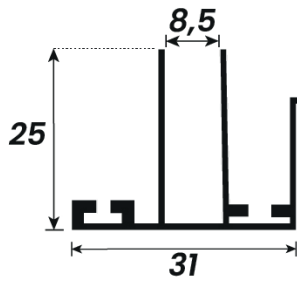

DESCRIÇÃO	CÓD. POLIFORMAS	PESO (KG/BR)	PESO (KG/M)
Perfil Mão Amiga 8mm	TQ-49	2,250 kg	0,375 kg

DESCRIÇÃO	CÓD. POLIFORMAS	PESO (KG/BR)	PESO (KG/M)
Trilho Inferior Stanley	AL-03	0,840 kg	0,140 kg