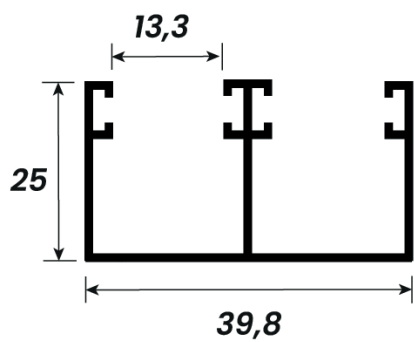

DESCRIÇÃO	CÓD. POLIFORMAS	PESO (KG/BR)	PESO (KG/M)
Trilho Inferior para Sistema Stanley Duplo 39mm	AL-06-D39	2,740 kg	0,456 kg