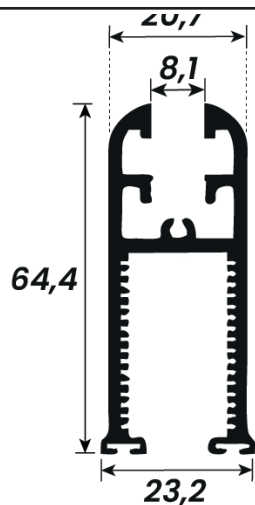

DESCRIÇÃO	CÓD. POLIFORMAS	PESO (KG/BR)	PESO (KG/M)
Trilho Inferior para Box com Encaixe para Batente 8mm	AL-82-N	1,560 kg	0,260 kg

DESCRIÇÃO	CÓD. POLIFORMAS	PESO (KG/BR)	PESO (KG/M)
Click para Box 8mm	AL-83	0,490 kg	0,081 kg

DESCRIÇÃO	CÓD. POLIFORMAS	PESO (KG/BR)	PESO (KG/M)
Cadeirinha de Canto para Box 8mm	AL-64	1,090 kg	0,181 kg

DESCRIÇÃO	CÓD. POLIFORMAS	PESO (KG/BR)	PESO (KG/M)
Trilho Inferior para Box de Giro 8mm	AL-84	1,346 kg	0,224 kg

DESCRIÇÃO	CÓD. POLIFORMAS	PESO (KG/BR)	PESO (KG/M)
Leito Duplo para Vidro de 8mm Balpi	BP-046	4,794 Kg	0,799 kg

DESCRIÇÃO	CÓD. POLIFORMAS	PESO (KG/BR)	PESO (KG/M)
Leito Light Holder para Vidro 8mm	TQ-50	5,100 kg	0,850 kg