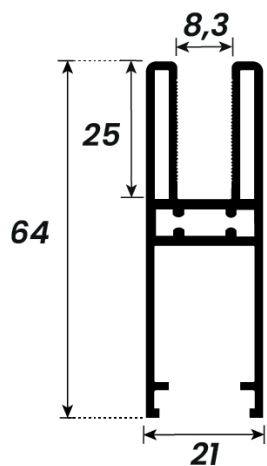

DESCRIÇÃO	CÓD. POLIFORMAS	PESO (KG/BR)	PESO (KG/M)
Trilho Superior para Box 8mm	AL-80	3,192 kg	0,532 kg

DESCRIÇÃO	CÓD. POLIFORMAS	PESO (KG/BR)	PESO (KG/M)
Capa do Trilho (AL-80) Box 8mm	AL-81	1,241 kg	0,206 kg

DESCRIÇÃO	CÓD. POLIFORMAS	PESO (KG/BR)	PESO (KG/M)
Trilho Inferior para Box com Encaixe para Batente 8mm	AL-82-N	1,560 kg	0,260 kg

DESCRIÇÃO	CÓD. POLIFORMAS	PESO (KG/BR)	PESO (KG/M)
Click para Box 8mm	AL-83	0,490 kg	0,081 kg

DESCRIÇÃO	CÓD. POLIFORMAS	PESO (KG/BR)	PESO (KG/M)
Cadeirinha de Canto para Box 8mm	AL-64	1,090 kg	0,181 kg

DESCRIÇÃO	CÓD. POLIFORMAS	PESO (KG/BR)	PESO (KG/M)
Trilho Inferior para Box de Giro 8mm	AL-84	1,346 kg	0,224 kg