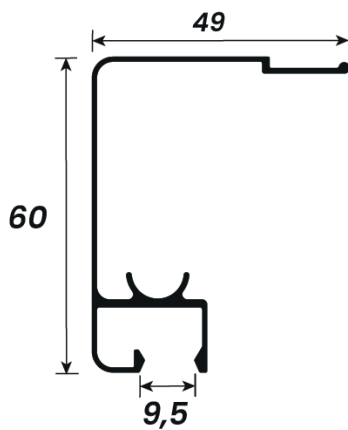

DESCRIÇÃO	CÓD. POLIFORMAS	PESO (KG/BR)	PESO (KG/M)
Trilho Superior 02 Intermediário de 8mm	AT-02	2,980 kg	0,496 kg