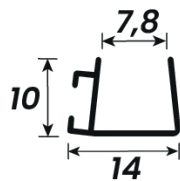

DESCRIÇÃO	CÓD. POLIFORMAS	PESO (KG/BR)	PESO (KG/M)
Trilho Inferior 02 Intermediário de 8mm	AT-04	1,860 kg	0,310 kg

DESCRIÇÃO	CÓD. POLIFORMAS	PESO (KG/BR)	PESO (KG/M)
Trilho Superior de 5.5mm para Portas e Janelas de Vidro	AL-1079	3,690 kg	0,615 kg

DESCRIÇÃO	CÓD. POLIFORMAS	PESO (KG/BR)	PESO (KG/M)
Capa para Trilho Superior (AL-1079)	AL-746	1,390 kg	0,231 kg

DESCRIÇÃO	CÓD. POLIFORMAS	PESO (KG/BR)	PESO (KG/M)
Perfil em U para 8mm (U-1108) 22mm	AL-66	0,799 kg	0,133 kg

DESCRIÇÃO	CÓD. POLIFORMAS	PESO (KG/BR)	PESO (KG/M)
Perfil em U para 8mm Leve de 20mm	AL-66L	0,660 kg	0,110 kg

DESCRIÇÃO	CÓD. POLIFORMAS	PESO (KG/BR)	PESO (KG/M)
Veda Poeira para 8mm	AL-15	0,990 kg	0,165 kg