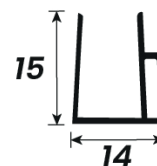

DESCRIÇÃO	CÓD. POLIFORMAS	PESO (KG/BR)	PESO (KG/M)
Veda Poeira para 8mm	AL-15	0,990 kg	0,165 kg