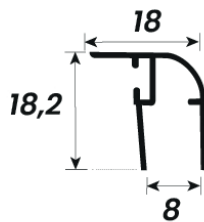

DESCRIÇÃO	CÓD. POLIFORMAS	PESO (KG/BR)	PESO (KG/M)
Veda Poeira para 8mm Leve	AL-15L	0,693 kg	0,115 kg

DESCRIÇÃO	CÓD. POLIFORMAS	PESO (KG/BR)	PESO (KG/M)
Cadeirinha para 8mm Leve	AL-63	0,822 kg	0,137 kg

DESCRIÇÃO	CÓD. POLIFORMAS	PESO (KG/BR)	PESO (KG/M)
Trilho Superior para Box 8mm	AL-80	3,192 kg	0,532 kg

DESCRIÇÃO	CÓD. POLIFORMAS	PESO (KG/BR)	PESO (KG/M)
Capa do Trilho (AL-80) Box 8mm	AL-81	1,241 kg	0,206 kg

DESCRIÇÃO	CÓD. POLIFORMAS	PESO (KG/BR)	PESO (KG/M)
Trilho Inferior para Box com Encaixe para Batente 8mm	AL-82-N	1,560 kg	0,260 kg

DESCRIÇÃO	CÓD. POLIFORMAS	PESO (KG/BR)	PESO (KG/M)
Click para Box 8mm	AL-83	0,490 kg	0,081 kg