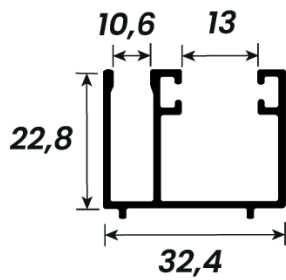

DESCRIÇÃO	CÓD. POLIFORMAS	PESO (KG/BR)	PESO (KG/M)
Trilho Inferior Intermediário para Portas e Janelas de Vidro	AL-75	2,050 kg	0,341 kg

DESCRIÇÃO	CÓD. POLIFORMAS	PESO (KG/BR)	PESO (KG/M)
Click do Trilho Inferior Intermediário	AL-65	0,564 kg	0,094 kg