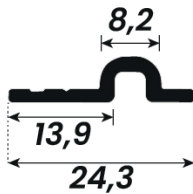

DESCRIÇÃO	CÓD. POLIFORMAS	PESO (KG/BR)	PESO (KG/M)
Leito Duplo para Vidro de 8mm Balpi	BP-046	4,794 Kg	0,799 kg

DESCRIÇÃO	CÓD. POLIFORMAS	PESO (KG/BR)	PESO (KG/M)
Leito Light Holder para Vidro 8mm	TQ-50	5,100 kg	0,850 kg

DESCRIÇÃO	CÓD. POLIFORMAS	PESO (KG/BR)	PESO (KG/M)
Leito Light Holder para Vidro 8mm	TQ-60	6,210 kg	1,035 kg

DESCRIÇÃO	CÓD. POLIFORMAS	PESO (KG/BR)	PESO (KG/M)
Perfil Mão Amiga 8mm Balpi	BP-044	1,950 kg	0,325 kg

DESCRIÇÃO	CÓD. POLIFORMAS	PESO (KG/BR)	PESO (KG/M)
Perfil Mão Amiga 8mm	TQ-49	2,250 kg	0,375 kg

DESCRIÇÃO	CÓD. POLIFORMAS	PESO (KG/BR)	PESO (KG/M)
Trilho Inferior Stanley	AL-03	0,840 kg	0,140 kg

DESCRIÇÃO	CÓD. POLIFORMAS	PESO (KG/BR)	PESO (KG/M)
Trilho Inferior Stanley com Aba	AL-04	0,920 kg	0,153 kg