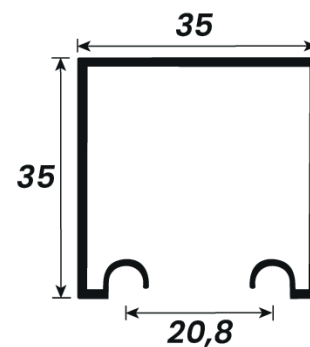

DESCRIÇÃO	CÓD. POLIFORMAS	PESO (KG/BR)	PESO (KG/M)
Leito Light Holder para Vidro 8mm	TQ-60	6,210 kg	1,035 kg

DESCRIÇÃO	CÓD. POLIFORMAS	PESO (KG/BR)	PESO (KG/M)
Perfil Mão Amiga 8mm Balpi	BP-044	1,950 kg	0,325 kg

DESCRIÇÃO	CÓD. POLIFORMAS	PESO (KG/BR)	PESO (KG/M)
Perfil Mão Amiga 8mm	TQ-49	2,250 kg	0,375 kg

DESCRIÇÃO	CÓD. POLIFORMAS	PESO (KG/BR)	PESO (KG/M)
Trilho Inferior Stanley	AL-03	0,840 kg	0,140 kg

DESCRIÇÃO	CÓD. POLIFORMAS	PESO (KG/BR)	PESO (KG/M)
Trilho Inferior Stanley com Aba	AL-04	0,920 kg	0,153 kg

DESCRIÇÃO	CÓD. POLIFORMAS	PESO (KG/BR)	PESO (KG/M)
Trilho Inferior com Encaixe Aba	AL-21	0,846 kg	0,141 kg

DESCRIÇÃO	CÓD. POLIFORMAS	PESO (KG/BR)	PESO (KG/M)
Trilho Inferior com Aba Lateral	AL-22	1,284 kg	0,214 kg